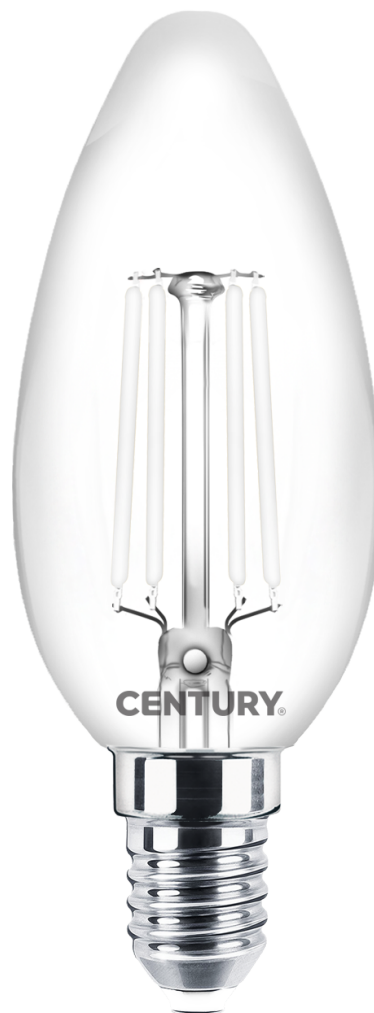

Objednací číslo: INM1W-451427

**CENTURY INCANTO LED FILAMENT svíčka 4,5W  
E14 2700K 470lm bílé vlákno**

## TECHNICKÉ PARAMETRY

Příkon	4 W
Barva světla/Teplota chromatičnosti	2700 K
Svítivost	470 lm
Výška	98 mm
Průměr	35 mm
Závit	E14
Napětí	220-240 V
Napětí	AC
Frekvence	50/60 Hz
Životnost v hodinách	20000 h
Počet cyklů ON/OFF	10000
Stupeň krytí	IP20
Hmotnost v KG	0,013 kg
Hmotnost včetně obalu v KG	0,025 kg
Stmívatelné	NE
Úhel svícení	330 °
Věrnost podání barev (CRI/Ra)	>80
Energetická třída	E
Záruka	2 roky
Provozní teplota	-15 +40 °C
Náhrada za	40.00 W
Senzor	NE
Solární panel	NE
Miliampér	30 mA
Hořlavé podklady	NE
Úspora	-89% %

## POPIS PRODUKTU

Elegantní světlo v klasickém svíčkovém provedení. **CENTURY INCANTO LED FILAMENT svíčka 4,5W E14 2700K** spojuje tradiční tvar žárovky do lustru s moderní LED technologií. Díky teplé bílé barvě světla vytváří příjemnou atmosféru v obývacím pokoji, ložnici i reprezentativních prostorách. Štíhlý design Ø35 x 98 mm je ideální do víceramenných lustrů a nástěnných svítidel.

### Proč si vybrat právě tento produkt

- ✓ **Teplá bílá 2700K** - ideální pro relaxaci a útulné prostředí
- ✓ **Úsporná LED technologie** - pouze 4,5 W při 470 lm
- ✓ **Tvar svíčky** - perfektní do lustrů a dekorativních svítidel
- ✓ **Bílé filamentové vlákno** - čistý a moderní vzhled
- ✓ **Patice E14** - běžný malý závit