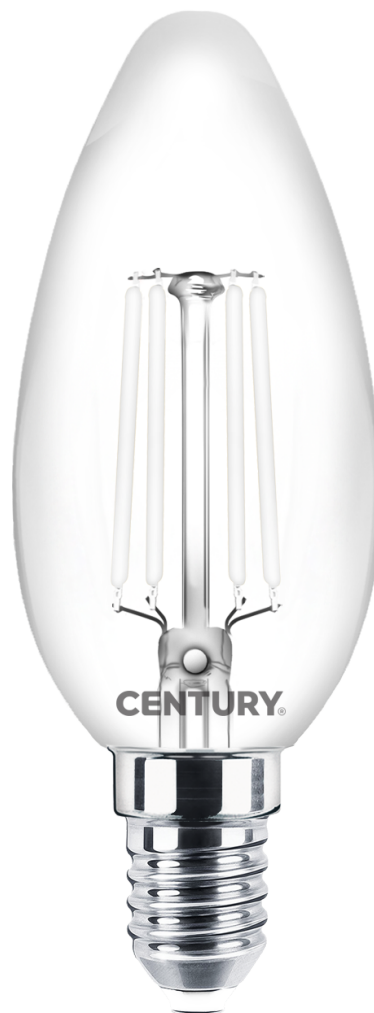

Objednací číslo: INM1W-451427

**CENTURY INCANTO LED FILAMENT svíčka 4,5W
E14 2700K 470lm bílé vlákno**

TECHNICKÉ PARAMETRY

Příkon	4 W
Barva světla/Teplota chromatičnosti	2700 K
Svítivost	470 lm
Výška	98 mm
Průměr	35 mm
Závit	E14
Napětí	220-240 V
Napětí	AC
Frekvence	50/60 Hz
Životnost v hodinách	20000 h
Počet cyklů ON/OFF	10000
Stupeň krytí	IP20
Hmotnost v KG	0,013 kg
Hmotnost včetně obalu v KG	0,025 kg
Stmívatelné	NE
Úhel svícení	330 °
Věrnost podání barev (CRI/Ra)	>80
Energetická třída	E
Záruka	2 roky
Provozní teplota	-15 +40 °C
Náhrada za	40.00 W
Senzor	NE
Solární panel	NE
Miliampér	30 mA
Hořlavé podklady	NE
Úspora	-89% %

POPIS PRODUKTU

Elegantní světlo v klasickém svíčkovém provedení. **CENTURY INCANTO LED FILAMENT svíčka 4,5W E14 2700K** spojuje tradiční tvar žárovky do lustru s moderní LED technologií. Díky teplé bílé barvě světla vytváří příjemnou atmosféru v obývacím pokoji, ložnici i reprezentativních prostorách. Štíhlý design Ø35 x 98 mm je ideální do víceramenných lustrů a nástěnných svítidel.

Proč si vybrat právě tento produkt

- ✓ **Teplá bílá 2700K** - ideální pro relaxaci a útulné prostředí
- ✓ **Úsporná LED technologie** - pouze 4,5 W při 470 lm
- ✓ **Tvar svíčky** - perfektní do lustrů a dekorativních svítidel
- ✓ **Bílé filamentové vlákno** - čistý a moderní vzhled
- ✓ **Patice E14** - běžný malý závit

Značka: CENTURY - kvalitní LED řešení

Typ: LED filament svíčka

Příkon: 4,5 W - úsporný provoz

Světelný tok: 470 lm - doplňkové osvětlení

Teplota chromatičnosti: 2700K - teplá bílá

Patice: E14 - malý závit

Průměr: 35 mm - štíhlé provedení