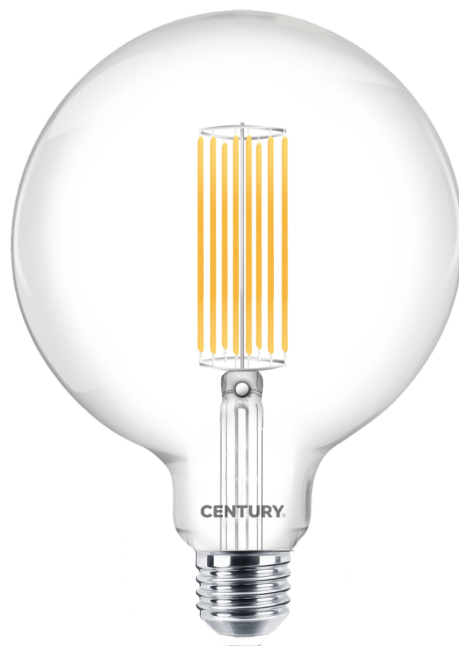

Objednací číslo: ING125-222727

**CENTURY INCANTO LED FILAMENT globe čirá
22W E27 2700K 3452lm IP20**

TECHNICKÉ PARAMETRY

Příkon	22 W
Barva světla/Teplota chromatičnosti	2700 K
Svítivost	3452 lm
Výška	170 mm
Průměr	125 mm
Závit	E27
Napětí	220-240 V
Napětí	AC
Frekvence	50/60 Hz
Životnost v hodinách	20000 h
Počet cyklů ON/OFF	10000
Stupeň krytí	IP20
Hmotnost v KG	0,100 kg
Hmotnost včetně obalu v KG	0,188 kg
Stmívatelné	NE
Úhel svícení	330 °
Věrnost podání barev (CRI/Ra)	>80
Energetická třída	D
Záruka	2 roky
Provozní teplota	-15 +40 °C
Náhrada za	200 W
Senzor	NE
Solární panel	NE
Miliampér	160 mA
Hořlavé podklady	NE
Úspora	-89% %

POPIS PRODUKTU

Maximální světelný výkon v dekorativním provedení. **CENTURY INCANTO LED FILAMENT globe čirá 22W E27 2700K 3452 lm** v provedení G125 je ideální volbou pro prostory, kde je potřeba skutečně silné osvětlení. Číré sklo s výrazným filamentem dodává žárovce moderní vzhled, zatímco teplé bílé světlo 2700K zachovává příjemnou a útulnou atmosféru i při vysoké intenzitě světla.

Proč si vybrat právě tento produkt

- ✓ **3452 lm** - mimořádně silné hlavní osvětlení
- ✓ **Teplá bílá 2700K** - komfortní světlo bez studeného efektu
- ✓ **22 W LED technologie** - efektivní náhrada 200W žárovky
- ✓ **Velký formát G125 (Ø125 mm)** - dominantní designový efekt
- ✓ **IP20** - určeno pro interiérové použití

Typ: LED filament globe čirá (G125)

Příkon: 22 W - vysoký výkon

Světelný tok: 3452 lm - velmi silné osvětlení

Teplota chromatičnosti: 2700K - teplá bílá

Patice: E27 - velký závit

Průměr: 125 mm - výrazný dekorativní rozměr