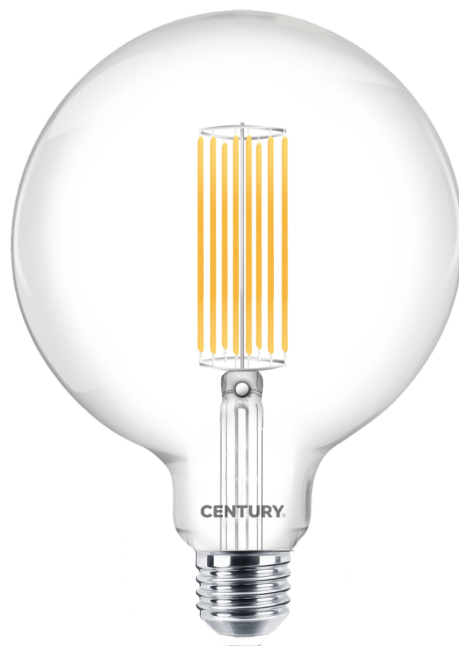

Objednací číslo: ING125-222727

**CENTURY INCANTO LED FILAMENT globe čirá  
22W E27 2700K 3452lm IP20**

## TECHNICKÉ PARAMETRY

Příkon	22 W
Barva světla/Teplota chromatičnosti	2700 K
Svítivost	3452 lm
Výška	170 mm
Průměr	125 mm
Závit	E27
Napětí	220-240 V
Napětí	AC
Frekvence	50/60 Hz
Životnost v hodinách	20000 h
Počet cyklů ON/OFF	10000
Stupeň krytí	IP20
Hmotnost v KG	0,100 kg
Hmotnost včetně obalu v KG	0,188 kg
Stmívatelné	NE
Úhel svícení	330 °
Věrnost podání barev (CRI/Ra)	>80
Energetická třída	D
Záruka	2 roky
Provozní teplota	-15 +40 °C
Náhrada za	200 W
Senzor	NE
Solární panel	NE
Miliampér	160 mA
Hořlavé podklady	NE
Úspora	-89% %

## POPIS PRODUKTU

Maximální světelný výkon v dekorativním provedení. **CENTURY INCANTO LED FILAMENT globe čirá 22W E27 2700K 3452 lm** v provedení G125 je ideální volbou pro prostory, kde je potřeba skutečně silné osvětlení. Číré sklo s výrazným filamentem dodává žárovce moderní vzhled, zatímco teplé bílé světlo 2700K zachovává příjemnou a útulnou atmosféru i při vysoké intenzitě světla.

### Technické specifikace v kostce

**Značka:** CENTURY

**Typ:** LED filament globe čirá (G125)

**Příkon:** 22 W - vysoký výkon

**Světelný tok:** 3452 lm - velmi silné osvětlení

**Teplota chromatičnosti:** 2700K - teplá bílá