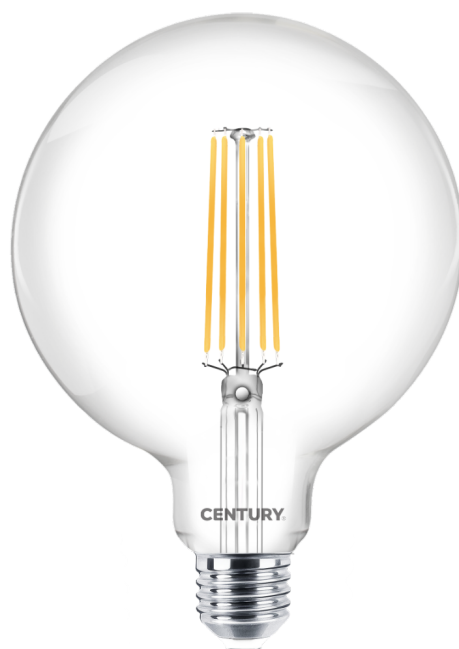

Objednací číslo: ING125-162740

**CENTURY INCANTO LED FILAMENT globe čirá
16W E27 4000K 2300lm IP20**

TECHNICKÉ PARAMETRY

Příkon	16 W
Barva světla/Teplota chromatičnosti	4000 K
Svítivost	2300 lm
Výška	170 mm
Průměr	125 mm
Závit	E27
Napětí	220-240 V
Napětí	AC
Frekvence	50/60 Hz
Životnost v hodinách	20000 h
Počet cyklů ON/OFF	10000
Stupeň krytí	IP20
Hmotnost v KG	0,105 kg
Hmotnost včetně obalu v KG	0,174 kg
Stmívatelné	NE
Úhel svícení	330 °
Věrnost podání barev (CRI/Ra)	>80
Energetická třída	D
Záruka	2 roky
Provozní teplota	-15 +40 °C
Náhrada za	140 W
Senzor	NE
Solární panel	NE
Miliampér	116 mA
Hořlavé podklady	NE
Úspora	-89% %

POPIS PRODUKTU

Výkon bez kompromisů v moderním designu. **CENTURY INCANTO LED FILAMENT globe čirá 16W E27 4000K 2300 lm** v provedení G125 je ideální volbou pro prostory, kde je potřeba intenzivní a rovnoměrné osvětlení. Číré sklo s viditelným filamentem vytváří atraktivní vizuální efekt, zatímco neutrální bílé světlo 4000K zajišťuje přirozené podání barev a vysoký světelný komfort.

Proč si vybrat právě tento produkt

- ✓ **2300 lm** - silné hlavní osvětlení i pro větší místnosti
- ✓ **Neutrální bílá 4000K** - ideální pro pracovní a frekventované prostory
- ✓ **Úsporná LED technologie 16 W** - efektivní náhrada 150W žárovky
- ✓ **Velký formát G125 (Ø125 mm)** - dominantní dekorativní efekt
- ✓ **IP20** - určeno pro interiérové použití

Typ: LED filament globe čirá (G125)

Příkon: 16 W - úsporný provoz

Světelný tok: 2300 lm - vhodné jako hlavní osvětlení větších prostor

Teplota chromatičnosti: 4000K - neutrální bílá

Patice: E27 - velký závit