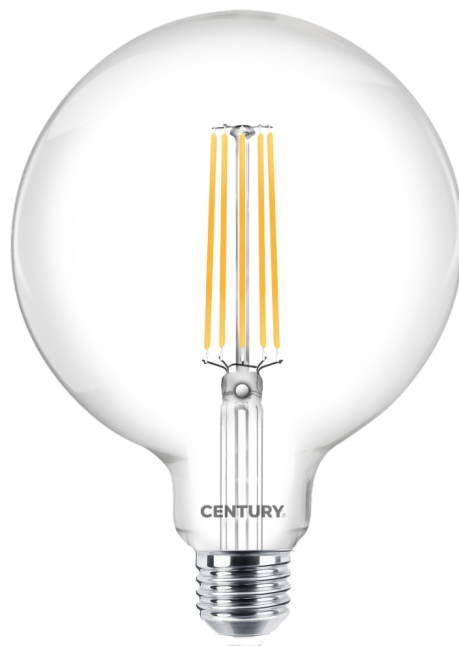

Objednací číslo: ING125-162740

**CENTURY INCANTO LED FILAMENT globe čirá
16W E27 4000K 2300lm IP20 G125**

TECHNICKÉ PARAMETRY

Příkon	16 W
Barva světla/Teplota chromatičnosti	4000 K
Svítivost	2300 lm
Výška	170 mm
Průměr	125 mm
Závit	E27
Napětí	220-240 V
Napětí	AC
Frekvence	50/60 Hz
Životnost v hodinách	20000 h
Počet cyklů ON/OFF	10000
Stupeň krytí	IP20
Hmotnost v KG	0,105 kg
Hmotnost včetně obalu v KG	0,174 kg
Stmívatelné	NE
Úhel svícení	330 °
Věrnost podání barev (CRI/Ra)	>80
Energetická třída	D
Záruka	2 roky
Provozní teplota	-15 +40 °C
Náhrada za	140 W
Senzor	NE
Solární panel	NE
Miliampér	116 mA
Hořlavé podklady	NE
Úspora	-89% %

POPIS PRODUKTU

Výkon bez kompromisů v moderním designu. **CENTURY INCANTO LED FILAMENT globe čirá 16W E27 4000K 2300 lm** v provedení G125 je ideální volbou pro prostory, kde je potřeba intenzivní a rovnoměrné osvětlení. Číré sklo s viditelným filamentem vytváří atraktivní vizuální efekt, zatímco neutrální bílé světlo 4000K zajišťuje přirozené podání barev a vysoký světelný komfort.

Proč si vybrat právě tento produkt

- ✓ **2300 lm** – silné hlavní osvětlení i pro větší místnosti
- ✓ **Neutrální bílá 4000K** – ideální pro pracovní a frekventované prostory
- ✓ **Úsporná LED technologie 16 W** – efektivní náhrada 150W žárovky
- ✓ **Velký formát G125 (Ø125 mm)** – dominantní dekorativní efekt
- ✓ **IP20** – určeno pro interiérové použití

Typ: LED filament globe čirá (G125)

Příkon: 16 W – úsporný provoz

Světelný tok: 2300 lm – vhodné jako hlavní osvětlení větších prostor

Teplota chromatičnosti: 4000K – neutrální bílá

Patice: E27 – velký závit