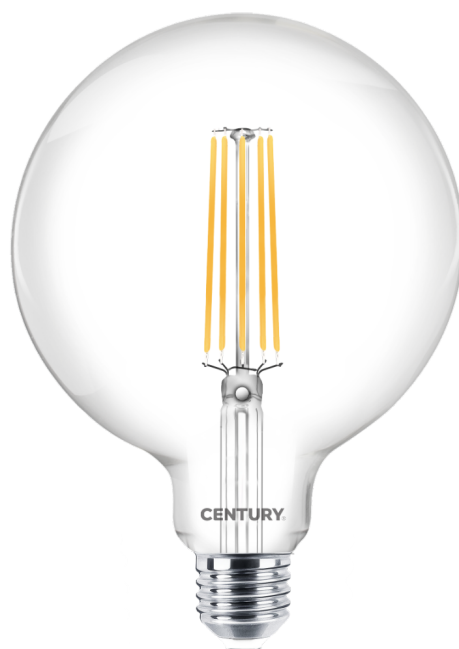

Objednací číslo: ING125-162740

**CENTURY INCANTO LED FILAMENT globe čirá  
16W E27 4000K 2300lm IP20 G125****TECHNICKÉ PARAMETRY**

<b>Příkon</b>	16 W
<b>Barva světla/Teplota chromatičnosti</b>	4000 K
<b>Svítivost</b>	2300 lm
<b>Výška</b>	170 mm
<b>Průměr</b>	125 mm
<b>Závit</b>	E27
<b>Napětí</b>	220-240 V
<b>Napětí</b>	AC
<b>Frekvence</b>	50/60 Hz
<b>Životnost v hodinách</b>	20000 h
<b>Počet cyklů ON/OFF</b>	10000
<b>Stupeň krytí</b>	IP20
<b>Hmotnost v KG</b>	0,105 kg
<b>Hmotnost včetně obalu v KG</b>	0,174 kg
<b>Stmívatelné</b>	NE
<b>Úhel svícení</b>	330 °
<b>Věrnost podání barev (CRI/Ra)</b>	>80
<b>Energetická třída</b>	D
<b>Záruka</b>	2 roky
<b>Provozní teplota</b>	-15 +40 °C
<b>Náhrada za</b>	140 W
<b>Senzor</b>	NE
<b>Solární panel</b>	NE
<b>Miliampér</b>	116 mA
<b>Hořlavé podklady</b>	NE
<b>Úspora</b>	-89% %

## POPIS PRODUKTU

Výkon bez kompromisů v moderním designu. **CENTURY INCANTO LED FILAMENT globe čirá 16W E27 4000K 2300 lm** v provedení G125 je ideální volbou pro prostory, kde je potřeba intenzivní a rovnoměrné osvětlení. Čiré sklo s viditelným filamentem vytváří atraktivní vizuální efekt, zatímco neutrální bílé světlo 4000K zajišťuje přirozené podání barev a vysoký světelný komfort.

### Proč si vybrat právě tento produkt

- ✓ **2300 lm** – silné hlavní osvětlení i pro větší místnosti
- ✓ **Neutrální bílá 4000K** – ideální pro pracovní a frekventované prostory
- ✓ **Úsporná LED technologie 16 W** – efektivní náhrada 150W žárovky
- ✓ **Velký formát G125 (Ø125 mm)** – dominantní dekorativní efekt
- ✓ **IP20** – určeno pro interiérové použití

### Technické specifikace v kostce

**Značka:** CENTURY

**Typ:** LED filament globe čirá (G125)

**Příkon:** 16 W – úsporný provoz

**Světelný tok:** 2300 lm – vhodné jako hlavní osvětlení větších prostor

**Teplota chromatičnosti:** 4000K – neutrální bílá