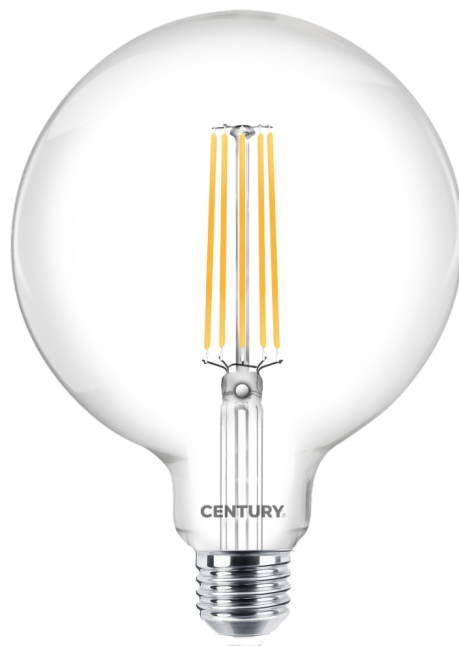

Objednací číslo: ING125-162727

**CENTURY INCANTO LED FILAMENT globe čirá
16W E27 2700K 2300lm IP20 G125**

TECHNICKÉ PARAMETRY

Příkon	16 W
Barva světla/Teplota chromatičnosti	2700 K
Svítivost	2300 lm
Výška	170 mm
Průměr	125 mm
Závit	E27
Napětí	220-240 V
Napětí	AC
Frekvence	50/60 Hz
Životnost v hodinách	20000 h
Počet cyklů ON/OFF	10000
Stupeň krytí	IP20
Hmotnost v KG	0,105 kg
Hmotnost včetně obalu v KG	0,174 kg
Stmívatelné	NE
Úhel svícení	330 °
Věrnost podání barev (CRI/Ra)	>80
Energetická třída	D
Záruka	2 roky
Provozní teplota	-15 +40 °C
Náhrada za	140 W
Senzor	NE
Solární panel	NE
Miliampér	116 mA
Hořlavé podklady	NE
Úspora	-89% %

POPIS PRODUKTU

Maximální výkon v elegantním designu. **CENTURY INCANTO LED FILAMENT globe čirá 16W E27 2700K 2300 lm** v provedení G125 představuje výkonné řešení pro interiéry, kde je potřeba intenzivní osvětlení i dekorativní efekt. Číré sklo s viditelným filamentem podtrhuje moderní charakter svítidla, zatímco teplé bílé světlo vytváří příjemnou a komfortní atmosféru.

Proč si vybrat právě tento produkt

- ✓ **2300 lm** - silné hlavní osvětlení i pro větší místnosti
- ✓ **Teplá bílá 2700K** - ideální pro obytné a relaxační prostory
- ✓ **Úsporná LED technologie 16 W** - efektivní náhrada 150W žárovky
- ✓ **Velký formát G125 (Ø125 mm)** - dominantní dekorativní efekt
- ✓ **IP20** - určeno pro interiérové použití

Pro koho se naopak nehodí

- Pro malá svítidla s omezeným prostorem
- Pro svítidla s patičí **E14**
- Pro venkovní použití bez odpovídající ochrany

Technické specifikace v kostce

Značka: CENTURY

Typ: LED filament globe čirá (G125)