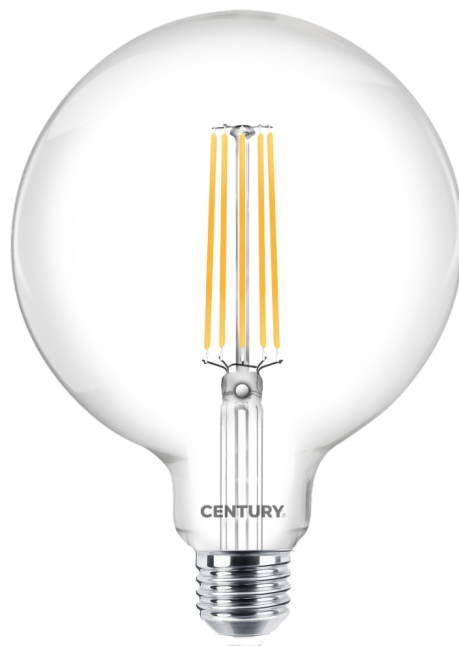

Objednací číslo: ING125-122727

**CENTURY INCANTO LED FILAMENT globe čirá
11W E27 2700K 1521lm IP20 G125**

TECHNICKÉ PARAMETRY

Příkon	11 W
Barva světla/Teplota chromatičnosti	2700 K
Svítivost	1521 lm
Výška	170 mm
Průměr	125 mm
Závit	E27
Napětí	220-240 V
Napětí	AC
Frekvence	50/60 Hz
Životnost v hodinách	20000 h
Počet cyklů ON/OFF	10000
Stupeň krytí	IP20
Hmotnost v KG	0,105 kg
Hmotnost včetně obalu v KG	0,169 kg
Stmívatelné	NE
Úhel svícení	330 °
Věrnost podání barev (CRI/Ra)	>80
Energetická třída	D
Záruka	2 roky
Provozní teplota	-15 +40 °C
Náhrada za	100 W
Senzor	NE
Solární panel	NE
Miliampér	83 mA
Hořlavé podklady	NE
Úspora	-88% %

POPIS PRODUKTU

Výrazný světelný prvek pro moderní interiér. **CENTURY INCANTO LED FILAMENT globe čirá 11W E27 2700K 1521 lm** v provedení G125 kombinuje velkorysý kulatý tvar s vysokým světelným výkonem. Číré sklo a viditelné filamentové vlákno dodávají svítidlu dekorativní charakter, zatímco teplé bílé světlo 2700K vytváří příjemnou a komfortní atmosféru. Ideální volba pro otevřená závěsná svítidla, kde žárovka tvoří dominantní prvek.

Pro koho se naopak nehodí

- Pro malá stínidla s omezeným prostorem
- Pro svítidla s patičí **E14**
- Pro venkovní použití bez odpovídající ochrany

Technické specifikace v kostce

Značka: CENTURY

Typ: LED filament globe čirá (G125)

Příkon: 11 W - úsporný provoz

Světelný tok: 1521 lm - vhodné jako hlavní osvětlení

Teplota chromatičnosti: 2700K - teplá bílá

Patice: E27 - velký závit

Průměr: 125 mm - výrazný dekorativní rozměr

Výška: 170 mm - dominantní silueta