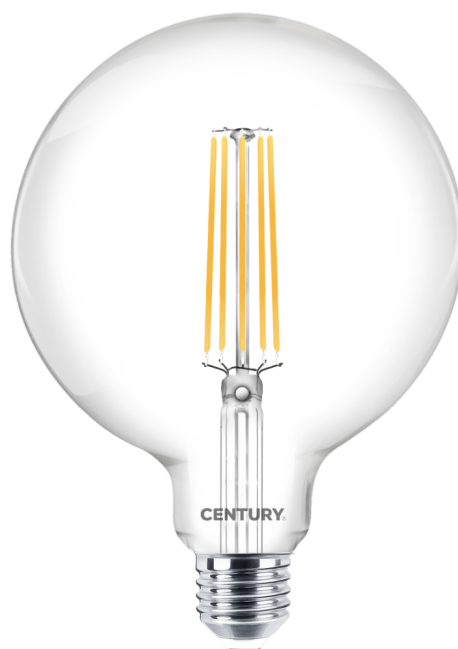

Objednací číslo: ING125-122727

**CENTURY INCANTO LED FILAMENT globe čirá
11W E27 2700K 1521lm IP20 G125**

TECHNICKÉ PARAMETRY

Příkon	11 W
Barva světla/Teplota chromatičnosti	2700 K
Svítivost	1521 lm
Výška	170 mm
Průměr	125 mm
Závit	E27
Napětí	220-240 V
Napětí	AC
Frekvence	50/60 Hz
Životnost v hodinách	20000 h
Počet cyklů ON/OFF	10000
Stupeň krytí	IP20
Hmotnost v KG	0,105 kg
Hmotnost včetně obalu v KG	0,169 kg
Stmívatelné	NE
Úhel svícení	330 °
Věrnost podání barev (CRI/Ra)	>80
Energetická třída	D
Záruka	2 roky
Provozní teplota	-15 +40 °C
Náhrada za	100 W
Senzor	NE
Solární panel	NE
Miliampér	83 mA
Hořlavé podklady	NE
Úspora	-88% %

POPIS PRODUKTU

Výrazný světelný prvek pro moderní interiér. **CENTURY INCANTO LED FILAMENT globe čirá 11W E27 2700K 1521 lm** v provedení G125 kombinuje velkorysý kulatý tvar s vysokým světelným výkonem. Číré sklo a viditelné filamentové vlákno dodávají svítidlu dekorativní charakter, zatímco teplé bílé světlo 2700K vytváří příjemnou a komfortní atmosféru. Ideální volba pro otevřená závěsná svítidla, kde žárovka tvoří dominantní prvek.

Pro koho se naopak nehodí

- Pro malá stínidla s omezeným prostorem
- Pro svítidla s patičí **E14**
- Pro venkovní použití bez odpovídající ochrany

Technické specifikace v kostce

Značka: CENTURY

Typ: LED filament globe čirá (G125)

Příkon: 11 W - úsporný provoz

Světelný tok: 1521 lm - vhodné jako hlavní osvětlení

Teplota chromatičnosti: 2700K - teplá bílá

Patice: E27 - velký závit

Průměr: 125 mm - výrazný dekorativní rozměr

Výška: 170 mm - dominantní silueta