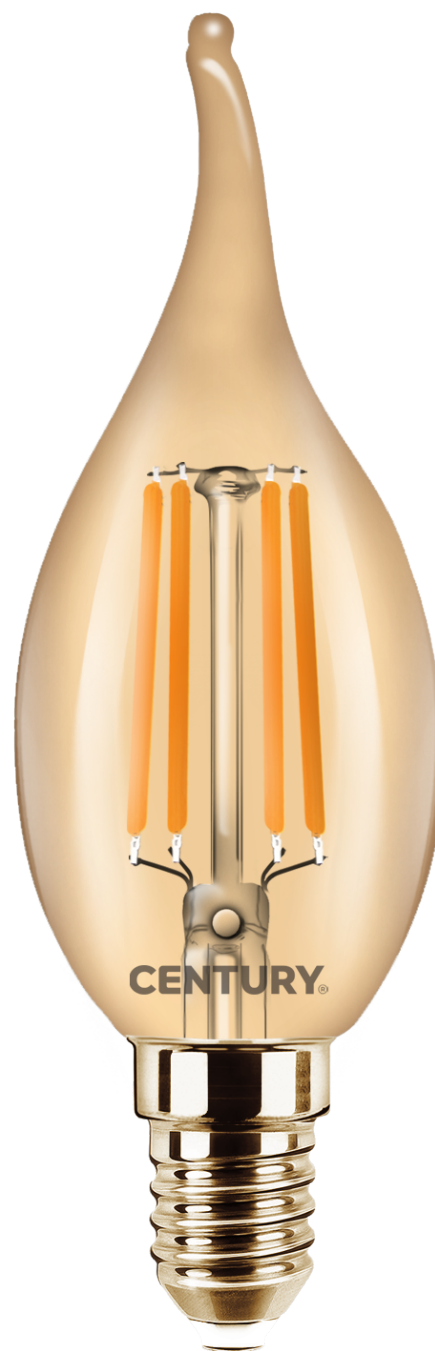

Objednací číslo: INVM1C-041422

**CENTURY INCANTO EPOCA LED FILAMENT  
svíčka plamen 4W E14 2200K 400lm IP20**

**TECHNICKÉ PARAMETRY**

<b>Příkon</b>	4 W
<b>Barva světla/Teplota chromatičnosti</b>	2200 K
<b>Svítivost</b>	400 lm
<b>Výška</b>	118 mm
<b>Průměr</b>	35 mm
<b>Závit</b>	E14
<b>Napětí</b>	220-240 V
<b>Napětí</b>	AC
<b>Frekvence</b>	50/60 Hz
<b>Životnost v hodinách</b>	20000 h
<b>Počet cyklů ON/OFF</b>	10000
<b>Stupeň krytí</b>	IP20
<b>Hmotnost v KG</b>	0,014 kg
<b>Hmotnost včetně obalu v KG</b>	0,025 kg
<b>Stmívatelné</b>	NE
<b>Úhel svícení</b>	330 °
<b>Věrnost podání barev (CRI/Ra)</b>	>80
<b>Energetická třída</b>	F
<b>Záruka</b>	2 roky
<b>Provozní teplota</b>	-15 +40 °C
<b>Náhrada za</b>	30 W
<b>Senzor</b>	NE
<b>Solární panel</b>	NE
<b>Miliampér</b>	30 mA
<b>Hořlavé podklady</b>	NE
<b>Úspora</b>	-87% %

## POPIS PRODUKTU

### Dekorativní vintage světlo ve tvaru plamene

LED žárovka **CENTURY INCANTO EPOCA** v elegantním tvaru **svíčky plamen** přináší jedinečný design inspirovaný tradičními dekorativními žárovkami. **Jantarové sklo** spolu s viditelným **filamentovým vláknem** vytváří autentický vintage vzhled, který perfektně vynikne v lustrech, nástěnných svítidlech nebo dekorativních lampách.