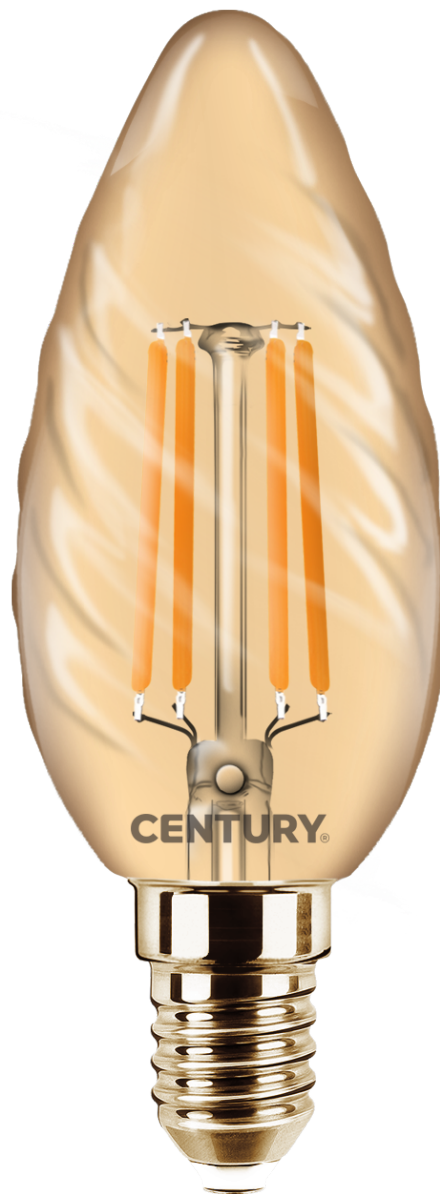

Objednací číslo: INVTOR-041422

**CENTURY INCANTO EPOCA LED FILAMENT
svíčka 4W E14 2200K 400lm IP20****TECHNICKÉ PARAMETRY**

Příkon	4 W
Barva světla/Teplota chromatičnosti	2200 K
Svítivost	400 lm
Výška	98 mm
Průměr	35 mm
Závit	E14
Napětí	220-240 V
Napětí	AC
Frekvence	50/60 Hz
Životnost v hodinách	20000 h
Počet cyklů ON/OFF	10000
Stupeň krytí	IP20
Hmotnost v KG	0,014 kg
Hmotnost včetně obalu v KG	0,025 kg
Stmívatelné	NE
Úhel svícení	330 °
Věrnost podání barev (CRI/Ra)	>80
Energetická třída	F
Záruka	2 roky
Provozní teplota	-15 +40 °C
Náhrada za	30 W
Senzor	NE
Solární panel	NE
Miliampér	30 mA
Hořlavé podklady	NE
Úspora	-87% %

POPIS PRODUKTU

Vintage světlo s dekorativním sklem

LED žárovka CENTURY INCANTO EPOCA v elegantním **svíčkovém provedení** přináší jedinečný design inspirovaný klasickými Edisonovými žárovkami. **Jantarové sklo s jemnou dekorativní strukturou** dodává žárovce výrazný retro charakter a vytváří zajímavé světelné efekty ve svítidle.

Viditelný **filamentový zdroj světla** podtrhuje vintage vzhled a zároveň využívá moderní LED technologii s nízkou spotřebou energie. Barva světla **2200 K (extra teplá bílá)** vytváří velmi příjemnou a útulnou atmosféru, ideální pro dekorativní osvětlení interiérů.

Díky kompaktním rozměrům a patici **E14** je žárovka perfektní volbou pro lustrová svítidla, nástěnné lampy nebo stylové dekorativní instalace.

Proč si vybrat právě tento produkt

- ✓ **Vintage design EPOCA** – inspirovaný klasickými Edisonovými žárovkami
- ✓ **Jantarové dekorativní sklo** – vytváří stylový světelný efekt
- ✓ **Extra teplé světlo 2200 K** – ideální pro útulnou atmosféru
- ✓ **Dekoratивní filament** – výrazný designový prvek ve svítidle