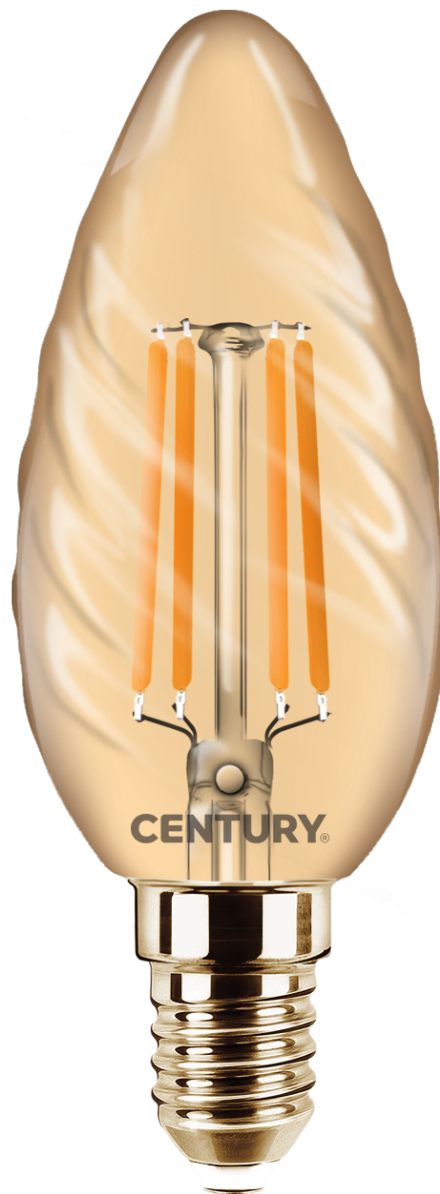

Objednací číslo: INVTOR-041422

**CENTURY INCANTO EPOCA LED FILAMENT
svíčka 4W E14 2200K 400lm IP20****TECHNICKÉ PARAMETRY**

Příkon	4 W
Barva světla/Teplota chromatičnosti	2200 K
Svítivost	400 lm
Výška	98 mm
Průměr	35 mm
Závit	E14
Napětí	220-240 V
Napětí	AC
Frekvence	50/60 Hz
Životnost v hodinách	20000 h
Počet cyklů ON/OFF	10000
Stupeň krytí	IP20
Hmotnost v KG	0,014 kg
Hmotnost včetně obalu v KG	0,025 kg
Stmívatelné	NE
Úhel svícení	330 °
Věrnost podání barev (CRI/Ra)	>80
Energetická třída	F
Záruka	2 roky
Provozní teplota	-15 +40 °C
Náhrada za	30 W
Senzor	NE
Solární panel	NE
Miliampér	30 mA
Hořlavé podklady	NE
Úspora	-87% %

POPIS PRODUKTU

Vintage světlo s dekorativním sklem

LED žárovka CENTURY INCANTO EPOCA v elegantním **svíčkovém provedení** přináší jedinečný design inspirovaný klasickými Edisonovými žárovkami. **Jantarové sklo s jemnou dekorativní strukturou** dodává žárovce výrazný retro charakter a vytváří zajímavé světelné efekty ve svítidle.

Viditelný **filamentový zdroj světla** podtrhuje vintage vzhled a zároveň využívá moderní LED technologii s nízkou spotřebou energie. Barva světla **2200 K (extra teplá bílá)** vytváří velmi příjemnou a útulnou atmosféru, ideální pro dekorativní osvětlení interiérů.

Díky kompaktním rozměrům a patici **E14** je žárovka perfektní volbou pro lustrová svítidla, nástěnné lampy nebo stylové dekorativní instalace.

Proč si vybrat právě tento produkt

- ✓ **Vintage design EPOCA** – inspirovaný klasickými Edisonovými žárovkami
- ✓ **Jantarové dekorativní sklo** – vytváří stylový světelný efekt
- ✓ **Extra teplé světlo 2200 K** – ideální pro útulnou atmosféru
- ✓ **Dekorativní filament** – výrazný designový prvek ve svítidle