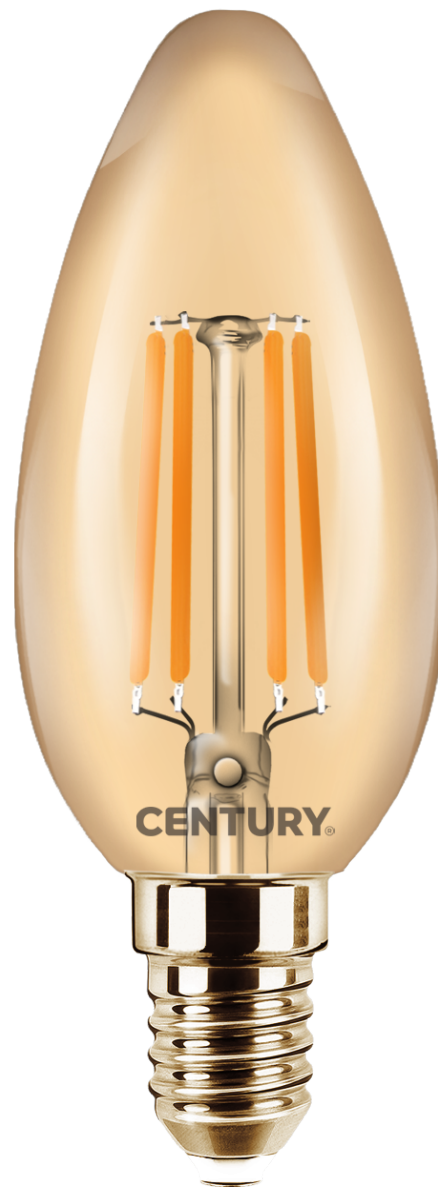

Objednací číslo: INVM1-041422

**CENTURY INCANTO EPOCA LED FILAMENT
svíčka 4W E14 2200K 400lm IP20****TECHNICKÉ PARAMETRY**

Příkon	4 W
Barva světla/Teplota chromatičnosti	2200 K
Svítivost	400 lm
Výška	98 mm
Průměr	35 mm
Závit	E14
Napětí	220-240 V
Napětí	AC
Frekvence	50/60 Hz
Životnost v hodinách	20000 h
Počet cyklů ON/OFF	10000
Stupeň krytí	IP20
Hmotnost v KG	0,013 kg
Hmotnost včetně obalu v KG	0,024 kg
Stmívatelné	NE
Úhel svícení	330 °
Věrnost podání barev (CRI/Ra)	nad 80
Energetická třída	F
Záruka	2 roky
Provozní teplota	-15 +40 °C
Náhrada za	30 W
Senzor	NE
Solární panel	NE
Miliampér	30 mA
Hořlavé podklady	NE
Úspora	-90% %

POPIS PRODUKTU

Vintage elegance pro lustrová svítidla

LED žárovka CENTURY INCANTO EPOCA v elegantním **svíčkovém provedení** spojuje moderní LED technologii s klasickým retro designem. Baňka z **jantarového skla** spolu s viditelným **filamentovým vláknem** vytváří autentický vzhled inspirovaný tradičními Edisonovými žárovkami.

Barva světla **2200 K (extra teplá bílá)** poskytuje velmi útulné a atmosférické osvětlení s jemným jantarovým nádechem. Světelný tok **400 lumenů** je ideální pro dekorativní nebo doplňkové osvětlení v lustrech, nástěnných svítidlech nebo stylových lampách.

- ✓ **Vintage design EPOCA** - inspirovaný klasickými Edisonovými žárovkami
- ✓ **Extra teplé světlo 2200 K** - ideální pro útulnou atmosféru
- ✓ **Jantarové sklo** - stylový retro vzhled
- ✓ **Dekoratивní filament** - výrazný designový prvek ve svítidle