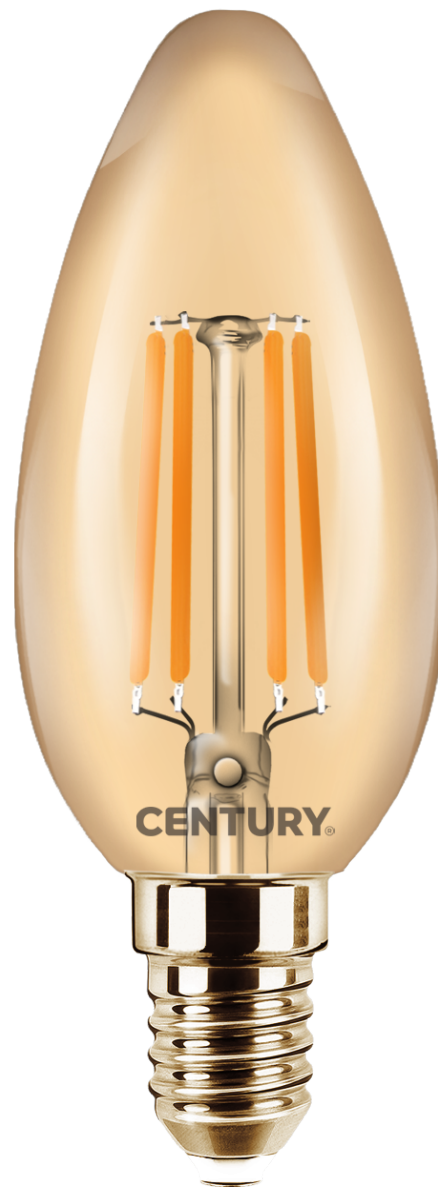

Objednací číslo: INVM1-041422

**CENTURY INCANTO EPOCA LED FILAMENT
svíčka 4W E14 2200K 400lm IP20**

TECHNICKÉ PARAMETRY

Příkon	4 W
Barva světla/Teplota chromatičnosti	2200 K
Svítivost	400 lm
Výška	98 mm
Průměr	35 mm
Závit	E14
Napětí	220-240 V
Napětí	AC
Frekvence	50/60 Hz
Životnost v hodinách	20000 h
Počet cyklů ON/OFF	10000
Stupeň krytí	IP20
Hmotnost v KG	0,013 kg
Hmotnost včetně obalu v KG	0,024 kg
Stmívatelné	NE
Úhel svícení	330 °
Věrnost podání barev (CRI/Ra)	>80
Energetická třída	F
Záruka	2 roky
Provozní teplota	-15 +40 °C
Náhrada za	30 W
Senzor	NE
Solární panel	NE
Miliampér	30 mA
Hořlavé podklady	NE
Úspora	-90% %

POPIS PRODUKTU

Vintage elegance pro lustrová svítidla

LED žárovka CENTURY INCANTO EPOCA v elegantním **svíčkovém provedení** spojuje moderní LED technologii s klasickým retro designem. Baňka z **jantarového skla** spolu s viditelným **filamentovým vláknem** vytváří autentický vzhled inspirovaný tradičními Edisonovými žárovkami.

Barva světla **2200 K (extra teplá bílá)** poskytuje velmi útulné a atmosférické osvětlení s jemným jantarovým nádechem. Světelný tok **400 lumenů** je ideální pro dekorativní nebo doplňkové osvětlení v lustrech, nástěnných svítilnách nebo stylových lampách.

- ✓ **Vintage design EPOCA** - inspirovaný klasickými Edisonovými žárovkami
- ✓ **Extra teplé světlo 2200 K** - ideální pro útulnou atmosféru
- ✓ **Jantarové sklo** - stylový retro vzhled
- ✓ **Dekoratивní filament** - výrazný designový prvek ve svítilně