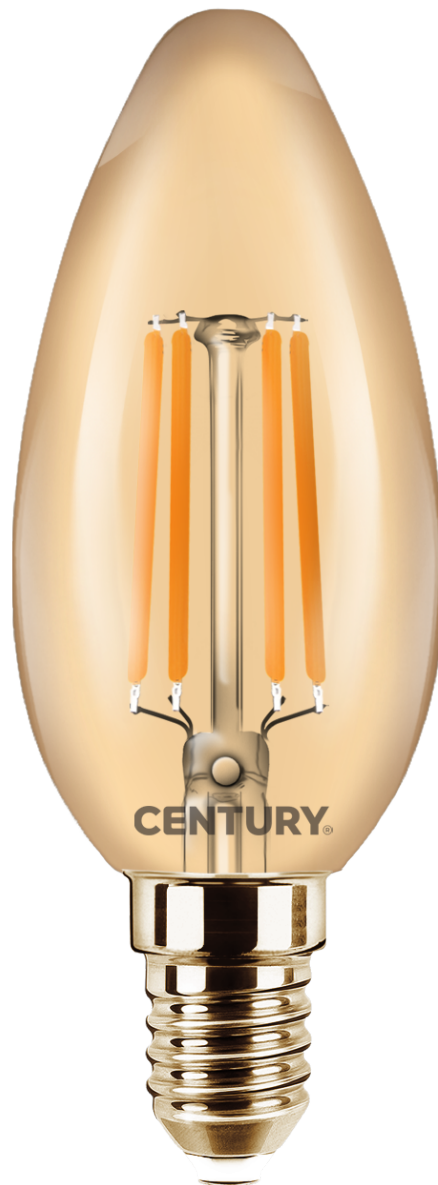

Objednací číslo: INVM1D-041422

**CENTURY INCANTO EPOCA LED FILAMENT
svíčka 4W E14 2200K 400lm IP20 stmívatelná**

TECHNICKÉ PARAMETRY

Příkon	4 W
Barva světla/Teplota chromatičnosti	2200 K
Svítivost	400 lm
Výška	98 mm
Průměr	35 mm
Závit	E14
Napětí	220-240 V
Napětí	AC
Frekvence	50/60 Hz
Životnost v hodinách	20000 h
Počet cyklů ON/OFF	10000
Stupeň krytí	IP20
Hmotnost v KG	0,014 kg
Hmotnost včetně obalu v KG	0,021 kg
Stmívatelné	ANO
Úhel svícení	330 °
Věrnost podání barev (CRI/Ra)	>80
Energetická třída	F
Záruka	2 roky
Provozní teplota	-15 +40 °C
Náhrada za	35 W
Senzor	NE
Solární panel	NE
Miliampér	30 mA
Hořlavé podklady	NE
Úspora	-90% %

POPIS PRODUKTU

Vintage elegance s možností stmívání

LED žárovka CENTURY INCANTO EPOCA v elegantním **svíčkovém provedení** kombinuje moderní LED technologii s klasickým retro designem. Baňka z **jantarového skla** a viditelné **filamentové vlákno** vytváří autentický vzhled inspirovaný tradičními Edisonovými žárovkami, který vynikne zejména v dekorativních lustrech nebo nástěnných svítidlech.

Barva světla **2200 K (extra teplá bílá)** vytváří velmi útulnou atmosféru s jemným vintage nádechem. Světelný tok **400 lumenů** je ideální pro dekorativní nebo doplňkové osvětlení interiéru. Díky funkci **stmívání** lze snadno upravit intenzitu světla podle aktuální nálady nebo potřeb prostoru.

- ✓ **Vintage design EPOCA** - inspirovaný klasickými Edisonovými žárovkami
- ✓ **Stmívatelná LED technologie** - možnost regulace intenzity světla
- ✓ **Extra teplé světlo 2200 K** - ideální pro útulnou atmosféru
- ✓ **Jantarové sklo a filament** - stylový retro vzhled