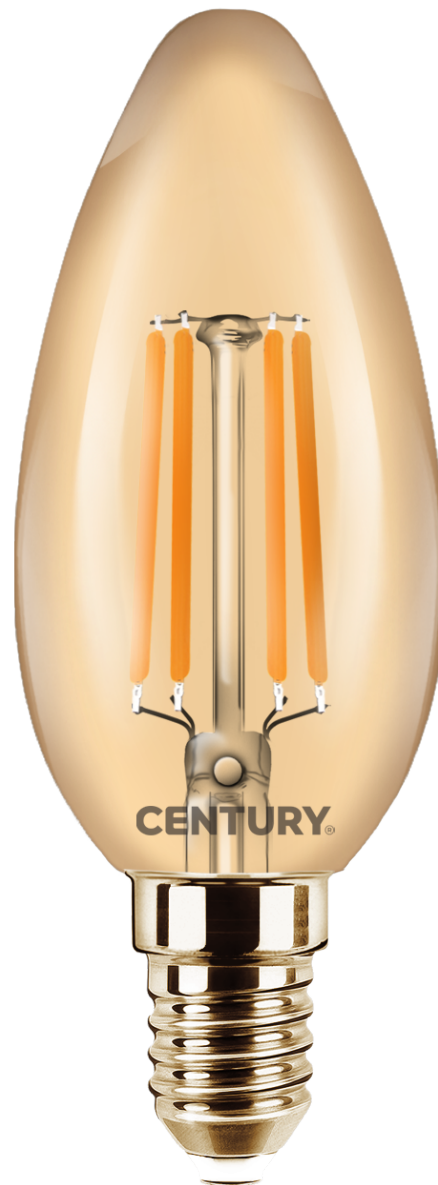

Objednací číslo: INVM1D-041422

**CENTURY INCANTO EPOCA LED FILAMENT  
svíčka 4W E14 2200K 400lm IP20 stmívatelná**

## TECHNICKÉ PARAMETRY

Příkon	4 W
Barva světla/Teplota chromatičnosti	2200 K
Svítivost	400 lm
Výška	98 mm
Průměr	35 mm
Závit	E14
Napětí	220-240 V
Napětí	AC
Frekvence	50/60 Hz
Životnost v hodinách	20000 h
Počet cyklů ON/OFF	10000
Stupeň krytí	IP20
Hmotnost v KG	0,014 kg
Hmotnost včetně obalu v KG	0,021 kg
Stmívatelné	ANO
Úhel svícení	330 °
Věrnost podání barev (CRI/Ra)	>80
Energetická třída	F
Záruka	2 roky
Provozní teplota	-15 +40 °C
Náhrada za	35 W
Senzor	NE
Solární panel	NE
Miliampér	30 mA
Hořlavé podklady	NE
Úspora	-90% %

### Vintage elegance s možností stmívání

**LED žárovka CENTURY INCANTO EPOCA** v elegantním **svíčkovém provedení** kombinuje moderní LED technologii s klasickým retro designem. Baňka z **jantarového skla** a viditelné **filamentové vlákno** vytváří autentický vzhled inspirovaný tradičními Edisonovými žárovkami, který vynikne zejména v dekorativních lustrech nebo nástěnných svítidlech.