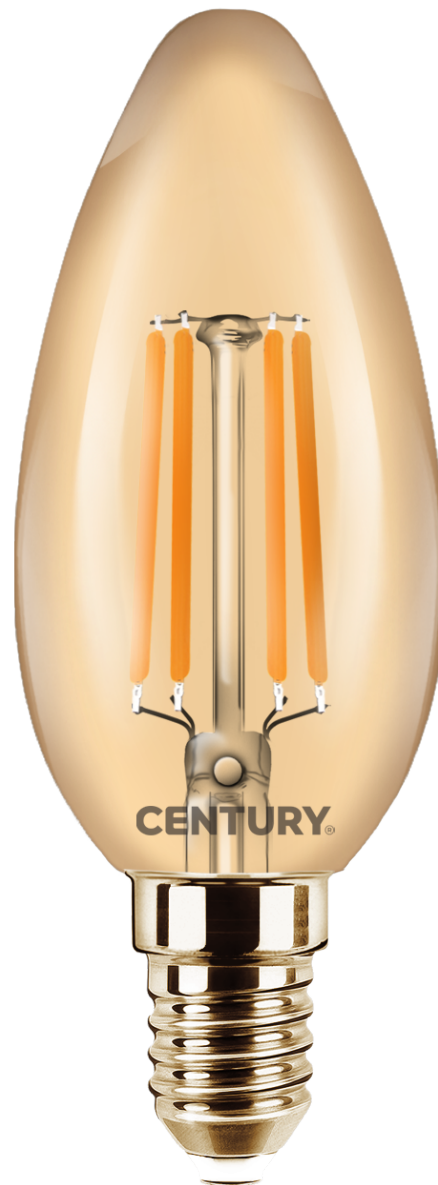

Objednací číslo: INVM1D-041422

**CENTURY INCANTO EPOCA LED FILAMENT
svíčka 4W E14 2200K 400lm IP20 stmívatelná**

TECHNICKÉ PARAMETRY

Příkon	4 W
Barva světla/Teplota chromatičnosti	2200 K
Svítivost	400 lm
Výška	98 mm
Průměr	35 mm
Závit	E14
Napětí	220-240 V
Napětí	AC
Frekvence	50/60 Hz
Životnost v hodinách	20000 h
Počet cyklů ON/OFF	10000
Stupeň krytí	IP20
Hmotnost v KG	0,014 kg
Hmotnost včetně obalu v KG	0,021 kg
Stmívatelné	ANO
Úhel svícení	330 °
Věrnost podání barev (CRI/Ra)	>80
Energetická třída	F
Záruka	2 roky
Provozní teplota	-15 +40 °C
Náhrada za	35 W
Senzor	NE
Solární panel	NE
Miliampér	30 mA
Hořlavé podklady	NE
Úspora	-90% %

POPIS PRODUKTU

Vintage elegance s možností stmívání

LED žárovka CENTURY INCANTO EPOCA v elegantním **svíčkovém provedení** kombinuje moderní LED technologii s klasickým retro designem. Baňka z **jantarového skla** a viditelné **filamentové vlákno** vytváří autentický vzhled inspirovaný tradičními Edisonovými žárovkami, který vynikne zejména v dekorativních lustrech nebo nástěnných svítidlech.

Barva světla **2200 K (extra teplá bílá)** vytváří velmi útulnou atmosféru s jemným vintage nádechem. Světelný tok **400 lumenů** je ideální pro dekorativní nebo doplňkové osvětlení interiéru. Díky funkci **stmívání** lze snadno upravit intenzitu světla podle aktuální nálady nebo potřeb prostoru.

- ✓ **Vintage design EPOCA** - inspirovaný klasickými Edisonovými žárovkami
- ✓ **Stmívatelná LED technologie** - možnost regulace intenzity světla
- ✓ **Extra teplé světlo 2200 K** - ideální pro útulnou atmosféru
- ✓ **Jantarové sklo a filament** - stylový retro vzhled