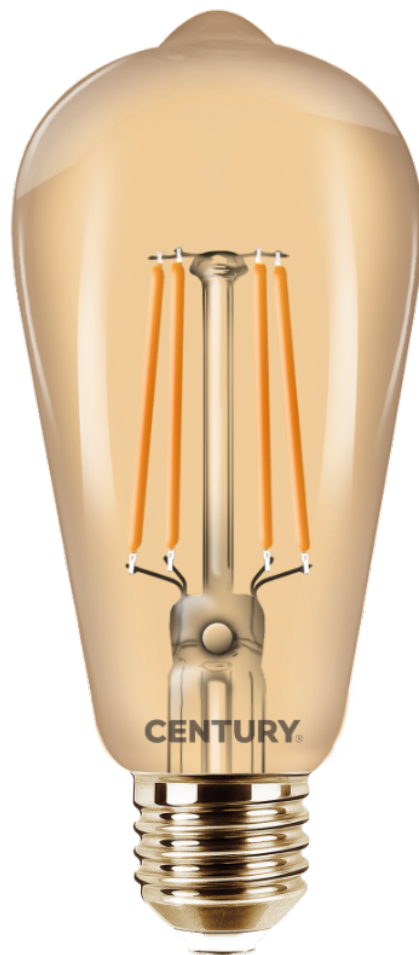

Objednací číslo: INVP-082722

**CENTURY INCANTO EPOCA LED FILAMENT ST64
8W E27 2200K 806lm IP20**

TECHNICKÉ PARAMETRY

Příkon	8 W
Barva světla/Teplota chromatičnosti	2200 K
Svítivost	806 lm
Výška	140 mm
Průměr	64 mm
Závit	E27
Napětí	220-240 V
Napětí	AC
Frekvence	50/60 Hz
Životnost v hodinách	20000 h
Počet cyklů ON/OFF	10000
Stupeň krytí	IP20
Hmotnost v KG	0,040 kg
Hmotnost včetně obalu v KG	0,062 kg
Stmívatelné	NE
Úhel svícení	330 °
Věrnost podání barev (CRI/Ra)	>80
Energetická třída	F
Záruka	2 roky
Provozní teplota	-15 +40 °C
Náhrada za	60 W
Senzor	NE
Solární panel	NE
Miliampér	70 mA
Hořlavé podklady	NE
Úspora	-84% %

POPIS PRODUKTU

Vintage styl inspirovaný Edisonovou žárovkou

LED žárovka CENTURY INCANTO EPOCA v dekorativním **ST64** tvaru přináší kombinaci moderní LED technologie a klasického vintage designu. Baňka z **jantarového skla** spolu s viditelným **filamentovým vláknem** vytváří autentický vzhled inspirovaný tradičními Edisonovými žárovkami.

Barva světla **2200 K (extra teplá bílá)** poskytuje velmi příjemné, atmosférické osvětlení s jemným jantarovým nádechem. Díky světelnému toku **806 lumenů** je žárovka vhodná nejen jako dekorativní prvek, ale také pro běžné osvětlení menších prostor.

Světelný tok: 806 lm – vhodné pro dekorativní i běžné osvětlení

Barva světla: 2200 K – extra teplá bílá pro vintage atmosféru

Provedení: jantarové sklo s viditelným filamentem

Krytí: IP20 – určeno pro použití v interiéru