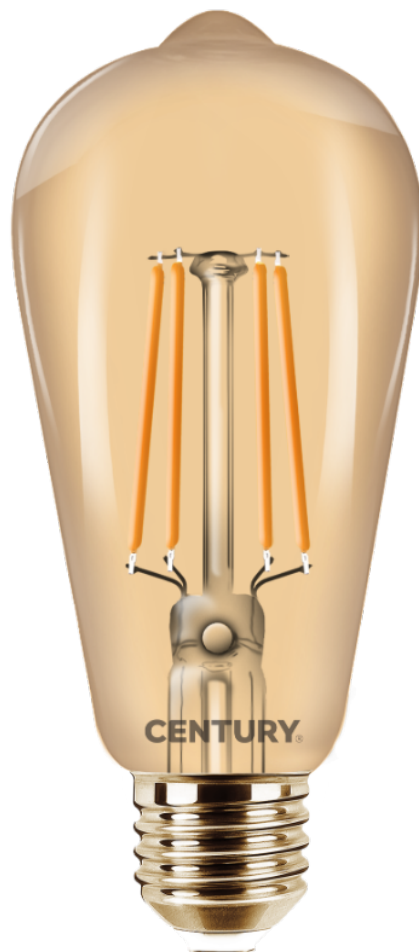

Objednací číslo: INVP-082722

**CENTURY INCANTO EPOCA LED FILAMENT ST64
8W E27 2200K 806lm IP20**

TECHNICKÉ PARAMETRY

Příkon	8 W
Barva světla/Teplota chromatičnosti	2200 K
Svítivost	806 lm
Výška	140 mm
Průměr	64 mm
Závit	E27
Napětí	220-240 V
Napětí	AC
Frekvence	50/60 Hz
Životnost v hodinách	20000 h
Počet cyklů ON/OFF	10000
Stupeň krytí	IP20
Hmotnost v KG	0,040 kg
Hmotnost včetně obalu v KG	0,062 kg
Stmívatelné	NE
Úhel svícení	330 °
Věrnost podání barev (CRI/Ra)	>80
Energetická třída	F
Záruka	2 roky
Provozní teplota	-15 +40 °C
Náhrada za	60 W
Senzor	NE
Solární panel	NE
Miliampér	70 mA
Hořlavé podklady	NE
Úspora	-84% %

POPIS PRODUKTU

Vintage styl inspirovaný Edisonovou žárovkou

LED žárovka CENTURY INCANTO EPOCA v dekorativním **ST64** tvaru přináší kombinaci moderní LED technologie a klasického vintage designu. Baňka z **jantarového skla** spolu s viditelným **filamentovým vláknem** vytváří autentický vzhled inspirovaný tradičními Edisonovými žárovkami.

Barva světla **2200 K (extra teplá bílá)** poskytuje velmi příjemné, atmosférické osvětlení s jemným jantarovým nádechem. Díky světelnému toku **806 lumenů** je žárovka vhodná nejen jako dekorativní prvek, ale také pro běžné osvětlení menších prostor.

Světelný tok: 806 lm – vhodné pro dekorativní i běžné osvětlení

Barva světla: 2200 K – extra teplá bílá pro vintage atmosféru

Provedení: jantarové sklo s viditelným filamentem

Krytí: IP20 – určeno pro použití v interiéru