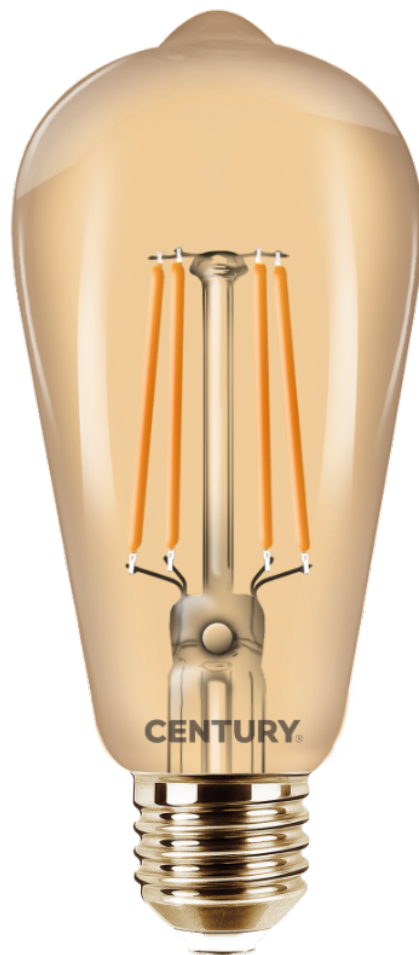

Objednací číslo: INVPD-122722

**CENTURY INCANTO EPOCA LED FILAMENT ST64
11W E27 2200K 1350lm IP20 stmívatelná**

TECHNICKÉ PARAMETRY

Příkon	11 W
Barva světla/Teplota chromatičnosti	2200 K
Svítivost	1350 lm
Výška	140 mm
Průměr	64 mm
Závit	E27
Napětí	220-240 V
Napětí	AC
Frekvence	50/60 Hz
Životnost v hodinách	20000 h
Počet cyklů ON/OFF	10000
Stupeň krytí	IP20
Hmotnost v KG	0,044 kg
Hmotnost včetně obalu v KG	0,070 kg
Stmívatelné	ANO
Úhel svícení	330 °
Věrnost podání barev (CRI/Ra)	>80
Energetická třída	E
Záruka	2 roky
Provozní teplota	-15 +40 °C
Náhrada za	85 W
Senzor	NE
Solární panel	NE
Miliampér	82 mA
Hořlavé podklady	NE
Úspora	-84% %

POPIS PRODUKTU

Výkonné vintage světlo v ikonickém Edison tvaru

LED žárovka CENTURY INCANTO EPOCA v dekorativním **ST64 tvaru** přináší dokonalou kombinaci moderní LED technologie a klasického vintage designu. Baňka z **jantarového skla** a viditelné **filamentové vlákno** vytváří autentický vzhled inspirovaný tradičními Edisonovými žárovkami.

Elegantní tvar **ST64** vynikne zejména v otevřených svítidlech, závěsných lampách nebo industriálních interiérech, kde se světelný zdroj stává součástí designu.

Proč si vybrat právě tento produkt

- ✓ **Vintage design EPOCA** – inspirovaný klasickými Edisonovými žárovkami
- ✓ **Vysoký světelný výkon 1350 lm** – vhodné i jako hlavní osvětlení
- ✓ **Extra teplé světlo 2200 K** – ideální pro útulnou atmosféru
- ✓ **Stmívatelná LED technologie** – možnost regulace intenzity světla

Značka: CENTURY – moderní LED světelné zdroje s designovým provedením

Typ: LED filament **EPOCA ST64** – dekorativní vintage žárovka

Patice: E27 – standardní velký závit

Příkon: 11 W – úsporná LED technologie s vysokým výkonem