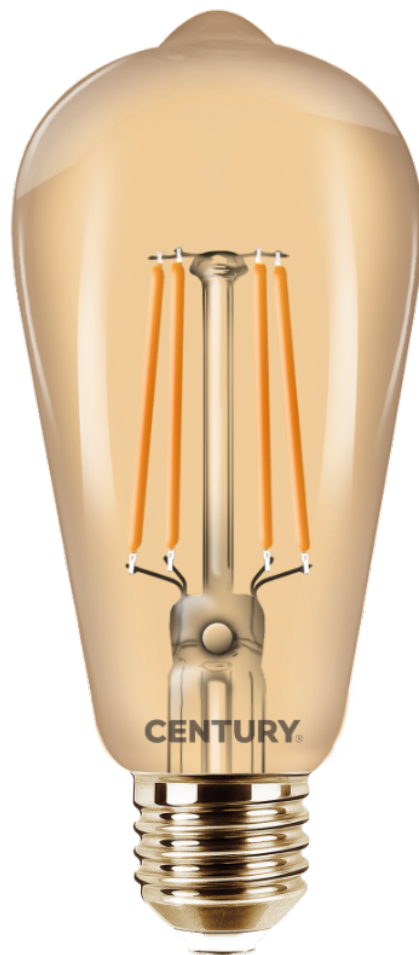

Objednací číslo: INVPD-122722

**CENTURY INCANTO EPOCA LED FILAMENT ST64  
11W E27 2200K 1350lm IP20 stmívatelná**

## TECHNICKÉ PARAMETRY

Příkon	11 W
Barva světla/Teplota chromatičnosti	2200 K
Svítivost	1350 lm
Výška	140 mm
Průměr	64 mm
Závit	E27
Napětí	220-240 V
Napětí	AC
Frekvence	50/60 Hz
Životnost v hodinách	20000 h
Počet cyklů ON/OFF	10000
Stupeň krytí	IP20
Hmotnost v KG	0,044 kg
Hmotnost včetně obalu v KG	0,070 kg
Stmívatelné	ANO
Úhel svícení	330 °
Věrnost podání barev (CRI/Ra)	>80
Energetická třída	E
Záruka	2 roky
Provozní teplota	-15 +40 °C
Náhrada za	85 W
Senzor	NE
Solární panel	NE
Miliampér	82 mA
Hořlavé podklady	NE
Úspora	-84% %

### Výkonné vintage světlo v ikonickém Edison tvaru

**LED žárovka CENTURY INCANTO EPOCA** v dekorativním **ST64 tvaru** přináší dokonalou kombinaci moderní LED technologie a klasického vintage designu. Baňka z **jantarového skla** a viditelné **filamentové vlákno** vytváří autentický vzhled inspirovaný tradičními Edisonovými žárovkami.

### Technické specifikace v kostce

**Značka:** CENTURY – moderní LED světelné zdroje s designovým provedením

**Typ:** LED filament **EPOCA ST64** – dekorativní vintage žárovka

**Patice:** E27 – standardní velký závit