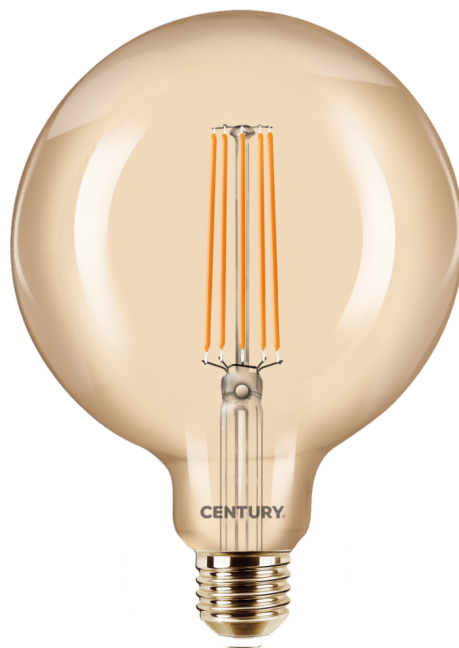

Objednací číslo: INVG125-082722

**CENTURY INCANTO EPOCA LED FILAMENT globe
8W E27 2200K 806lm IP20****TECHNICKÉ PARAMETRY**

Příkon	8 W
Barva světla/Teplota chromatičnosti	2200 K
Svítivost	806 lm
Výška	170 mm
Průměr	125 mm
Závit	E27
Napětí	220-240 V
Napětí	AC
Frekvence	50/60 Hz
Životnost v hodinách	20000 h
Počet cyklů ON/OFF	10000
Stupeň krytí	IP20
Hmotnost v KG	0,105 kg
Hmotnost včetně obalu v KG	0,168 kg
Stmívatelné	NE
Úhel svícení	330 °
Věrnost podání barev (CRI/Ra)	>80
Energetická třída	F
Záruka	2 roky
Provozní teplota	-15 +40 °C
Náhrada za	60 W
Senzor	NE
Solární panel	NE
Miliampér	60 mA
Hořlavé podklady	NE
Úspora	-88% %

POPIS PRODUKTU

Vintage elegance v ikonickém globe provedení

LED žárovka CENTURY INCANTO EPOCA v dekorativním **globe tvaru G125** přináší stylové osvětlení inspirované klasickými Edisonovými žárovkami. Velká kulatá baňka z **jantarového skla** spolu s viditelným **filamentovým vláknem** vytváří výrazný designový prvek, který vynikne zejména v otevřených svítidlech nebo závěsných lampách.

Díky velkému průměru **125 mm** se tato žárovka stává nejen zdrojem světla, ale také **výrazným designovým doplňkem interiéru**.

Proč si vybrat právě tento produkt

- ✓ **Velký globe design G125** – výrazný dekorativní prvek interiéru
- ✓ **Jantarové sklo EPOCA** – stylový vintage vzhled
- ✓ **Extra teplé světlo 2200 K** – ideální pro útulnou atmosféru
- ✓ **Filamentový design** – autentický vzhled klasických žárovek

Světelný tok: 806 lm – vhodné pro dekorativní i běžné osvětlení

Barva světla: 2200 K – extra teplá bílá pro vintage atmosféru

Provedení: jantarové sklo s viditelným filamentem

Krytí: IP20 – určeno pro použití v interiéru