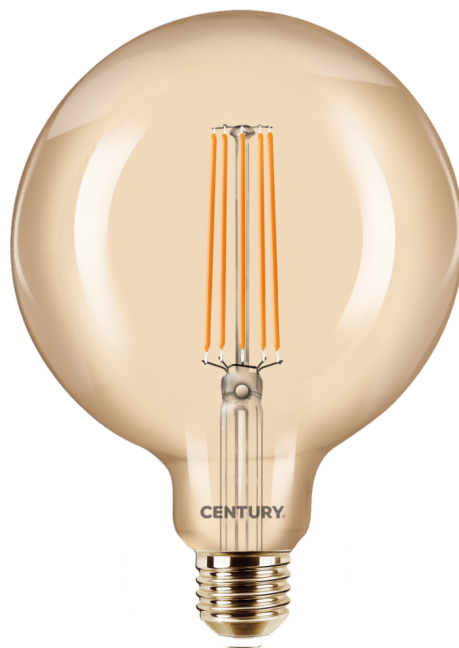

Objednací číslo: INVG125-082722

**CENTURY INCANTO EPOCA LED FILAMENT globe
8W E27 2200K 806lm IP20****TECHNICKÉ PARAMETRY**

Příkon	8 W
Barva světla/Teplota chromatičnosti	2200 K
Svitivost	806 lm
Výška	170 mm
Průměr	125 mm
Závit	E27
Napětí	220-240 V
Napětí	AC
Frekvence	50/60 Hz
Životnost v hodinách	20000 h
Počet cyklů ON/OFF	10000
Stupeň krytí	IP20
Hmotnost v KG	0,105 kg
Hmotnost včetně obalu v KG	0,168 kg
Stmívatelné	NE
Úhel svícení	330 °
Věrnost podání barev (CRI/Ra)	>80
Energetická třída	F
Záruka	2 roky
Provozní teplota	-15 +40 °C
Náhrada za	60 W
Senzor	NE
Solární panel	NE
Miliampér	60 mA
Hořlavé podklady	NE
Úspora	-88% %

POPIS PRODUKTU

Vintage elegance v ikonickém globe provedení

LED žárovka CENTURY INCANTO EPOCA v dekorativním **globe tvaru G125** přináší stylové osvětlení inspirované klasickými Edisonovými žárovkami. Velká kulatá baňka z **jantarového skla** spolu s viditelným **filamentovým vláknem** vytváří výrazný designový prvek, který vynikne zejména v otevřených svítidlech nebo závěsných lampách.

Díky velkému průměru **125 mm** se tato žárovka stává nejen zdrojem světla, ale také **výrazným designovým doplňkem interiéru**.

Proč si vybrat právě tento produkt

- ✓ **Velký globe design G125** – výrazný dekorativní prvek interiéru
- ✓ **Jantarové sklo EPOCA** – stylový vintage vzhled
- ✓ **Extra teplé světlo 2200 K** – ideální pro útulnou atmosféru
- ✓ **Filamentový design** – autentický vzhled klasických žárovek

Světelný tok: 806 lm – vhodné pro dekorativní i běžné osvětlení

Barva světla: 2200 K – extra teplá bílá pro vintage atmosféru

Provedení: jantarové sklo s viditelným filamentem

Krytí: IP20 – určeno pro použití v interiéru