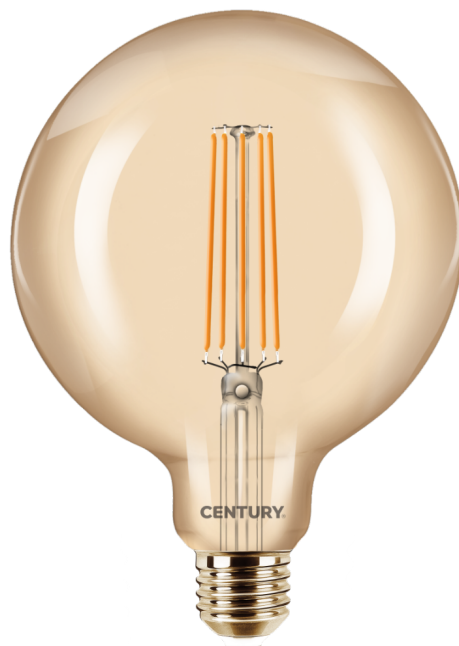

Objednací číslo: INVG125-082722

**CENTURY INCANTO EPOCA LED FILAMENT globe
8W E27 2200K 806lm IP20 G125****TECHNICKÉ PARAMETRY**

Příkon	8 W
Barva světla/Teplota chromatičnosti	2200 K
Svítivost	806 lm
Výška	170 mm
Průměr	125 mm
Závit	E27
Napětí	220-240 V
Napětí	AC
Frekvence	50/60 Hz
Životnost v hodinách	20000 h
Počet cyklů ON/OFF	10000
Stupeň krytí	IP20
Hmotnost v KG	0,105 kg
Hmotnost včetně obalu v KG	0,168 kg
Stmívatelné	NE
Úhel svícení	330 °
Věrnost podání barev (CRI/Ra)	>80
Energetická třída	F
Záruka	2 roky
Provozní teplota	-15 +40 °C
Náhrada za	60 W
Senzor	NE
Solární panel	NE
Miliampér	60 mA
Hořlavé podklady	NE
Úspora	-88% %

POPIS PRODUKTU

Vintage elegance v ikonickém globe provedení

LED žárovka CENTURY INCANTO EPOCA v dekorativním **globe tvaru G125** přináší stylové osvětlení inspirované klasickými Edisonovými žárovkami. Velká kulatá baňka z **jantarového skla** spolu s viditelným **filamentovým vláknem** vytváří výrazný designový prvek, který vynikne zejména v otevřených svítidlech nebo závěsných lampách.

Díky velkému průměru **125 mm** se tato žárovka stává nejen zdrojem světla, ale také **výrazným designovým doplňkem interiéru**.

Proč si vybrat právě tento produkt

- ✓ **Velký globe design G125** – výrazný dekorativní prvek interiéru
- ✓ **Jantarové sklo EPOCA** – stylový vintage vzhled
- ✓ **Extra teplé světlo 2200 K** – ideální pro útulnou atmosféru
- ✓ **Filamentový design** – autentický vzhled klasických žárovek

Světelný tok: 806 lm – vhodné pro dekorativní i běžné osvětlení

Barva světla: 2200 K – extra teplá bílá pro vintage atmosféru

Provedení: jantarové sklo s viditelným filamentem

Krytí: IP20 – určeno pro použití v interiéru