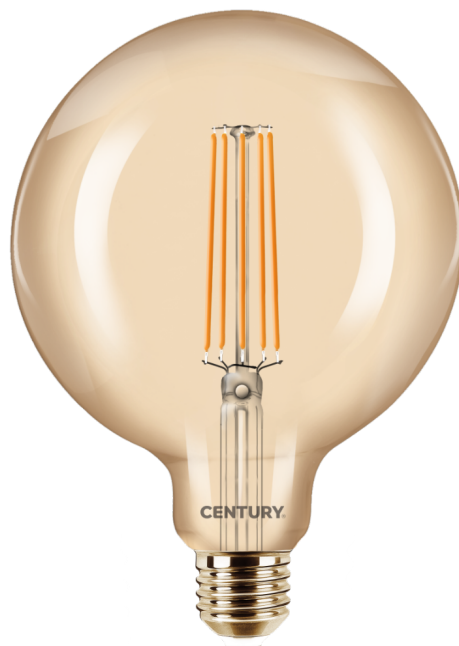

Objednací číslo: INVG125D-122722

**CENTURY INCANTO EPOCA LED FILAMENT globe
11W E27 2200K 1350lm IP20 stmívatelná**

TECHNICKÉ PARAMETRY

Příkon	11 W
Barva světla/Teplota chromatičnosti	2200 K
Svítivost	1350 lm
Výška	170 mm
Průměr	125 mm
Závit	E27
Napětí	220-240 V
Napětí	AC
Frekvence	50/60 Hz
Životnost v hodinách	20000 h
Počet cyklů ON/OFF	10000
Stupeň krytí	IP20
Hmotnost v KG	0,100 kg
Hmotnost včetně obalu v KG	0,220 kg
Stmívatelné	ANO
Úhel svícení	330 °
Věrnost podání barev (CRI/Ra)	>80
Energetická třída	E
Záruka	2 roky
Provozní teplota	-15 +40 °C
Náhrada za	85 W
Senzor	NE
Solární panel	NE
Miliampér	83 mA
Hořlavé podklady	NE
Úspora	-83% %

POPIS PRODUKTU

Výrazné vintage světlo s vysokým výkonem

LED žárovka CENTURY INCANTO EPOCA v dekorativním **globe tvaru G125** přináší stylové osvětlení inspirované klasickými Edisonovými žárovkami. Velká kulatá baňka z **jantarového skla** a viditelný **filament** vytváří výrazný designový prvek, který perfektně vynikne v otevřených svítidlech, závěsných lampách nebo designových instalacích.

Velký průměr **125 mm** dělá z této žárovky nejen zdroj světla, ale také **designový doplněk interiéru**.

Proč si vybrat právě tento produkt

- ✓ **Velký globe design G125** – výrazný dekorativní prvek interiéru
- ✓ **Jantarové sklo EPOCA** – stylový vintage vzhled
- ✓ **Extra teplé světlo 2200 K** – ideální pro útulnou atmosféru
- ✓ **Stmívatelná LED technologie** – možnost nastavení intenzity světla

Značka: CENTURY – moderní LED světelné zdroje s designovým provedením

Typ: LED filament globe **EPOCA (G125)** – velká dekorativní žárovka

Patice: E27 – standardní velký závit

Příkon: 11 W – úsporná LED technologie s vysokým výkonem