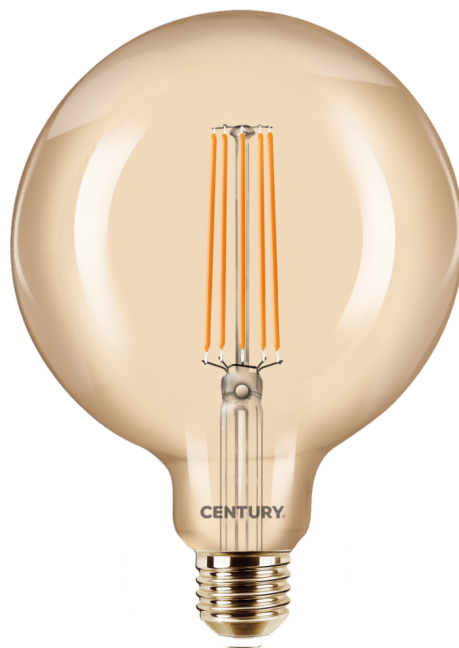

Objednací číslo: INVG125D-122722

**CENTURY INCANTO EPOCA LED FILAMENT globe
11W E27 2200K 1350lm IP20 stmívatelná G125**

TECHNICKÉ PARAMETRY

Příkon	11 W
Barva světla/Teplota chromatičnosti	2200 K
Svítivost	1350 lm
Výška	170 mm
Průměr	125 mm
Závit	E27
Napětí	220-240 V
Napětí	AC
Frekvence	50/60 Hz
Životnost v hodinách	20000 h
Počet cyklů ON/OFF	10000
Stupeň krytí	IP20
Hmotnost v KG	0,100 kg
Hmotnost včetně obalu v KG	0,220 kg
Stmívatelné	ANO
Úhel svícení	330 °
Věrnost podání barev (CRI/Ra)	>80
Energetická třída	E
Záruka	2 roky
Provozní teplota	-15 +40 °C
Náhrada za	85 W
Senzor	NE
Solární panel	NE
Miliampér	83 mA
Hořlavé podklady	NE
Úspora	-83% %

POPIS PRODUKTU

Výrazné vintage světlo s vysokým výkonem

LED žárovka CENTURY INCANTO EPOCA v dekorativním **globe tvaru G125** přináší stylové osvětlení inspirované klasickými Edisonovými žárovkami. Velká kulatá baňka z **jantarového skla** a viditelný **filament** vytváří výrazný designový prvek, který perfektně vynikne v otevřených svítidlech, závěsných lampách nebo designových instalacích.

Velký průměr **125 mm** dělá z této žárovky nejen zdroj světla, ale také **designový doplněk interiéru**.

Proč si vybrat právě tento produkt

- ✓ **Velký globe design G125** – výrazný dekorativní prvek interiéru
- ✓ **Jantarové sklo EPOCA** – stylový vintage vzhled
- ✓ **Extra teplé světlo 2200 K** – ideální pro útulnou atmosféru
- ✓ **Stmívatelná LED technologie** – možnost nastavení intenzity světla

Značka: CENTURY – moderní LED světelné zdroje s designovým provedením

Typ: LED filament globe **EPOCA (G125)** – velká dekorativní žárovka

Patice: E27 – standardní velký závit

Příkon: 11 W – úsporná LED technologie s vysokým výkonem