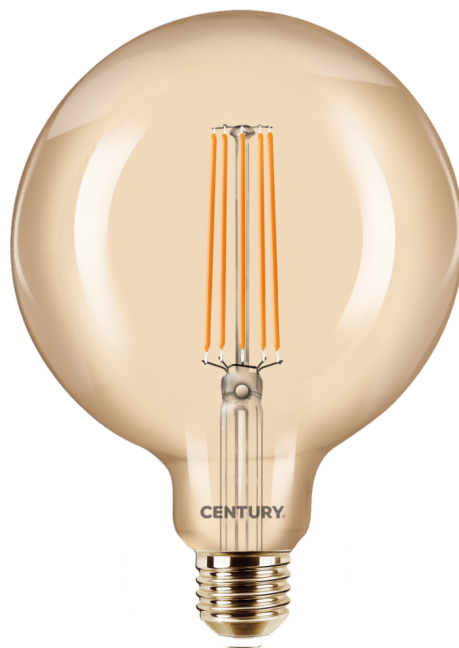

Objednací číslo: INVG125D-122722

**CENTURY INCANTO EPOCA LED FILAMENT globe  
11W E27 2200K 1350lm IP20 stmívatelná G125**

## TECHNICKÉ PARAMETRY

Příkon	11 W
Barva světla/Teplota chromatičnosti	2200 K
Svítivost	1350 lm
Výška	170 mm
Průměr	125 mm
Závit	E27
Napětí	220-240 V
Napětí	AC
Frekvence	50/60 Hz
Životnost v hodinách	20000 h
Počet cyklů ON/OFF	10000
Stupeň krytí	IP20
Hmotnost v KG	0,100 kg
Hmotnost včetně obalu v KG	0,220 kg
Stmívatelné	ANO
Úhel svícení	330 °
Věrnost podání barev (CRI/Ra)	>80
Energetická třída	E
Záruka	2 roky
Provozní teplota	-15 +40 °C
Náhrada za	85 W
Senzor	NE
Solární panel	NE
Miliampér	83 mA
Hořlavé podklady	NE
Úspora	-83% %

### Výrazné vintage světlo s vysokým výkonem

**LED žárovka CENTURY INCANTO EPOCA** v dekorativním **globe tvaru G125** přináší stylové osvětlení inspirované klasickými Edisonovými žárovkami. Velká kulatá baňka z **jantarového skla** a viditelný **filament** vytváří výrazný designový prvek, který perfektně vynikne v otevřených svítidlech, závěsných lampách nebo designových instalacích.

### Technické specifikace v kostce

**Značka:** CENTURY – moderní LED světelné zdroje s designovým provedením

**Typ:** LED filament globe **EPOCA (G125)** – velká dekorativní žárovka

**Patice:** E27 – standardní velký závit