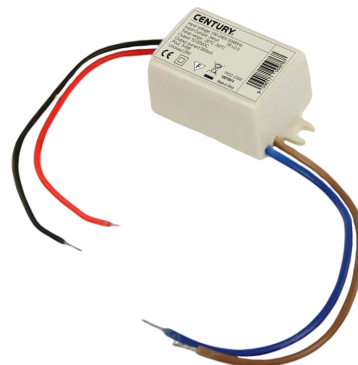

Objednací číslo: RDGDN-058030

**CENTURY GAUDINO náhradní driver 6W****TECHNICKÉ PARAMETRY**

<b>Příkon</b>	6 W
<b>Délka</b>	47 mm
<b>Výška</b>	22 mm
<b>Šířka</b>	22 mm
<b>Napětí</b>	220-240 V
<b>Napětí</b>	AC
<b>Frekvence</b>	50 Hz
<b>Frekvence</b>	60 Hz Hz
<b>Stupeň krytí</b>	IP20
<b>Hmotnost v KG</b>	0,055 kg
<b>Hmotnost včetně obalu v KG</b>	0,000 kg
<b>Stmívatelné</b>	NE
<b>Záruka</b>	2 roky
<b>Provozní teplota</b>	-20 +50 °C
<b>Senzor</b>	NE
<b>Solární panel</b>	NE
<b>Izolační třída</b>	II
<b>Hořlavé podklady</b>	ANO

**POPIS PRODUKTU**

Přinášíme světlo ve vašem domově s CENTURY náhradním driverem - RDGDN-058030. Tato malá, ale významná součástka přináší nejen nový život do vašeho osvětlení, ale také do celé atmosféry vašeho prostoru.

S RDGDN-058030 dostáváte kvalitní náhradní driver od renomovaného italského výrobce CENTURY. Značka s bohatou historií a pevným zázemím vám přináší nejen technickou náhradu, ale klíč k zachování pohody a světla ve vašem domově.