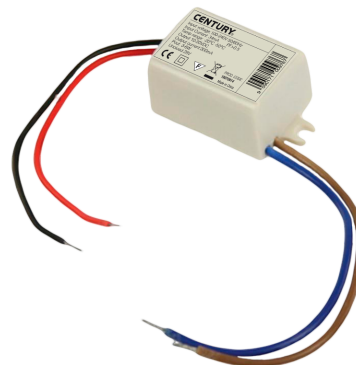

Objednací číslo: RDGDN-058030

CENTURY GAUDINO náhradní driver 6W**TECHNICKÉ PARAMETRY**

Příkon	6 W
Délka	47 mm
Výška	22 mm
Šířka	22 mm
Napětí	220-240 V
Napětí	AC
Frekvence	50 Hz
Frekvence	60 Hz Hz
Stupeň krytí	IP20
Hmotnost v KG	0,055 kg
Hmotnost včetně obalu v KG	0,000 kg
Stmívatelné	NE
Záruka	2 roky
Provozní teplota	-20 +50 °C
Senzor	NE
Solární panel	NE
Izolační třída	II
Hořlavé podklady	ANO

**POPIS PRODUKTU**

Přinášíme světlo ve vašem domově s CENTURY náhradním driverem - RDGDN-058030. Tato malá, ale významná součástka přináší nejen nový život do vašeho osvětlení, ale také do celé atmosféry vašeho prostoru.

S RDGDN-058030 dostáváte kvalitní náhradní driver od renomovaného italského výrobce CENTURY. Značka s bohatou historií a pevným zázemím vám přináší nejen technickou náhradu, ale klíč k zachování pohody a světla ve vašem domově.