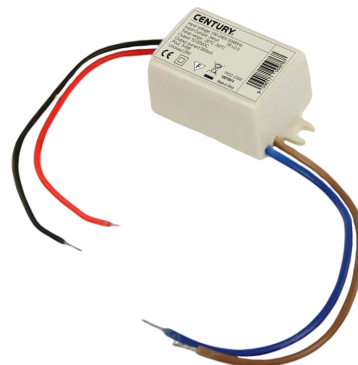

Objednací číslo: RDGDN-051530

CENTURY GAUDINO náhradní driver 5.50W**TECHNICKÉ PARAMETRY**

Příkon	6 W
Délka	47 mm
Výška	22 mm
Šířka	22 mm
Napětí	220-240 V
Napětí	AC
Frekvence	50 Hz
Frekvence	60 Hz Hz
Stupeň krytí	IP20
Hmotnost v KG	0,055 kg
Hmotnost včetně obalu v KG	0,000 kg
Stmívatelné	NE
Záruka	2 roky
Provozní teplota	-20 +50 °C
Senzor	NE
Solární panel	NE
Izolační třída	II
Hořlavé podklady	ANO

**POPIS PRODUKTU**

Oživte světlo ve vašem domově s CENTURY náhradním driverem - RDGDN-051530. Tato malá, ale významná součástka přináší nejen nový život do vašeho osvětlení, ale také do celé atmosféry vašeho prostoru.

S RDGDN-051530 dostáváte kvalitní náhradní driver od renomovaného italského výrobce CENTURY. Značka s bohatou historií a pevným zázemím vám přináší nejen technickou náhradu, ale klíč k zachování pohody a světla ve vašem domově.