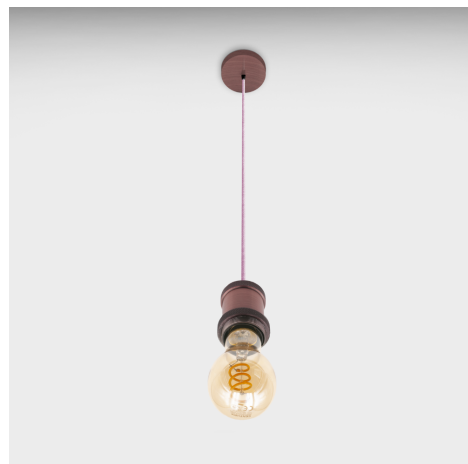

Objednací číslo: FSRGV-150

**CENTURY FUSION AL závěsné svítidlo 1,5m  
tmavě růžové pro LED žárovky E27**

## TECHNICKÉ PARAMETRY

Výška	1500 mm
Průměr	100 mm
Závit	E27
Napětí	220-240 V
Napětí	AC
Frekvence	50 Hz
Frekvence	60 Hz Hz
Stupeň krytí	IP20
Hmotnost v KG	0,264 kg
Hmotnost včetně obalu v KG	0,305 kg
Stmívatelné	NE
Záruka	2 roky
Provozní teplota	-10 +40 °C
Senzor	NE
Solární panel	NE
Izolační třída	II
Hořlavé podklady	NE

## POPIS PRODUKTU

Century LED závěsné svítidlo FSRGV-150 přináší do vašeho domova nebo kanceláře kouzelnou atmosféru plnou tepla a útulnosti. Tento výrobek od Italské značky Century je synonymem kvality, spolehlivosti a designu, což vám zaručuje, že získáte svítidlo, které bude sloužit mnoho let a bude vypadat skvěle i po této době.

Jeho tmavě růžový závěs a jednoduchý design přináší do interiéru příjemnou a pozitivní atmosféru. Svítidlo lze osadit LED žárovkou (je nutno dokoupit zvlášť) se závitem E27, díky čemuž šetří energii a přispívá tak k ochraně životního prostředí.