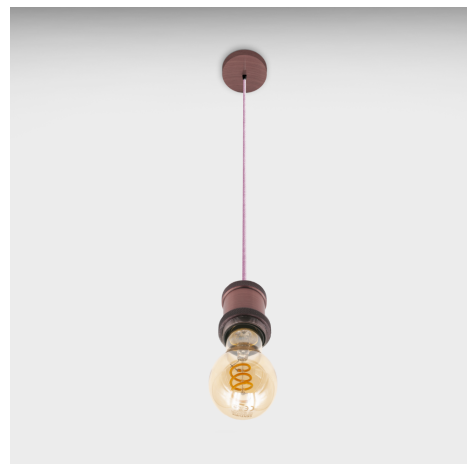

Objednací číslo: FSRGV-150

**CENTURY FUSION AL závěsné svítidlo 1,5m
tmavě růžové pro LED žárovky E27**

TECHNICKÉ PARAMETRY

Výška	1500 mm
Průměr	100 mm
Závit	E27
Napětí	220-240 V
Napětí	AC
Frekvence	50 Hz
Frekvence	60 Hz Hz
Stupeň krytí	IP20
Hmotnost v KG	0,264 kg
Hmotnost včetně obalu v KG	0,305 kg
Stmívatelné	NE
Záruka	2 roky
Provozní teplota	-10 +40 °C
Senzor	NE
Solární panel	NE
Izolační třída	II
Hořlavé podklady	NE

POPIS PRODUKTU

Century LED závěsné svítidlo FSRGV-150 přináší do vašeho domova nebo kanceláře kouzelnou atmosféru plnou tepla a útulnosti. Tento výrobek od Italské značky Century je synonymem kvality, spolehlivosti a designu, což vám zaručuje, že získáte svítidlo, které bude sloužit mnoho let a bude vypadat skvěle i po této době.

Jeho tmavě růžový závěs a jednoduchý design přináší do interiéru příjemnou a pozitivní atmosféru. Svítidlo lze osadit LED žárovkou (je nutno dokoupit zvlášť) se závitem E27, díky čemuž šetří energii a přispívá tak k ochraně životního prostředí.

Fantasy jsou držáky na závěsné lampy, které ladí se svěžím a moderním prostředím. Tento výrobek je vhodný jak pro osobní použití doma, tak i pro firemní prostory, jako jsou kanceláře, prodejny nebo restaurace. Můžete si jej zakoupit po kusech nebo v baleních na vyžádání zákazníka.