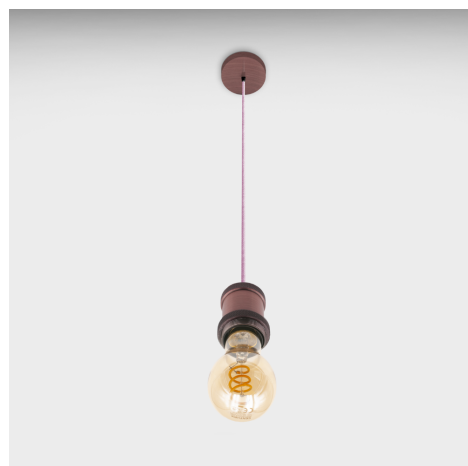

Objednací číslo: FSRGV-150

CENTURY FUSION AL závěsné svítidlo 1,5m tmavě růžové pro LED žárovky E27**TECHNICKÉ PARAMETRY**

Výška	1500 mm
Průměr	100 mm
Závit	E27
Napětí	220-240 V
Napětí	AC
Frekvence	50 Hz
Frekvence	60 Hz Hz
Stupeň krytí	IP20
Hmotnost v KG	0,264 kg
Hmotnost včetně obalu v KG	0,305 kg
Stmívatelné	NE
Záruka	2 roky
Provozní teplota	-10 +40 °C
Senzor	NE
Solární panel	NE
Izolační třída	II
Hořlavé podklady	NE

**POPIS PRODUKTU**

Century LED závěsné svítidlo FSRGV-150 přináší do vašeho domova nebo kanceláře kouzelnou atmosféru plnou tepla a útulnosti. Tento výrobek od Italské značky Century je synonymem kvality, spolehlivosti a designu, což vám zaručuje, že získáte svítidlo, které bude sloužit mnoho let a bude vypadat skvěle i po této době.

Jeho tmavě růžový závěs a jednoduchý design přináší do interiéru příjemnou a pozitivní atmosféru. Svítidlo lze osadit LED žárovkou (je nutno dokoupit zvlášť) se závitem E27, díky čemuž šetří energii a přispívá tak k ochraně životního prostředí.

Fantasy jsou držáky na závěsné lampy, které ladí se svěžím a moderním prostředím. Tento výrobek je vhodný jak pro osobní použití doma, tak i pro firemní prostory, jako jsou kanceláře, prodejny nebo restaurace. Můžete si jej zakoupit po kusech nebo v baleních na vyžádání zákazníka.