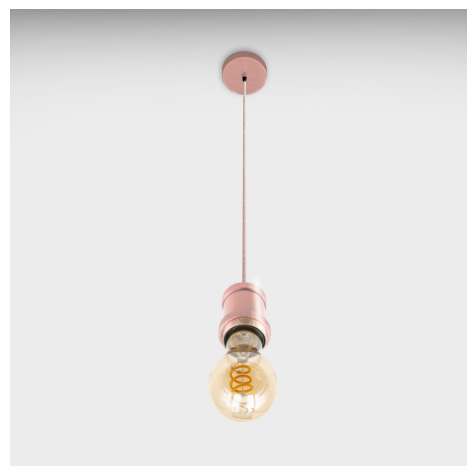

Objednací číslo: FSRG-150

**CENTURY FUSION AL závěsné svítidlo 1,5m
růžové pro LED žárovky E27****TECHNICKÉ PARAMETRY**

Výška	1500 mm
Průměr	100 mm
Závit	E27
Napětí	220-240 V
Napětí	AC
Frekvence	50 Hz
Frekvence	60 Hz Hz
Stupeň krytí	IP20
Hmotnost v KG	0,264 kg
Hmotnost včetně obalu v KG	0,308 kg
Stmívatelné	NE
Záruka	2 roky
Provozní teplota	-10 +40 °C
Senzor	NE
Solární panel	NE
Izolační třída	II
Hořlavé podklady	NE

**POPIS PRODUKTU**

Century LED závěsné svítidlo FSRG-150 přináší do vašeho domova nebo kanceláře kouzelnou atmosféru plnou tepla a útulnosti. Tento výrobek od Italské značky Century je synonymem kvality, spolehlivosti a designu, což vám zaručuje, že získáte svítidlo, které bude sloužit mnoho let a bude vypadat skvěle i po této době.

Jeho růžový závěs a jednoduchý design přináší do interiéru příjemnou a pozitivní atmosféru. Svítidlo lze osadit LED žárovkou (je nutno dokoupit zvlášť) se závitem E27, díky čemuž šetří energii a přispívá tak k ochraně životního prostředí.

Fantasy jsou držáky na závěsné lampy, které ladí se svěžím a moderním prostředím. Tento výrobek je vhodný jak pro osobní použití doma, tak i pro firemní prostory, jako jsou kanceláře, prodejny nebo restaurace. Můžete si jej zakoupit po kusech nebo v baleních na vyžádání zákazníka.