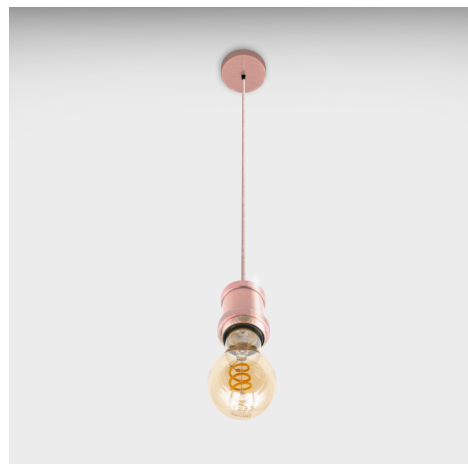

Objednací číslo: FSRG-150

**CENTURY FUSION AL závěsné svítidlo 1,5m
růžové pro LED žárovky E27****TECHNICKÉ PARAMETRY**

Výška	1500 mm
Průměr	100 mm
Závit	E27
Napětí	220-240 V
Napětí	AC
Frekvence	50 Hz
Frekvence	60 Hz Hz
Stupeň krytí	IP20
Hmotnost v KG	0,264 kg
Hmotnost včetně obalu v KG	0,308 kg
Stmívatelné	NE
Záruka	2 roky
Provozní teplota	-10 +40 °C
Senzor	NE
Solární panel	NE
Izolační třída	II
Hořlavé podklady	NE

**POPIS PRODUKTU**

Century LED závěsné svítidlo FSRG-150 přináší do vašeho domova nebo kanceláře kouzelnou atmosféru plnou tepla a útulnosti. Tento výrobek od Italské značky Century je synonymem kvality, spolehlivosti a designu, což vám zaručuje, že získáte svítidlo, které bude sloužit mnoho let a bude vypadat skvěle i po této době.

Jeho růžový závěs a jednoduchý design přináší do interiéru příjemnou a pozitivní atmosféru. Svítidlo lze osadit LED žárovkou (je nutno dokoupit zvlášť) se závitem E27, díky čemuž šetří energii a přispívá tak k ochraně životního prostředí.

Fantasy jsou držáky na závěsné lampy, které ladí se svěžím a moderním prostředím. Tento výrobek je vhodný jak pro osobní použití doma, tak i pro firemní prostory, jako jsou kanceláře, prodejny nebo restaurace. Můžete si jej zakoupit po kusech nebo v baleních na vyžádání zákazníka.