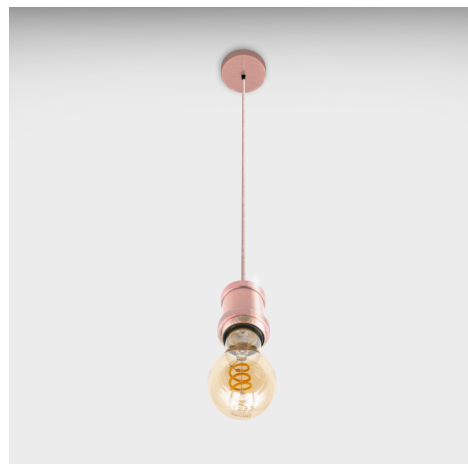

Objednací číslo: FSRG-150

**CENTURY FUSION AL závěsné svítidlo 1,5m
růžové pro LED žárovky E27**

TECHNICKÉ PARAMETRY

Výška	1500 mm
Průměr	100 mm
Závit	E27
Napětí	220-240 V
Napětí	AC
Frekvence	50 Hz
Frekvence	60 Hz Hz
Stupeň krytí	IP20
Hmotnost v KG	0,264 kg
Hmotnost včetně obalu v KG	0,308 kg
Stmívatelné	NE
Záruka	2 roky
Provozní teplota	-10 +40 °C
Senzor	NE
Solární panel	NE
Izolační třída	II
Hořlavé podklady	NE

POPIS PRODUKTU

Century LED závěsné svítidlo FSRG-150 přináší do vašeho domova nebo kanceláře kouzelnou atmosféru plnou tepla a útulnosti. Tento výrobek od Italské značky Century je synonymem kvality, spolehlivosti a designu, což vám zaručuje, že získáte svítidlo, které bude sloužit mnoho let a bude vypadat skvěle i po této době.

Jeho růžový závěs a jednoduchý design přináší do interiéru příjemnou a pozitivní atmosféru. Svítidlo lze osadit LED žárovkou (je nutno dokoupit zvlášť) se závitem E27, díky čemuž šetří energii a přispívá tak k ochraně životního prostředí.

Fantasy jsou držáky na závěsné lampy, které ladí se svěžím a moderním prostředím. Tento výrobek je vhodný jak pro osobní použití doma, tak i pro firemní prostory, jako jsou kanceláře, prodejny nebo restaurace. Můžete si jej zakoupit po kusech nebo v baleních na vyžádání zákazníka.