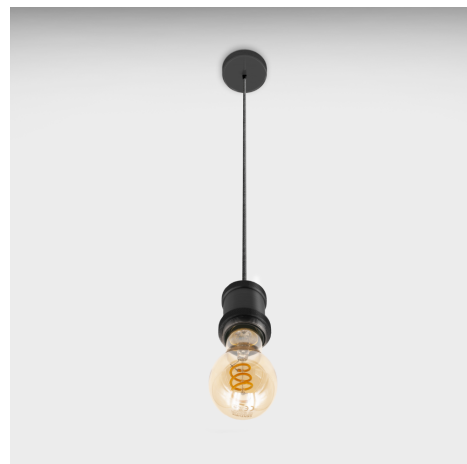

Objednací číslo: FSNE-150

**CENTURY FUSION AL závěsné svítidlo 1,5m
perlově černé pro LED žárovky E27****TECHNICKÉ PARAMETRY**

Výška	1500 mm
Průměr	100 mm
Závit	E27
Napětí	220-240 V
Napětí	AC
Frekvence	50 Hz
Frekvence	60 Hz Hz
Stupeň krytí	IP20
Hmotnost v KG	0,264 kg
Hmotnost včetně obalu v KG	0,308 kg
Stmívatelné	NE
Záruka	2 roky
Provozní teplota	-10 +40 °C
Senzor	NE
Solární panel	NE
Izolační třída	II
Hořlavé podklady	NE

**POPIS PRODUKTU**

Century LED závěsné svítidlo FSNE-150 přináší do vašeho domova nebo kanceláře kouzelnou atmosféru plnou tepla a útulnosti. Tento výrobek od Italské značky Century je synonymem kvality, spolehlivosti a designu, což vám zaručuje, že získáte svítidlo, které bude sloužit mnoho let a bude vypadat skvěle i po této době.

Jeho perlově černý závěs a jednoduchý design přináší do interiéru příjemnou a pozitivní atmosféru. Svítidlo lze osadit LED žárovkou (je nutno dokoupit zvlášť) se závitem E27, díky čemuž šetří energii a přispívá tak k ochraně životního prostředí.

Fantasy jsou držáky na závěsné lampy, které ladí se svěžím a moderním prostředím. Tento výrobek je vhodný jak pro osobní použití doma, tak i pro firemní prostory, jako jsou kanceláře, prodejny nebo restaurace. Můžete si jej zakoupit po kusech nebo v baleních na vyžádání zákazníka.