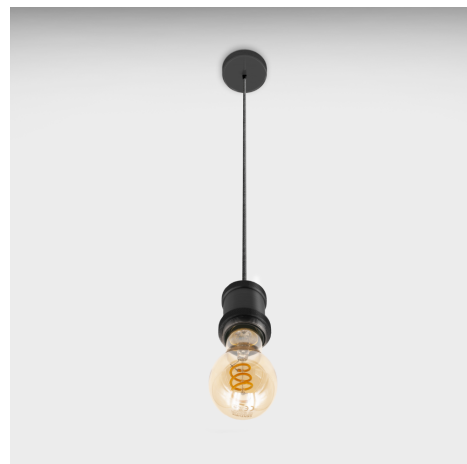

Objednací číslo: FSNE-150

**CENTURY FUSION AL závěsné svítidlo 1,5m
perlově černé pro LED žárovky E27**

TECHNICKÉ PARAMETRY

Výška	1500 mm
Průměr	100 mm
Závit	E27
Napětí	220-240 V
Napětí	AC
Frekvence	50 Hz
Frekvence	60 Hz Hz
Stupeň krytí	IP20
Hmotnost v KG	0,264 kg
Hmotnost včetně obalu v KG	0,308 kg
Stmívatelné	NE
Záruka	2 roky
Provozní teplota	-10 +40 °C
Senzor	NE
Solární panel	NE
Izolační třída	II
Hořlavé podklady	NE

POPIS PRODUKTU

Century LED závěsné svítidlo FSNE-150 přináší do vašeho domova nebo kanceláře kouzelnou atmosféru plnou tepla a útulnosti. Tento výrobek od Italské značky Century je synonymem kvality, spolehlivosti a designu, což vám zaručuje, že získáte svítidlo, které bude sloužit mnoho let a bude vypadat skvěle i po této době.

Jeho perlově černý závěs a jednoduchý design přináší do interiéru příjemnou a pozitivní atmosféru. Svítidlo lze osadit LED žárovkou (je nutno dokoupit zvlášť) se závitem E27, díky čemuž šetří energii a přispívá tak k ochraně životního prostředí.

Fantasy jsou držáky na závěsné lampy, které ladí se svěžím a moderním prostředím. Tento výrobek je vhodný jak pro osobní použití doma, tak i pro firemní prostory, jako jsou kanceláře, prodejny nebo restaurace. Můžete si jej zakoupit po kusech nebo v baleních na vyžádání zákazníka.