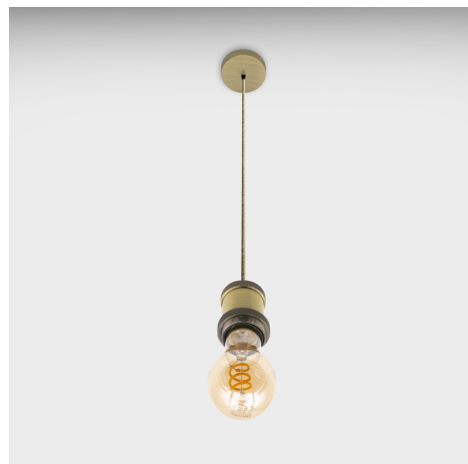

Objednací číslo: FSBR-150

**CENTURY FUSION AL závěsné svítidlo 1,5m
bronzové pro LED žárovky E27**

TECHNICKÉ PARAMETRY

Průměr	100 mm
Závit	E27
Napětí	220-240 V
Napětí	AC
Frekvence	50 Hz
Frekvence	60 Hz Hz
Stupeň krytí	IP20
Hmotnost v KG	0,206 kg
Hmotnost včetně obalu v KG	0,315 kg
Stmívatelné	NE
Záruka	2 roky
Provozní teplota	-10 +40 °C
Senzor	NE
Solární panel	NE
Izolační třída	II
Hořlavé podklady	NE

POPIS PRODUKTU

Century LED závěsné svítidlo FSBR-150 přináší do vašeho domova nebo kanceláře kouzelnou atmosféru plnou tepla a útulnosti. Tento výrobek od Italské značky Century je synonymem kvality, spolehlivosti a designu, což vám zaručuje, že získáte svítidlo, které bude sloužit mnoho let a bude vypadat skvěle i po této době.

Jeho bronzový závěs a jednoduchý design přináší do interiéru příjemnou a pozitivní atmosféru. Svítidlo lze osadit LED žárovkou (je nutno dokoupit zvlášť) se závitěm E27, díky čemuž šetří energii a přispívá tak k ochraně životního prostředí.

Fantasy jsou držáky na závěsné lampy, které ladí se svěžím a moderním prostředím. Tento výrobek je vhodný jak pro osobní použití doma, tak i pro firemní prostory, jako jsou kanceláře, prodejny nebo restaurace. Můžete si jej zakoupit po kusech nebo v baleních na vyžádání zákazníka.