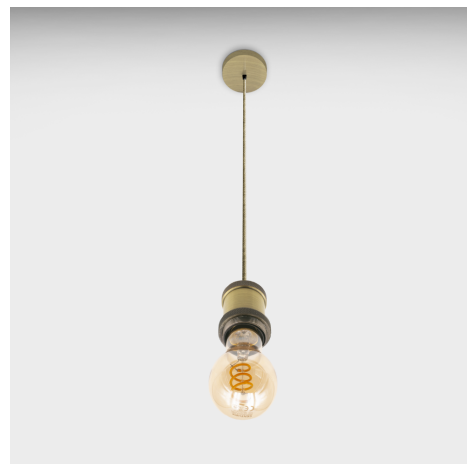

Objednací číslo: FSBR-150

**CENTURY FUSION AL závěsné svítidlo 1,5m
bronzové pro LED žárovky E27**

TECHNICKÉ PARAMETRY

Průměr	100 mm
Závit	E27
Napětí	220-240 V
Napětí	AC
Frekvence	50 Hz
Frekvence	60 Hz Hz
Stupeň krytí	IP20
Hmotnost v KG	0,206 kg
Hmotnost včetně obalu v KG	0,315 kg
Stmívatelné	NE
Záruka	2 roky
Provozní teplota	-10 +40 °C
Senzor	NE
Solární panel	NE
Izolační třída	II
Hořlavé podklady	NE

POPIS PRODUKTU

Century LED závěsné svítidlo FSBR-150 přináší do vašeho domova nebo kanceláře kouzelnou atmosféru plnou tepla a útulnosti. Tento výrobek od Italské značky Century je synonymem kvality, spolehlivosti a designu, což vám zaručuje, že získáte svítidlo, které bude sloužit mnoho let a bude vypadat skvěle i po této době.

Jeho bronzový závěs a jednoduchý design přináší do interiéru příjemnou a pozitivní atmosféru. Svítidlo lze osadit LED žárovkou (je nutno dokoupit zvlášť) se závitěm E27, díky čemuž šetří energii a přispívá tak k ochraně životního prostředí.

Fantasy jsou držáky na závěsné lampy, které ladí se svěžím a moderním prostředím. Tento výrobek je vhodný jak pro osobní použití doma, tak i pro firemní prostory, jako jsou kanceláře, prodejny nebo restaurace. Můžete si jej zakoupit po kusech nebo v baleních na vyžádání zákazníka.