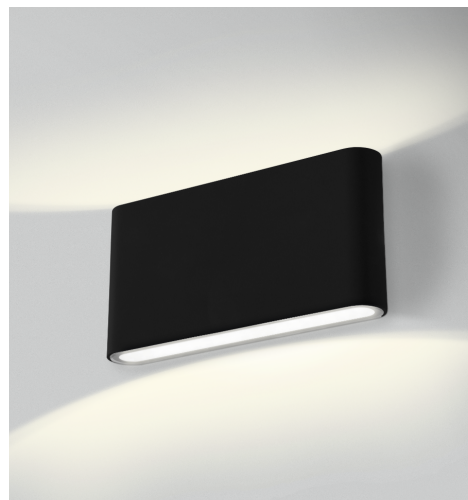

Objednací číslo: FRMN-129030

**CENTURY FORMA LED fasádní svítidlo černé
oboustranné 12W 230V 3000K IP54**

TECHNICKÉ PARAMETRY

Příkon	12 W
Barva světla/Teplota chromatičnosti	3000 K
Svítivost	820 lm
Délka	175 mm
Výška	29 mm
Šířka	90 mm
Napětí	220-240 V
Napětí	AC
Frekvence	50 Hz
Frekvence	60 Hz Hz
Životnost v hodinách	20000 h
Počet cyklů ON/OFF	10000
Stupeň krytí	IP54
Hmotnost v KG	0,550 kg
Hmotnost včetně obalu v KG	0,595 kg
Stmívatelné	NE
Úhel svícení	120 °
Věrnost podání barev (CRI/Ra)	nad 80
Energetická třída	E
Záruka	2 roky
Provozní teplota	-10 +45 °C
Senzor	NE
Solární panel	NE
Miliampér	70 mA
Izolační třída	I
Hořlavé podklady	NE

POPIS PRODUKTU

Úvodní odstavec

Minimalistický tvar, maximální efekt: **fasádní LED svítidlo CENTURY FORMA** v černém provedení nabízí jemné oboustranné svícení, které elegantně zvýrazní stěnu a architekturu domu. Díky teplé bílé barvě světla 3000K vytváří útulnou atmosféru a je ideální volbou pro vstupy, terasy i moderní fasády.

Proč si vybrat právě tento produkt

- **Up & Down svícení** - dekorativní a rovnoměrný světelný efekt
- **Teplá bílá 3000K** - příjemné, neoslňující světlo
- **Integrovaný LED modul** - dlouhá životnost bez nutnosti výměny
- **Velmi nízký profil (29 mm)** - nenápadný a moderní vzhled
- **Matná černá barva** - kontrastní řešení pro světlé i tmavé fasády

- **Značka:** CENTURY - moderní LED osvětlení
- **Typ:** Fasádní LED svítidlo Up & Down
- **Příkon:** 12 W - úsporný provoz
- **Barva světla:** 3000K - teplá bílá
- **Napětí:** 230 V
- **Krytí:** IP54 - vhodné do exteriéru
- **Barva:** Černá - elegantní a kontrastní
- **Rozměry:** 175 x 90 x 29 mm - ultra tenký profil