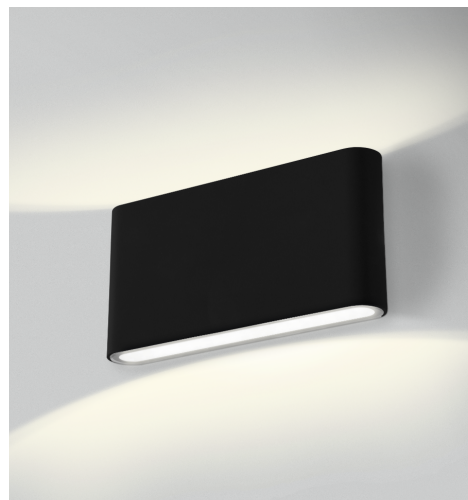

Objednací číslo: FRMN-129030

**CENTURY FORMA LED fasádní svítidlo černé
oboustranné 12W 230V 3000K IP54**

TECHNICKÉ PARAMETRY

Příkon	12 W
Barva světla/Teplota chromatičnosti	3000 K
Svítivost	820 lm
Délka	175 mm
Výška	29 mm
Šířka	90 mm
Napětí	220-240 V
Napětí	AC
Frekvence	50 Hz
Frekvence	60 Hz Hz
Životnost v hodinách	20000 h
Počet cyklů ON/OFF	10000
Stupeň krytí	IP54
Hmotnost v KG	0,550 kg
Hmotnost včetně obalu v KG	0,595 kg
Stmívatelné	NE
Úhel svícení	120 °
Věrnost podání barev (CRI/Ra)	>80
Energetická třída	E
Záruka	2 roky
Provozní teplota	-10 +45 °C
Senzor	NE
Solární panel	NE
Miliampér	70 mA
Izolační třída	I
Hořlavé podklady	NE

POPIS PRODUKTU

Úvodní odstavec

Minimalistický tvar, maximální efekt: **fasádní LED svítidlo CENTURY FORMA** v černém provedení nabízí jemné oboustranné svícení, které elegantně zvýrazní stěnu a architekturu domu. Díky teplé bílé barvě světla 3000K vytváří útulnou atmosféru a je ideální volbou pro vstupy, terasy i moderní fasády.

Proč si vybrat právě tento produkt

- **Up & Down svícení** - dekorativní a rovnoměrný světelný efekt
- **Teplá bílá 3000K** - příjemné, neoslňující světlo
- **Integrovaný LED modul** - dlouhá životnost bez nutnosti výměny
- **Velmi nízký profil (29 mm)** - nenápadný a moderní vzhled
- **Matná černá barva** - kontrastní řešení pro světlé i tmavé fasády

- **Značka:** CENTURY - moderní LED osvětlení
- **Typ:** Fasádní LED svítidlo Up & Down
- **Příkon:** 12 W - úsporný provoz
- **Barva světla:** 3000K - teplá bílá
- **Napětí:** 230 V
- **Krytí:** IP54 - vhodné do exteriéru
- **Barva:** Černá - elegantní a kontrastní
- **Rozměry:** 175 x 90 x 29 mm - ultra tenký profil