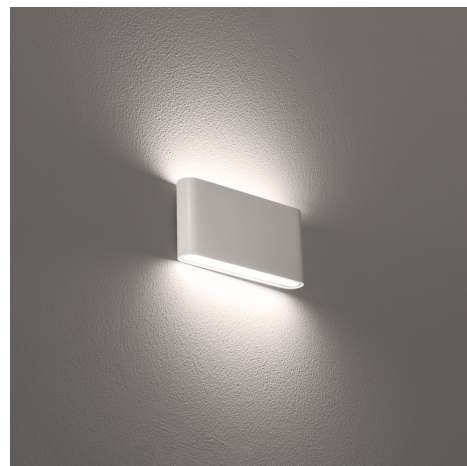

Objednací číslo: FRMB-129000
**CENTURY FORMA LED fasádní svítidlo bílé
oboustranné CCT 12W 230V 3000K / 4000K /
6000K IP54**
TECHNICKÉ PARAMETRY

Příkon	12 W
Barva světla/Teplota chromatičnosti	3000 K
Barva světla/Teplota chromatičnosti	4000 K
Barva světla/Teplota chromatičnosti	6000 K
CCT	ANO
Svítivost	820 lm
Délka	90 mm
Výška	29 mm
Šířka	175 mm
Napětí	220-240 V
Napětí	AC
Frekvence	50 Hz
Frekvence	60 Hz Hz
Životnost v hodinách	25000 h
Počet cyklů ON/OFF	12500
Stupeň krytí	IP54
Hmotnost v KG	0,521 kg
Hmotnost včetně obalu v KG	0,569 kg
Stmívatelné	NE
Úhel svícení	120 °
Věrnost podání barev (CRI/Ra)	>80
Energetická třída	E
Záruka	2 roky
Provozní teplota	-15 +40 °C
Senzor	NE
Solární panel	NE
Miliampér	75 mA
Izolační třída	I
Hořlavé podklady	NE

POPIS PRODUKTU

Úvodní odstavec

Jemná forma, která pracuje se světlem: **fasádní LED svítidlo CENTURY FORMA** v bílém provedení zaujme subtilním profilem, zaoblenými hranami a elegantním oboustranným svícením. Díky nízké výšce a čistému designu působí nenápadně ve dne, ale večer vytváří příjemný světelný efekt, který podtrhne moderní architekturu domu i interiéru.

Proč si vybrat právě toto svítidlo

- **Up & Down svícení** - jemné a rovnoměrné nasvícení stěny
- **CCT přepínání (3000K / 4000K / 6000K)** - teplé, neutrální i studené světlo
- **Integrovaný LED modul** - dlouhá životnost bez výměny žárovek
- **Nízký profil 29 mm** - elegantní a nenápadné řešení
- **Čistá bílá barva** - ideální pro světlé fasády

- **Značka:** CENTURY - moderní LED osvětlení
- **Typ:** Fasádní LED svítidlo Up & Down
- **Příkon:** 12 W - úsporný a efektivní provoz
- **Barva světla:** CCT (3000K / 4000K / 6000K) - volba pomocí přepínače
- **Napětí:** 230 V
- **Krytí:** IP54 - vhodné pro venkovní použití
- **Barva:** Bílá - čistá a univerzální
- **Rozměry:** 175 x 90 x 29 mm - velmi subtilní profil