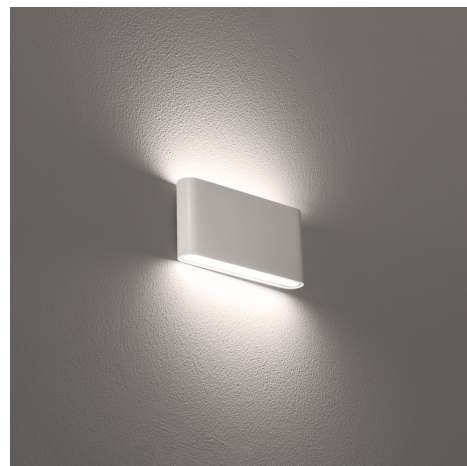

Objednací číslo: FRMB-129000

**CENTURY FORMA LED fasádní svítidlo bílé  
oboustranné CCT 12W 230V 3000K / 4000K /  
6000K IP54**

**TECHNICKÉ PARAMETRY**

Příkon	12 W
Barva světla/Teplota chromatičnosti	3000 K
Barva světla/Teplota chromatičnosti	4000 K
Barva světla/Teplota chromatičnosti	6000 K
CCT	ANO
Svítilivost	820 lm
Délka	90 mm
Výška	29 mm
Šířka	175 mm
Napětí	220-240 V
Napětí	AC
Frekvence	50 Hz
Frekvence	60 Hz Hz
Životnost v hodinách	25000 h
Počet cyklů ON/OFF	12500
Stupeň krytí	IP54
Hmotnost v KG	0,521 kg
Hmotnost včetně obalu v KG	0,569 kg
Stmívatelné	NE
Úhel svícení	120 °
Věrnost podání barev (CRI/Ra)	nad 80
Energetická třída	E
Záruka	2 roky
Provozní teplota	-15 +40 °C
Senzor	NE
Solární panel	NE
Miliampér	75 mA
Izolační třída	I
Hořlavé podklady	NE

### Úvodní odstavec

Jemná forma, která pracuje se světlem: **fasádní LED svítidlo CENTURY FORMA** v bílém provedení zaujme subtilním profilem, zaoblenými hranami a elegantním oboustranným svícením. Díky nízké výšce a čistému designu působí nenápadně ve dne, ale večer vytváří příjemný světelný efekt, který podtrhne moderní architekturu domu i interiéru.

### Proč si vybrat právě toto svítidlo

- **Up & Down svícení** - jemné a rovnoměrné nasvícení stěny
- **CCT přepínání (3000K / 4000K / 6000K)** - teplé, neutrální i studené světlo
- **Integrovaný LED modul** - dlouhá životnost bez výměny žárovek
- **Nízký profil 29 mm** - elegantní a nenápadné řešení
- **Čistá bílá barva** - ideální pro světlé fasády

### Technické specifikace v kostce

- **Značka:** CENTURY - moderní LED osvětlení
- **Typ:** Fasádní LED svítidlo Up & Down
- **Příkon:** 12 W - úsporný a efektivní provoz
- **Barva světla:** CCT (3000K / 4000K / 6000K) - volba pomocí přepínače
- **Napětí:** 230 V
- **Krytí:** IP54 - vhodné pro venkovní použití
- **Barva:** Bílá - čistá a univerzální
- **Rozměry:** 175 x 90 x 29 mm - velmi subtilní profil