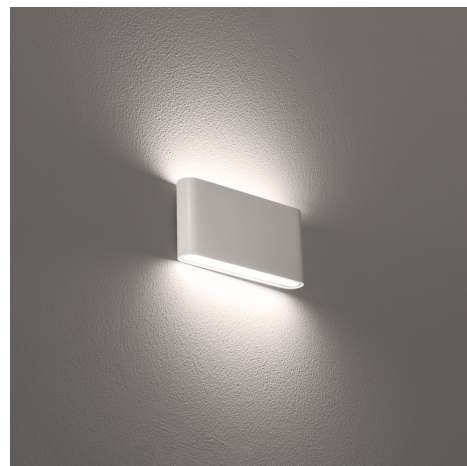

Objednací číslo: FRMB-129000

**CENTURY FORMA LED fasádní svítidlo bílé
oboustranné CCT 12W 230V 3000K / 4000K /
6000K IP54**

TECHNICKÉ PARAMETRY

Příkon	12 W
Barva světla/Teplota chromatičnosti	3000 K
Barva světla/Teplota chromatičnosti	4000 K
Barva světla/Teplota chromatičnosti	6000 K
CCT	ANO
Svítivost	820 lm
Délka	90 mm
Výška	29 mm
Šířka	175 mm
Napětí	220-240 V
Napětí	AC
Frekvence	50 Hz
Frekvence	60 Hz Hz
Životnost v hodinách	25000 h
Počet cyklů ON/OFF	12500
Stupeň krytí	IP54
Hmotnost v KG	0,521 kg
Hmotnost včetně obalu v KG	0,569 kg
Stmívatelné	NE
Úhel svícení	120 °
Věrnost podání barev (CRI/Ra)	>80
Energetická třída	E
Záruka	2 roky
Provozní teplota	-15 +40 °C
Senzor	NE
Solární panel	NE
Miliampér	75 mA
Izolační třída	I
Hořlavé podklady	NE

POPIS PRODUKTU

Úvodní odstavec

Jemná forma, která pracuje se světlem: **fasádní LED svítidlo CENTURY FORMA** v bílém provedení zaujme subtilním profilem, zaoblenými hranami a elegantním oboustranným svícením. Díky nízké výšce a čistému designu působí nenápadně ve dne, ale večer vytváří příjemný světelný efekt, který podtrhne moderní architekturu domu i interiéru.

Proč si vybrat právě toto svítidlo

- **Up & Down svícení** - jemné a rovnoměrné nasvícení stěny
- **CCT přepínání (3000K / 4000K / 6000K)** - teplé, neutrální i studené světlo
- **Integrovaný LED modul** - dlouhá životnost bez výměny žárovek
- **Nízký profil 29 mm** - elegantní a nenápadné řešení
- **Čistá bílá barva** - ideální pro světlé fasády

- **Značka:** CENTURY - moderní LED osvětlení
- **Typ:** Fasádní LED svítidlo Up & Down
- **Příkon:** 12 W - úsporný a efektivní provoz
- **Barva světla:** CCT (3000K / 4000K / 6000K) - volba pomocí přepínače
- **Napětí:** 230 V
- **Krytí:** IP54 - vhodné pro venkovní použití
- **Barva:** Bílá - čistá a univerzální
- **Rozměry:** 175 x 90 x 29 mm - velmi subtilní profil