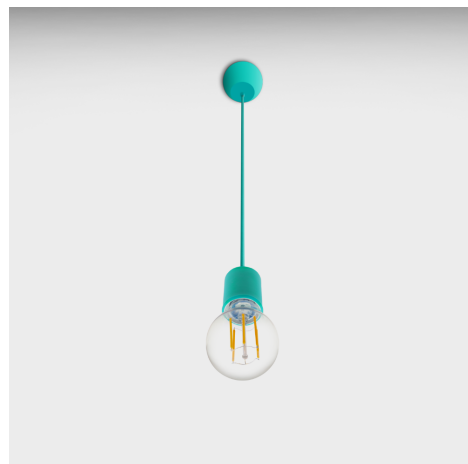

Objednací číslo: FTTU-150

**CENTURY FANTASY závěsné svítidlo 1,5m
tyrkysové pro LED žárovky E27**
TECHNICKÉ PARAMETRY

Výška	1500 mm
Průměr	85 mm
Závit	E27
Napětí	220-240 V
Napětí	AC
Frekvence	50 Hz
Frekvence	60 Hz Hz
Stupeň krytí	IP20
Hmotnost v KG	0,105 kg
Hmotnost včetně obalu v KG	0,132 kg
Stmívatelné	NE
Záruka	2 roky
Provozní teplota	-10 +40 °C
Senzor	NE
Solární panel	NE
Izolační třída	II
Hořlavé podklady	NE

POPIS PRODUKTU

CENTURY LED závěsné svítidlo FTTU-150 přináší do vašeho domova nebo kanceláře kouzelnou atmosféru. Tento výrobek od italské značky CENTURY je synonymem kvality, spolehlivosti a designu, což vám zaručuje, že získáte svítidlo, které bude sloužit mnoho let a bude vypadat skvěle i po této době.

Jeho tyrkysový závěs a jednoduchý design přináší do interiéru příjemnou a pozitivní atmosféru. Zároveň disponuje patičkou E27 pro vyměnitelný zdroj CENTURY, do které si vyberete intenzitu nebo teplotu svícení, která Vám maximálně vyhovuje. Nejvhodnější LED žárovku kompatibilní s tímto modelem zvolte například ze série INCANTO SATEN.

Fantasy jsou držáky na závěsné lampy, které ladí se svěžím a moderním prostředím. Tento výrobek je vhodný jak pro osobní použití doma, tak i pro firemní prostory, jako jsou kanceláře, prodejny nebo restaurace. Můžete si jej zakoupit po kusech nebo v baleních na vyžádání zákazníka.