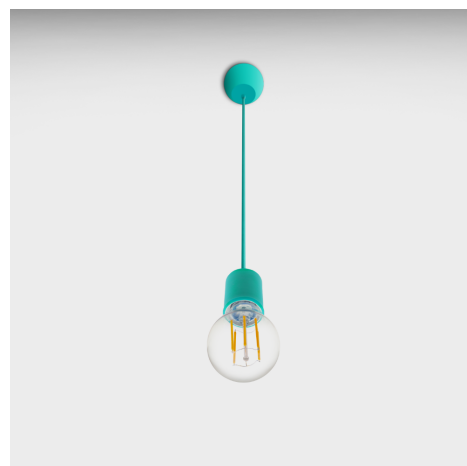

Objednací číslo: FTTU-150

**CENTURY FANTASY závěsné svítidlo 1,5m
tyrkysové pro LED žárovky E27**

TECHNICKÉ PARAMETRY

Výška	1500 mm
Průměr	85 mm
Závit	E27
Napětí	220-240 V
Napětí	AC
Frekvence	50 Hz
Frekvence	60 Hz Hz
Stupeň krytí	IP20
Hmotnost v KG	0,105 kg
Hmotnost včetně obalu v KG	0,132 kg
Stmívatelné	NE
Záruka	2 roky
Provozní teplota	-10 +40 °C
Senzor	NE
Solární panel	NE
Izolační třída	II
Hořlavé podklady	NE

POPIS PRODUKTU

CENTURY LED závěsné svítidlo FTTU-150 přináší do vašeho domova nebo kanceláře kouzelnou atmosféru. Tento výrobek od italské značky CENTURY je synonymem kvality, spolehlivosti a designu, což vám zaručuje, že získáte svítidlo, které bude sloužit mnoho let a bude vypadat skvěle i po této době.

Jeho tyrkysový závěs a jednoduchý design přináší do interiéru příjemnou a pozitivní atmosféru. Zároveň disponuje patičkou E27 pro vyměnitelný zdroj CENTURY, do které si vyberete intenzitu nebo teplotu svícení, která Vám maximálně vyhovuje. Nejvhodnější LED žárovku kompatibilní s tímto modelem zvolte například ze série INCANTO SATEN.

Fantasy jsou držáky na závěsné lampy, které ladí se svěžím a moderním prostředím. Tento výrobek je vhodný jak pro osobní použití doma, tak i pro firemní prostory, jako jsou kanceláře, prodejny nebo restaurace. Můžete si jej zakoupit po kusech nebo v baleních na vyžádání zákazníka.