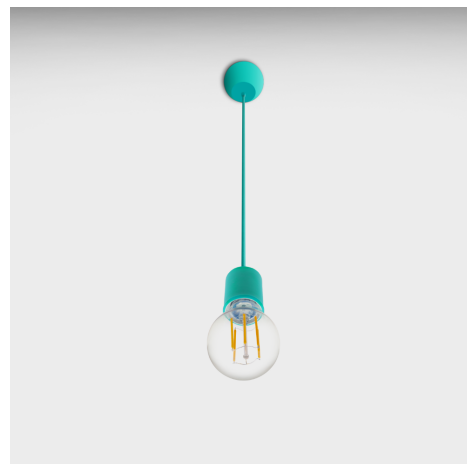

Objednací číslo: FTTU-150

**CENTURY FANTASY závěsné svítidlo 1,5m
tyrkysové pro LED žárovky E27****TECHNICKÉ PARAMETRY**

Výška	1500 mm
Průměr	85 mm
Závit	E27
Napětí	220-240 V
Napětí	AC
Frekvence	50 Hz
Frekvence	60 Hz Hz
Stupeň krytí	IP20
Hmotnost v KG	0,105 kg
Hmotnost včetně obalu v KG	0,132 kg
Stmívatelné	NE
Záruka	2 roky
Provozní teplota	-10 +40 °C
Senzor	NE
Solární panel	NE
Izolační třída	II
Hořlavé podklady	NE

**POPIS PRODUKTU**

CENTURY LED závěsné svítidlo FTTU-150 přináší do vašeho domova nebo kanceláře kouzelnou atmosféru. Tento výrobek od italské značky CENTURY je synonymem kvality, spolehlivosti a designu, což vám zaručuje, že získáte svítidlo, které bude sloužit mnoho let a bude vypadat skvěle i po této době.

Jeho tyrkysový závěs a jednoduchý design přináší do interiéru příjemnou a pozitivní atmosféru. Zároveň disponuje patičkou E27 pro vyměnitelný zdroj CENTURY, do které si vyberete intenzitu nebo teplotu svícení, která Vám maximálně vyhovuje. Nejvhodnější LED žárovku kompatibilní s tímto modelem zvolte například ze série INCANTO SATEN.

Fantasy jsou držáky na závěsné lampy, které ladí se svěžím a moderním prostředím. Tento výrobek je vhodný jak pro osobní použití doma, tak i pro firemní prostory, jako jsou kanceláře, prodejny nebo restaurace. Můžete si jej zakoupit po kusech nebo v baleních na vyžádání zákazníka.