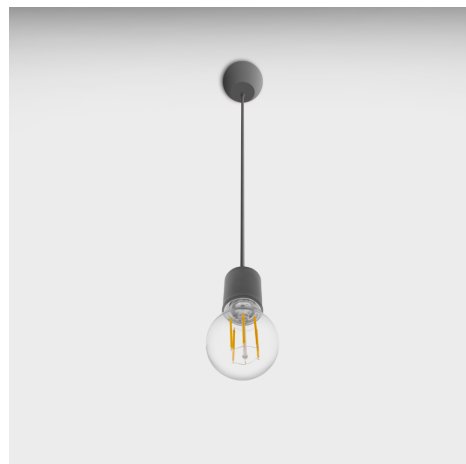

Objednací číslo: FTGR-150

**CENTURY FANTASY závěsné svítidlo 1,5m šedé pro LED žárovky E27**

## TECHNICKÉ PARAMETRY

Výška	1500 mm
Průměr	85 mm
Závit	E27
Napětí	220-240 V
Napětí	AC
Frekvence	50 Hz
Frekvence	60 Hz Hz
Stupeň krytí	IP20
Hmotnost v KG	0,105 kg
Hmotnost včetně obalu v KG	0,132 kg
Stmívatelné	NE
Záruka	2 roky
Provozní teplota	-10 +40 °C
Senzor	NE
Solární panel	NE
Izolační třída	II
Hořlavé podklady	NE

## POPIS PRODUKTU

Century LED závěsné svítidlo FTGR-150 přináší do vašeho domova nebo kanceláře kouzelnou atmosféru plnou tepla a útulnosti. Tento výrobek od Italské značky Century je synonymem kvality, spolehlivosti a designu, což vám zaručuje, že získáte svítidlo, které bude sloužit mnoho let a bude vypadat skvěle i po této době.

Jeho šedý závěs a jednoduchý design přináší do interiéru příjemnou a pozitivní atmosféru. Toto svítidlo je navíc vybaveno moderní LED technologií, díky čemuž šetří energii a přispívá tak k ochraně životního prostředí.