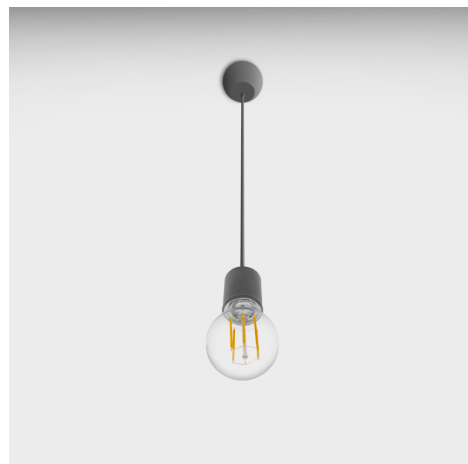

Objednací číslo: FTGR-150

CENTURY FANTASY závěsné svítidlo 1,5m šedé pro LED žárovky E27

TECHNICKÉ PARAMETRY

Výška	1500 mm
Průměr	85 mm
Závit	E27
Napětí	220-240 V
Napětí	AC
Frekvence	50 Hz
Frekvence	60 Hz Hz
Stupeň krytí	IP20
Hmotnost v KG	0,105 kg
Hmotnost včetně obalu v KG	0,132 kg
Stmívatelné	NE
Záruka	2 roky
Provozní teplota	-10 +40 °C
Senzor	NE
Solární panel	NE
Izolační třída	II
Hořlavé podklady	NE

POPIS PRODUKTU

Century LED závěsné svítidlo FTGR-150 přináší do vašeho domova nebo kanceláře kouzelnou atmosféru plnou tepla a útulnosti. Tento výrobek od Italské značky Century je synonymem kvality, spolehlivosti a designu, což vám zaručuje, že získáte svítidlo, které bude sloužit mnoho let a bude vypadat skvěle i po této době.

Jeho šedý závěs a jednoduchý design přináší do interiéru příjemnou a pozitivní atmosféru. Toto svítidlo je navíc vybaveno moderní LED technologií, díky čemuž šetří energii a přispívá tak k ochraně životního prostředí.

Fantasy jsou držáky na závěsné lampy, které ladí se svěžím a moderním prostředím. Tento výrobek je vhodný jak pro osobní použití doma, tak i pro firemní prostory, jako jsou kanceláře, prodejny nebo restaurace. Můžete si jej zakoupit po kusech nebo v baleních na vyžádání zákazníka. Žárovka se závitěm E27 není součástí balení.