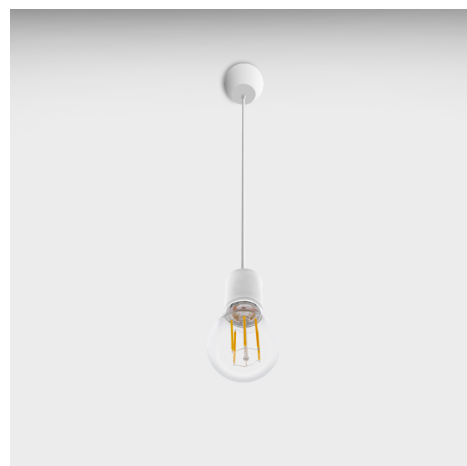

Objednací číslo: FTBI-150

**CENTURY FANTASY závěsné svítidlo 1,5m bílé
pro LED žárovky E27****TECHNICKÉ PARAMETRY**

Výška	1500 mm
Průměr	85 mm
Závit	E27
Napětí	220-240 V
Napětí	AC
Frekvence	50 Hz
Frekvence	60 Hz Hz
Stupeň krytí	IP20
Hmotnost v KG	0,105 kg
Hmotnost včetně obalu v KG	0,132 kg
Stmívatelné	NE
Záruka	2 roky
Provozní teplota	-10 +40 °C
Senzor	NE
Solární panel	NE
Izolační třída	II
Hořlavé podklady	NE

**POPIS PRODUKTU**

Century LED závěsné svítidlo FTBI-150 přináší do vašeho domova nebo kanceláře kouzelnou atmosféru plnou tepla a útulnosti. Tento výrobek od Italské značky Century je synonymem kvality, spolehlivosti a designu, což vám zaručuje, že získáte svítidlo, které bude sloužit mnoho let a bude vypadat skvěle i po této době.

Jeho bílý závěs a jednoduchý design přináší do interiéru příjemnou a pozitivní atmosféru. Toto svítidlo je navíc vybaveno moderní LED technologií, díky čemuž šetří energii a přispívá tak k ochraně životního prostředí.

Fantasy jsou držáky na závěsné lampy, které ladí se svěžím a moderním prostředím. Tento výrobek je vhodný jak pro osobní použití doma, tak i pro firemní prostory, jako jsou kanceláře, prodejny nebo restaurace. Můžete si jej zakoupit po kusech nebo v baleních na vyžádání zákazníka. Žárovka se závitěm E27 není součástí balení.