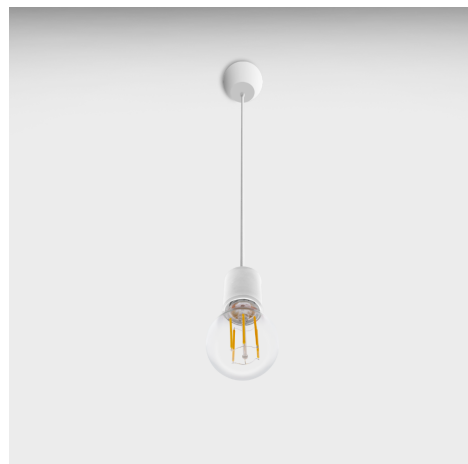

Objednací číslo: FTBI-150

**CENTURY FANTASY závěsné svítidlo 1,5m bílé
pro LED žárovky E27****TECHNICKÉ PARAMETRY**

Výška	1500 mm
Průměr	85 mm
Závit	E27
Napětí	220-240 V
Napětí	AC
Frekvence	50 Hz
Frekvence	60 Hz Hz
Stupeň krytí	IP20
Hmotnost v KG	0,105 kg
Hmotnost včetně obalu v KG	0,132 kg
Stmívatelné	NE
Záruka	2 roky
Provozní teplota	-10 +40 °C
Senzor	NE
Solární panel	NE
Izolační třída	II
Hořlavé podklady	NE

**POPIS PRODUKTU**

Century LED závěsné svítidlo FTBI-150 přináší do vašeho domova nebo kanceláře kouzelnou atmosféru plnou tepla a útulnosti. Tento výrobek od Italské značky Century je synonymem kvality, spolehlivosti a designu, což vám zaručuje, že získáte svítidlo, které bude sloužit mnoho let a bude vypadat skvěle i po této době.

Jeho bílý závěs a jednoduchý design přináší do interiéru příjemnou a pozitivní atmosféru. Toto svítidlo je navíc vybaveno moderní LED technologií, díky čemuž šetří energii a přispívá tak k ochraně životního prostředí. Fantasy jsou držáky na závěsné lampy, které ladí se svěžím a moderním prostředím. Tento výrobek je vhodný jak pro osobní použití doma, tak i pro firemní prostory, jako jsou kanceláře, prodejny nebo restaurace. Můžete si jej zakoupit po kusech nebo v baleních na vyžádání zákazníka. Žárovka se závitěm E27 není součástí balení.