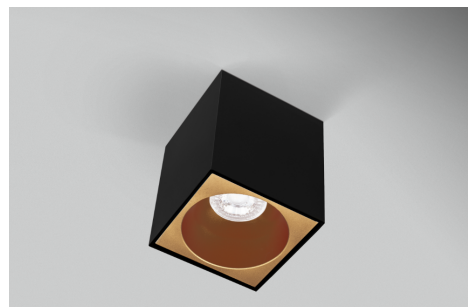

Objednací číslo: ESQNG96-GU10

**CENTURY ESSENZA LED stropní svítidlo GU10
IP20 černé/zlaté**

TECHNICKÉ PARAMETRY

Délka	98 mm
Výška	98 mm
Šířka	102 mm
Závit	GU10
Frekvence	50/60 Hz
Stupeň krytí	IP20
Hmotnost v KG	0,418 kg
Hmotnost včetně obalu v KG	0,464 kg
Stmívatelné	NE
Záruka	5 roky
Senzor	NE
Solární panel	NE
Izolační třída	II
Hořlavé podklady	NE

POPIS PRODUKTU

Výrazný kontrast a hřejivá atmosféra: CENTURY ESSENZA černá/zlatá

Stropní svítidlo **CENTURY ESSENZA** v černo-zlatém provedení přináší do interiéru elegantní kontrast a sofistikovaný světelný efekt. Matně černé tělo působí moderně a sebevědomě, zatímco **zlatý vnitřní reflektor** zjemňuje světlo a dodává prostoru příjemný teplý nádech.

Díky kompaktním rozměrům 98 x 102 mm je svítidlo nenápadné, ale designově výrazné. Skvěle se hodí do moderních, industriálních i minimalistických interiérů, kde může sloužit jako samostatný světelný bod nebo jako součást liniového rozmístění na stropě.

- Do vlhkých prostor (IP20)
- Do rustikálních nebo klasicky zdobených interiérů
- Jako jediné hlavní světlo do velkých místností

Technické specifikace v kostce**Značka:** CENTURY - moderní designová svítidla**Typ:** Přisazené stropní svítidlo**Patice:** GU10 - možnost výběru LED zdroje**Barva:** Černá / zlatá - výrazný kontrast**Rozměry:** 98 x 102 mm - kompaktní kubické provedení**Krytí:** IP20 - vhodné do suchých interiérů**Tvar:** Hranatý (kubus) - čistá geometrie