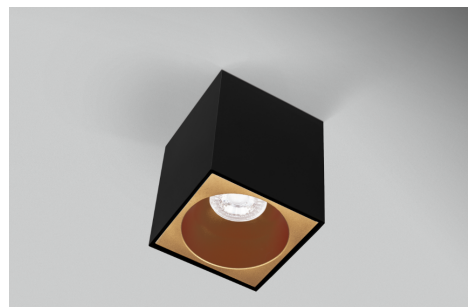

Objednací číslo: ESQNG96-GU10

**CENTURY ESSENZA LED stropní svítidlo GU10
IP20 černé/zlaté**

TECHNICKÉ PARAMETRY

Délka	98 mm
Výška	98 mm
Šířka	102 mm
Závit	GU10
Frekvence	50/60 Hz
Stupeň krytí	IP20
Hmotnost v KG	0,418 kg
Hmotnost včetně obalu v KG	0,464 kg
Stmívatelné	NE
Záruka	5 roky
Senzor	NE
Solární panel	NE
Izolační třída	II
Hořlavé podklady	NE

POPIS PRODUKTU

Výrazný kontrast a hřejivá atmosféra: CENTURY ESSENZA černá/zlatá

Stropní svítidlo **CENTURY ESSENZA** v černo-zlatém provedení přináší do interiéru elegantní kontrast a sofistikovaný světelný efekt. Matně černé tělo působí moderně a sebevědomě, zatímco **zlatý vnitřní reflektor** zjemňuje světlo a dodává prostoru příjemný teplý nádech.

Díky kompaktním rozměrům 98 x 102 mm je svítidlo nenápadné, ale designově výrazné. Skvěle se hodí do moderních, industriálních i minimalistických interiérů, kde může sloužit jako samostatný světelný bod nebo jako součást liniového rozmístění na stropě.

Typ: Přisazené stropní svítidlo

Patice: GU10 - možnost výběru LED zdroje

Barva: Černá / zlatá - výrazný kontrast

Rozměry: 98 x 102 mm - kompaktní kubické provedení

Krytí: IP20 - vhodné do suchých interiérů