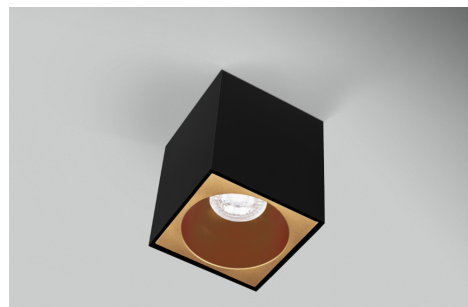

Objednací číslo: ESQNG96-GU10

**CENTURY ESSENZA LED stropní svítidlo GU10
IP20 černé/zlaté**

TECHNICKÉ PARAMETRY

Délka	98 mm
Výška	98 mm
Šířka	102 mm
Závit	GU10
Frekvence	50/60 Hz
Stupeň krytí	IP20
Hmotnost v KG	0,418 kg
Hmotnost včetně obalu v KG	0,464 kg
Stmívatelné	NE
Záruka	5 roky
Senzor	NE
Solární panel	NE
Izolační třída	II
Hořlavé podklady	NE

POPIS PRODUKTU

Výrazný kontrast a hřejivá atmosféra: CENTURY ESSENZA černá/zlatá

Stropní svítidlo **CENTURY ESSENZA** v černo-zlatém provedení přináší do interiéru elegantní kontrast a sofistikovaný světelný efekt. Matně černé tělo působí moderně a sebevědomě, zatímco **zlatý vnitřní reflektor** zjemňuje světlo a dodává prostoru příjemný teplý nádech.

Díky kompaktním rozměrům 98 x 102 mm je svítidlo nenápadné, ale designově výrazné. Skvěle se hodí do moderních, industriálních i minimalistických interiérů, kde může sloužit jako samostatný světelný bod nebo jako součást liniového rozmístění na stropě.

Proč si vybrat právě tento model

- **Černo-zlaté provedení** pro luxusní vizuální efekt
- **Rozměry 98 x 102 mm** - kompaktní a praktické řešení
- **Patice GU10** - flexibilní výběr LED zdroje
- **Směrové světlo** ideální pro zvýraznění konkrétní části prostoru

Pro koho je svítidlo ideální

- Milovníci **moderního a industriálního stylu**
- Do chodeb, předsíní a šaten
- Pro akcentové osvětlení v obývacím pokoji
- Do komerčních prostor s důrazem na design

Pro koho se naopak nehodí

- ☐ Do vlhkých prostor (IP20)
- ☐ Do rustikálních nebo klasicky zdobených interiérů
- ☐ Jako jediné hlavní světlo do velkých místností

Technické specifikace v kostce

Značka: CENTURY - moderní designová svítidla

Typ: Přisazené stropní svítidlo

Patice: GU10 - možnost výběru LED zdroje

Barva: Černá / zlatá - výrazný kontrast

Rozměry: 98 x 102 mm - kompaktní kubické provedení

Krytí: IP20 - vhodné do suchých interiérů

Tvar: Hranatý (kubus) - čistá geometrie