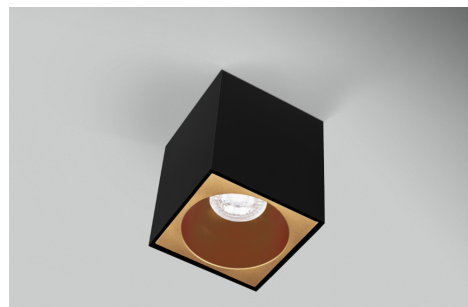

Objednací číslo: ESQNG96-GU10

**CENTURY ESSENZA LED stropní svítidlo GU10  
IP20 černé/zlaté**

## POPIS PRODUKTU

**Výrazný kontrast a hřejivá atmosféra: CENTURY ESSENZA černá/zlatá**

Stropní svítidlo **CENTURY ESSENZA** v černo-zlatém provedení přináší do interiéru elegantní kontrast a sofistikovaný světelný efekt. Matně černé tělo působí moderně a sebevědomě, zatímco **zlatý vnitřní reflektor** zjemňuje světlo a dodává prostoru příjemný teplý nádech.

Díky kompaktním rozměrům 98 x 102 mm je svítidlo nenápadné, ale designově výrazné. Skvěle se hodí do moderních, industriálních i minimalistických interiérů, kde může sloužit jako samostatný světelný bod nebo jako součást liniového rozmístění na stropě.

- Do vlhkých prostor (IP20)
- Do rustikálních nebo klasicky zdobených interiérů
- Jako jediné hlavní světlo do velkých místností

**Technické specifikace v kostce****Značka:** CENTURY - moderní designová svítidla**Typ:** Přisazené stropní svítidlo**Patice:** GU10 - možnost výběru LED zdroje**Barva:** Černá / zlatá - výrazný kontrast**Rozměry:** 98 x 102 mm - kompaktní kubické provedení**Krytí:** IP20 - vhodné do suchých interiérů**Tvar:** Hranatý (kubus) - čistá geometrie