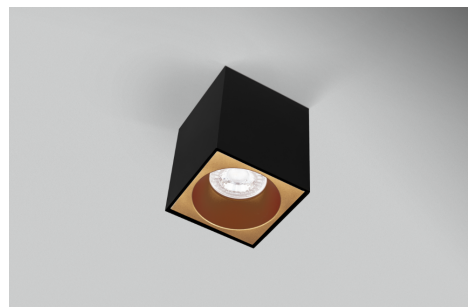

Objednací číslo: ESQNG80-GU10

**CENTURY ESSENZA LED stropní svítidlo GU10  
IP20 černé/zlaté****TECHNICKÉ PARAMETRY**

|                            |          |
|----------------------------|----------|
| Délka                      | 80 mm    |
| Výška                      | 80 mm    |
| Šířka                      | 98 mm    |
| Závit                      | GU10     |
| Frekvence                  | 50/60 Hz |
| Stupeň krytí               | IP20     |
| Hmotnost v KG              | 0,272 kg |
| Hmotnost včetně obalu v KG | 0,307 kg |
| Stmívatelné                | NE       |
| Záruka                     | 5 roky   |
| Senzor                     | NE       |
| Solární panel              | NE       |
| Izolační třída             | II       |
| Hořlavé podklady           | NE       |

**POPIS PRODUKTU****Elegance v kontrastu: CENTURY ESSENZA v černo-zlatém provedení**

Stropní svítidlo **CENTURY ESSENZA** spojuje čisté geometrické linie s výrazným barevným kontrastem. Matně černé tělo doplňuje luxusní **zlatý vnitřní reflektor**, který dodává světlu teplejší a sofistikovanější charakter. Díky kompaktním rozměrům je ideální do moderních interiérů, kde vynikne jako designový prvek i funkční osvětlení. Minimalistický kubický tvar působí čistě a nadčasově, zatímco kombinace barev přidává interiéru hloubku a eleganci.

**Proč si vybrat právě tento model**

- **Kontrastní černo-zlaté provedení** pro luxusní vizuální efekt
- **Kompaktní rozměry 80 x 98 mm**, vhodné i do menších místností
- **Patice GU10** - možnost volby intenzity i teploty světla
- **Směrové osvětlení** ideální pro akcentové nasvícení