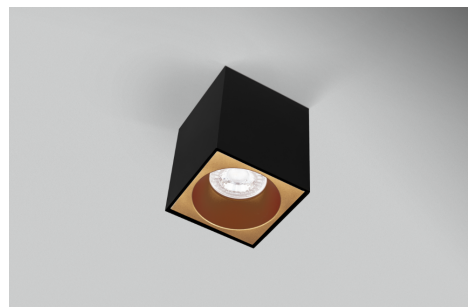

Objednací číslo: ESQNG80-GU10

**CENTURY ESSENZA LED stropní svítidlo GU10
IP20 černé/zlaté****TECHNICKÉ PARAMETRY**

| | |
|----------------------------|----------|
| Délka | 80 mm |
| Výška | 80 mm |
| Šířka | 98 mm |
| Závit | GU10 |
| Frekvence | 50/60 Hz |
| Stupeň krytí | IP20 |
| Hmotnost v KG | 0,272 kg |
| Hmotnost včetně obalu v KG | 0,307 kg |
| Stmívatelné | NE |
| Záruka | 5 roky |
| Senzor | NE |
| Solární panel | NE |
| Izolační třída | II |
| Hořlavé podklady | NE |

POPIS PRODUKTU**Elegance v kontrastu: CENTURY ESSENZA v černo-zlatém provedení**

Stropní svítidlo **CENTURY ESSENZA** spojuje čisté geometrické linie s výrazným barevným kontrastem. Matně černé tělo doplňuje luxusní **zlatý vnitřní reflektor**, který dodává světlu teplejší a sofistikovanější charakter. Díky kompaktním rozměrům je ideální do moderních interiérů, kde vynikne jako designový prvek i funkční osvětlení. Minimalistický kubický tvar působí čistě a nadčasově, zatímco kombinace barev přidává interiéru hloubku a eleganci.

Proč si vybrat právě tento model

- **Kontrastní černo-zlaté provedení** pro luxusní vizuální efekt
- **Kompaktní rozměry 80 x 98 mm**, vhodné i do menších místností
- **Patice GU10** - možnost volby intenzity i teploty světla
- **Směrové osvětlení** ideální pro akcentové nasvícení

Technické specifikace v kostce**Značka:** CENTURY - moderní svítidla s důrazem na design**Typ:** Stropní přisazené svítidlo**Patice:** GU10 - možnost výběru LED zdroje dle preference**Barva:** Černá / zlatá - elegantní kontrastní kombinace**Rozměry:** 80 x 98 mm - kompaktní a nenápadné řešení**Krytí:** IP20 - vhodné do suchých interiérů**Tvar:** Hranatý (kubický) - čistá geometrie