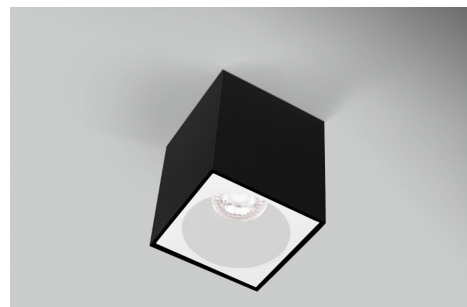

Objednací číslo: ESQNB96-GU10

**CENTURY ESSENZA LED stropní svítidlo GU10
IP20 černé/bílá**

TECHNICKÉ PARAMETRY

Délka	98 mm
Výška	98 mm
Šířka	103 mm
Závit	GU10
Frekvence	50/60 Hz
Stupeň krytí	IP20
Hmotnost v KG	0,420 kg
Hmotnost včetně obalu v KG	0,464 kg
Stmívatelné	NE
Záruka	5 roky
Senzor	NE
Solární panel	NE
Izolační třída	II
Hořlavé podklady	NE

POPIS PRODUKTU

Nadčasový kontrast pro moderní interiér: CENTURY ESSENZA černá/bílá

Stropní svítidlo **CENTURY ESSENZA** v černo-bílém provedení spojuje výrazný design s univerzálností. Matně černé tělo působí elegantně a moderně, zatímco **bílý vnitřní reflektor** zajišťuje čisté a přirozené podání světla. Díky rozměrům 98 × 102 mm je svítidlo kompaktní a vhodné pro instalaci jednotlivě i v linii. Skvěle zapadne do minimalistických, industriálních i skandinávských interiérů, kde podtrhne architekturu prostoru bez zbytečné okázalosti.

Proč si vybrat právě tento model

- **Černo-bílá kombinace** pro univerzální použití
- **Rozměry 98 × 102 mm** - kompaktní a praktické řešení
- **Patice GU10** - možnost výběru LED zdroje dle potřeby
- **Směrové světlo** pro zvýraznění konkrétní části místnosti

Pro koho se naopak nehodí

- Do vlhkých prostor (IP20)
- Do rustikálních a historických interiérů
- Jako jediné hlavní světlo do velkých místností

Technické specifikace v kostce**Značka:** CENTURY - moderní designová svítidla**Typ:** Přisazené stropní svítidlo**Patice:** GU10 - flexibilní výběr LED zdroje**Barva:** Černá / bílá - výrazný a čistý kontrast**Rozměry:** 98 × 102 mm - kompaktní kubické provedení**Krytí:** IP20 - vhodné do suchých interiérů**Tvar:** Hranatý (kubus) - minimalistická geometrie