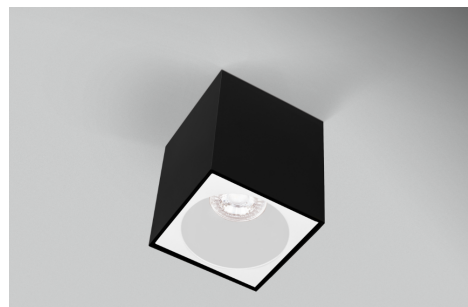

Objednací číslo: ESQNB96-GU10

**CENTURY ESSENZA LED stropní svítidlo GU10
IP20 černé/bílá**

TECHNICKÉ PARAMETRY

Délka	98 mm
Výška	98 mm
Šířka	103 mm
Závit	GU10
Frekvence	50/60 Hz
Stupeň krytí	IP20
Hmotnost v KG	0,420 kg
Hmotnost včetně obalu v KG	0,464 kg
Stmívatelné	NE
Záruka	5 roky
Senzor	NE
Solární panel	NE
Izolační třída	II
Hořlavé podklady	NE

POPIS PRODUKTU

Nadčasový kontrast pro moderní interiér: CENTURY ESSENZA černá/bílá

Stropní svítidlo **CENTURY ESSENZA** v černo-bílém provedení spojuje výrazný design s univerzálností. Matně černé tělo působí elegantně a moderně, zatímco **bílý vnitřní reflektor** zajišťuje čisté a přirozené podání světla. Díky rozměrům 98 × 102 mm je svítidlo kompaktní a vhodné pro instalaci jednotlivě i v linii. Skvěle zapadne do minimalistických, industriálních i skandinávských interiérů, kde podtrhne architekturu prostoru bez zbytečné okázalosti.

Proč si vybrat právě tento model

- **Černo-bílá kombinace** pro univerzální použití
- **Rozměry 98 × 102 mm** - kompaktní a praktické řešení
- **Patice GU10** - možnost výběru LED zdroje dle potřeby
- **Směrové světlo** pro zvýraznění konkrétní části místnosti

Pro koho se naopak nehodí

- Do vlhkých prostor (IP20)
- Do rustikálních a historických interiérů
- Jako jediné hlavní světlo do velkých místností

Technické specifikace v kostce**Značka:** CENTURY - moderní designová svítidla**Typ:** Přisazené stropní svítidlo**Patice:** GU10 - flexibilní výběr LED zdroje**Barva:** Černá / bílá - výrazný a čistý kontrast**Rozměry:** 98 × 102 mm - kompaktní kubické provedení**Krytí:** IP20 - vhodné do suchých interiérů**Tvar:** Hranatý (kubus) - minimalistická geometrie