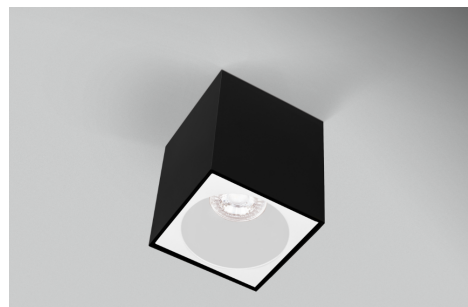

Objednací číslo: ESQNB96-GU10

**CENTURY ESSENZA LED stropní svítidlo GU10
IP20 černé/bílá**
TECHNICKÉ PARAMETRY

Délka	98 mm
Výška	98 mm
Šířka	103 mm
Závit	GU10
Frekvence	50/60 Hz
Stupeň krytí	IP20
Hmotnost v KG	0,420 kg
Hmotnost včetně obalu v KG	0,464 kg
Stmívatelné	NE
Záruka	5 roky
Senzor	NE
Solární panel	NE
Izolační třída	II
Hořlavé podklady	NE

POPIS PRODUKTU
Nadčasový kontrast pro moderní interiér: CENTURY ESSENZA černá/bílá

Stropní svítidlo **CENTURY ESSENZA** v černo-bílém provedení spojuje výrazný design s univerzálností. Matně černé tělo působí elegantně a moderně, zatímco **bílý vnitřní reflektor** zajišťuje čisté a přirozené podání světla. Díky rozměrům 98 × 102 mm je svítidlo kompaktní a vhodné pro instalaci jednotlivě i v linii. Skvěle zapadne do minimalistických, industriálních i skandinávských interiérů, kde podtrhne architekturu prostoru bez zbytečné okázalosti.

Proč si vybrat právě tento model

- **Černo-bílá kombinace** pro univerzální použití
- **Rozměry 98 × 102 mm** - kompaktní a praktické řešení
- **Patice GU10** - možnost výběru LED zdroje dle potřeby
- **Směrové světlo** pro zvýraznění konkrétní části místnosti

Typ: Přisazené stropní svítidlo

Patice: GU10 - flexibilní výběr LED zdroje

Barva: Černá / bílá - výrazný a čistý kontrast

Rozměry: 98 × 102 mm - kompaktní kubické provedení

Krytí: IP20 - vhodné do suchých interiérů