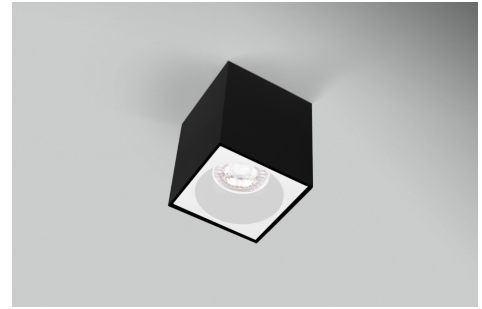

Objednací číslo: ESQNB80-GU10

CENTURY ESSENZA LED stropní svítidlo GU10 IP20 černé/bílé

TECHNICKÉ PARAMETRY

Délka	80 mm
Výška	80 mm
Šířka	98 mm
Závit	GU10
Frekvence	50/60 Hz
Stupeň krytí	IP20
Hmotnost v KG	0,275 kg
Hmotnost včetně obalu v KG	0,310 kg
Stmívatelné	NE
Záruka	5 roky
Senzor	NE
Solární panel	NE
Izolační třída	II
Hořlavé podklady	NE

POPIS PRODUKTU

Minimalismus v čisté podobě: CENTURY ESSENZA černá/bílá

Stropní svítidlo **CENTURY ESSENZA** v černo-bílém provedení je ideální volbou pro interiéry, kde hraje hlavní roli jednoduchost a elegance. Matně černé tělo působí moderně a výrazně, zatímco **bílý vnitřní reflektor** zajišťuje čisté a přirozené podání světla bez barevného zkreslení.

Díky svým kompaktním rozměrům (80 × 98 mm) je svítidlo nenápadné, ale vizuálně výrazné. Skvěle zapadne do minimalistických, skandinávských i industriálních prostor.

Proč si vybrat právě tento model

- **Černo-bílý kontrast** pro moderní a univerzální vzhled
- **Rozměry 80 × 98 mm** - ideální i do menších místností
- **Patice GU10** - flexibilní volba LED zdroje
- **Směrové akcentové osvětlení** pro zvýraznění prostoru

Typ: Přisazené stropní svítidlo

Patice: GU10 - možnost výběru LED zdroje

Barva: Černá / bílá - univerzální kombinace

Rozměry: 80 × 98 mm - kompaktní řešení

Krytí: IP20 - do suchých interiérů

Tvar: Hranatý (kubus) - čistá geometrie