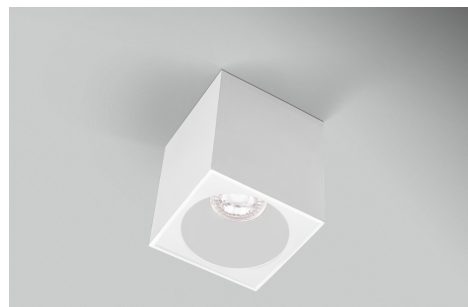

Objednací číslo: ESQBB96-GU10**CENTURY ESSENZA LED stropní svítidlo GU10
IP20 bílé****TECHNICKÉ PARAMETRY**

Délka	98 mm
Výška	98 mm
Šířka	103 mm
Závit	GU10
Frekvence	50/60 Hz
Stupeň krytí	IP20
Hmotnost v KG	0,427 kg
Hmotnost včetně obalu v KG	0,473 kg
Stmívatelné	NE
Záruka	5 roky
Senzor	NE
Solární panel	NE
Izolační třída	I
Hořlavé podklady	NE

POPIS PRODUKTU

Čistota tvaru i barvy: CENTURY ESSENZA v bílé variantě

Stropní svítidlo **CENTURY ESSENZA** v celobílém provedení je ztělesněním minimalistického designu. Jednoduchý kubický tvar a neutrální barva umožňují snadné začlenění do jakéhokoli moderního interiéru – od skandinávského až po současný městský styl.

Bílé provedení působí lehce a nenápadně, zatímco směrové světlo s patičí **GU10** poskytuje přesné nasvícení vybrané části prostoru. Díky rozměrům 98 × 103 mm je svítidlo kompaktní a vhodné i do menších místností nebo chodeb.

Typ: Přisazené stropní svítidlo

Patice: GU10 – možnost výběru LED zdroje

Barva: Bílá – univerzální a nadčasová

Rozměry: 98 × 103 mm – kompaktní rozměr

Krytí: IP20 – vhodné do suchých interiérů

Tvar: Hranatý (kubus) – čistá geometrie