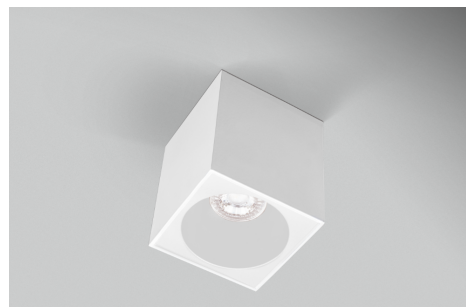

**Objednací číslo: ESQBB96-GU10****CENTURY ESSENZA LED stropní svítidlo GU10  
IP20 bílé****TECHNICKÉ PARAMETRY**

<b>Délka</b>	98 mm
<b>Výška</b>	98 mm
<b>Šířka</b>	103 mm
<b>Závit</b>	GU10
<b>Frekvence</b>	50/60 Hz
<b>Stupeň krytí</b>	IP20
<b>Hmotnost v KG</b>	0,427 kg
<b>Hmotnost včetně obalu v KG</b>	0,473 kg
<b>Stmívatelné</b>	NE
<b>Záruka</b>	5 roky
<b>Senzor</b>	NE
<b>Solární panel</b>	NE
<b>Izolační třída</b>	I
<b>Hořlavé podklady</b>	NE

### Čistota tvaru i barvy: CENTURY ESSENZA v bílé variantě

Stropní svítidlo **CENTURY ESSENZA** v celobílém provedení je ztělesněním minimalistického designu. Jednoduchý kubický tvar a neutrální barva umožňují snadné začlenění do jakéhokoliv moderního interiéru – od skandinávského až po současný městský styl.

Bílé provedení působí lehce a nenápadně, zatímco směrové světlo s patičí **GU10** poskytuje přesné nasvícení vybrané části prostoru. Díky rozměrům 98 × 103 mm je svítidlo kompaktní a vhodné i do menších místností nebo chodeb.

### Proč si vybrat právě tento model

- **Celobílé minimalistické provedení**
- **Rozměry 98 × 103 mm** – kompaktní a praktické řešení
- **Patice GU10** – flexibilní výběr LED zdroje
- **Směrové osvětlení** pro zvýraznění konkrétních zón