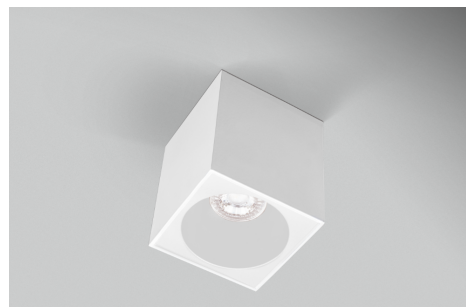

Objednací číslo: ESQBB96-GU10**CENTURY ESSENZA LED stropní svítidlo GU10
IP20 bílé****TECHNICKÉ PARAMETRY**

Délka	98 mm
Výška	98 mm
Šířka	103 mm
Závit	GU10
Frekvence	50/60 Hz
Stupeň krytí	IP20
Hmotnost v KG	0,427 kg
Hmotnost včetně obalu v KG	0,473 kg
Stmívatelné	NE
Záruka	5 roky
Senzor	NE
Solární panel	NE
Izolační třída	I
Hořlavé podklady	NE

POPIS PRODUKTU

Čistota tvaru i barvy: CENTURY ESSENZA v bílé variantě

Stropní svítidlo **CENTURY ESSENZA** v celobílém provedení je ztělesněním minimalistického designu. Jednoduchý kubický tvar a neutrální barva umožňují snadné začlenění do jakéhokoli moderního interiéru – od skandinávského až po současný městský styl.

Bílé provedení působí lehce a nenápadně, zatímco směrové světlo s patičí **GU10** poskytuje přesné nasvícení vybrané části prostoru. Díky rozměrům 98 × 103 mm je svítidlo kompaktní a vhodné i do menších místností nebo chodeb.

Typ: Přisazené stropní svítidlo

Patice: GU10 – možnost výběru LED zdroje

Barva: Bílá – univerzální a nadčasová

Rozměry: 98 × 103 mm – kompaktní rozměr

Krytí: IP20 – vhodné do suchých interiérů

Tvar: Hranatý (kubus) – čistá geometrie