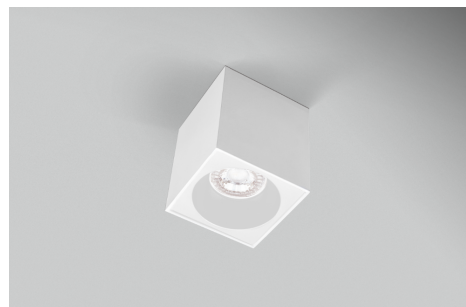

Objednací číslo: ESQBB80-GU10**CENTURY ESSENZA LED stropní svítidlo GU10
IP20 bílé****TECHNICKÉ PARAMETRY**

Délka	80 mm
Výška	80 mm
Šířka	98 mm
Závit	GU10
Napětí	220-240 V
Napětí	AC
Frekvence	50/60 Hz
Stupeň krytí	IP20
Hmotnost v KG	0,273 kg
Hmotnost včetně obalu v KG	0,308 kg
Stmívatelné	NE
Záruka	5 roky
Senzor	NE
Solární panel	NE
Izolační třída	I
Hořlavé podklady	ANO

POPIS PRODUKTU

Minimalistická čistota: CENTURY ESSENZA LED v bílé

Stropní svítidlo **CENTURY ESSENZA LED GU10 IP20** v čistě bílém provedení je ideální volbou pro moderní a nadčasové interiéry. Jednoduchý hranatý tvar působí elegantně a architektonicky čistě, díky čemuž se stává přirozenou součástí stropu bez rušivých prvků.

Vnitřní reflektor je sladěný do bílé barvy, což podporuje minimalistický vzhled a univerzální využití v různých stylech interiéru. Díky patici GU10 si můžete zvolit světelný zdroj podle požadované intenzity i teploty světla.

Proč si vybrat právě tento model

- **Čisté bílé provedení** – snadno zapadne do jakéhokoli interiéru
- **Hranatý minimalistický tvar** – moderní architektonický detail
- **Kompaktní rozměry (80 mm výška)** – vhodné i do nižších stropů
- **Patice GU10** – flexibilita při výběru LED zdroje