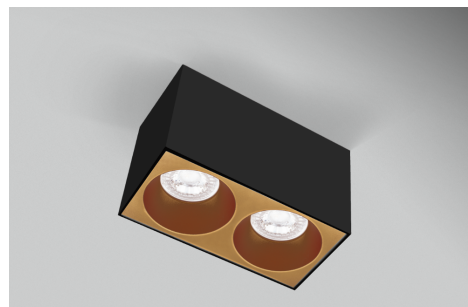

Objednací číslo: ESQNG160-2GU10**CENTURY ESSENZA LED stropní svítidlo 2GU10
IP20 černé/zlaté****TECHNICKÉ PARAMETRY**

Délka	160 mm
Výška	80 mm
Šířka	98 mm
Závit	GU10
Frekvence	50/60 Hz
Stupeň krytí	IP20
Hmotnost v KG	0,470 kg
Hmotnost včetně obalu v KG	0,532 kg
Stmívatelné	NE
Záruka	5 roky
Senzor	NE
Solární panel	NE
Izolační třída	II
Hořlavé podklady	NE

POPIS PRODUKTU

Výrazný design a dvojnásobný efekt: CENTURY ESSENZA 2GU10 černá/zlatá

Stropní svítidlo **CENTURY ESSENZA 2GU10** v černo-zlatém provedení spojuje moderní geometrii s luxusním detailem. Matně černé tělo působí elegantně a sebevědomě, zatímco **zlaté vnitřní reflektory** dodávají světlu hřejivější tón a vytvářejí příjemnou atmosféru.

Díky dvěma patičím **GU10** poskytuje svítidlo lepší rozložení světla a je vhodné pro instalaci samostatně i v řadě. Rozměry 160 × 98 × 80 mm z něj dělají praktické řešení například nad kuchyňskou pracovní plochu, do delší chodby nebo jako akcentové osvětlení v moderním interiéru.

Proč si vybrat právě tento model

- **2× GU10** pro vyšší světelný výkon
- **Černo-zlaté provedení** pro luxusní vizuální efekt
- **Rozměry 160 × 98 × 80 mm** – kompaktní a funkční řešení
- **Směrové světlo** ideální pro zvýraznění konkrétní zóny