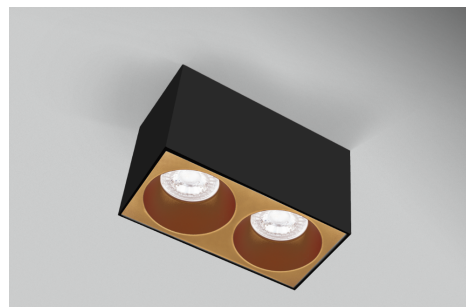

Objednací číslo: ESQNG160-2GU10**CENTURY ESSENZA LED stropní svítidlo 2GU10
IP20 černé/zlaté****TECHNICKÉ PARAMETRY**

Délka	160 mm
Výška	80 mm
Šířka	98 mm
Závit	GU10
Frekvence	50/60 Hz
Stupeň krytí	IP20
Hmotnost v KG	0,470 kg
Hmotnost včetně obalu v KG	0,532 kg
Stmívatelné	NE
Záruka	5 roky
Senzor	NE
Solární panel	NE
Izolační třída	II
Hořlavé podklady	NE

POPIS PRODUKTU

Výrazný design a dvojnásobný efekt: CENTURY ESSENZA 2GU10 černá/zlatá

Stropní svítidlo **CENTURY ESSENZA 2GU10** v černo-zlatém provedení spojuje moderní geometrii s luxusním detailem. Matně černé tělo působí elegantně a sebevědomě, zatímco **zlaté vnitřní reflektory** dodávají světlu hřejivější tón a vytvářejí příjemnou atmosféru.

Díky dvěma patičím **GU10** poskytuje svítidlo lepší rozložení světla a je vhodné pro instalaci samostatně i v řadě. Rozměry 160 × 98 × 80 mm z něj dělají praktické řešení například nad kuchyňskou pracovní plochu, do delší chodby nebo jako akcentové osvětlení v moderním interiéru.

Proč si vybrat právě tento model

- **2× GU10** pro vyšší světelný výkon
- **Černo-zlaté provedení** pro luxusní vizuální efekt
- **Rozměry 160 × 98 × 80 mm** – kompaktní a funkční řešení
- **Směrové světlo** ideální pro zvýraznění konkrétní zóny