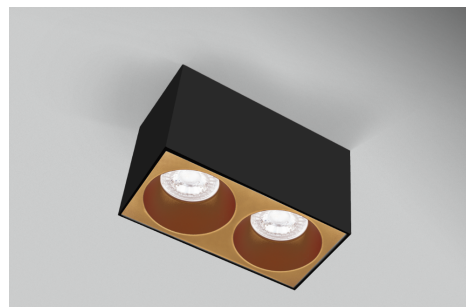

Objednací číslo: ESQNG160-2GU10**CENTURY ESSENZA LED stropní svítidlo 2GU10
IP20 černé/zlaté****TECHNICKÉ PARAMETRY**

Délka	160 mm
Výška	80 mm
Šířka	98 mm
Závit	GU10
Frekvence	50/60 Hz
Stupeň krytí	IP20
Hmotnost v KG	0,470 kg
Hmotnost včetně obalu v KG	0,532 kg
Stmívatelné	NE
Záruka	5 roky
Senzor	NE
Solární panel	NE
Izolační třída	II
Hořlavé podklady	NE

POPIS PRODUKTU

Výrazný design a dvojnásobný efekt: CENTURY ESSENZA 2GU10 černá/zlatá

Stropní svítidlo **CENTURY ESSENZA 2GU10** v černo-zlatém provedení spojuje moderní geometrii s luxusním detailem. Matně černé tělo působí elegantně a sebevědomě, zatímco **zlaté vnitřní reflektory** dodávají světlu hřejivější tón a vytvářejí příjemnou atmosféru.

Díky dvěma patičkám **GU10** poskytuje svítidlo lepší rozložení světla a je vhodné pro instalaci samostatně i v řadě. Rozměry 160 × 98 × 80 mm z něj dělají praktické řešení například nad kuchyňskou pracovní plochu, do delší chodby nebo jako akcentové osvětlení v moderním interiéru.

Proč si vybrat právě tento model

- **2× GU10** pro vyšší světelný výkon
- **Černo-zlaté provedení** pro luxusní vizuální efekt
- **Rozměry 160 × 98 × 80 mm** – kompaktní a funkční řešení
- **Směrové světlo** ideální pro zvýraznění konkrétní zóny