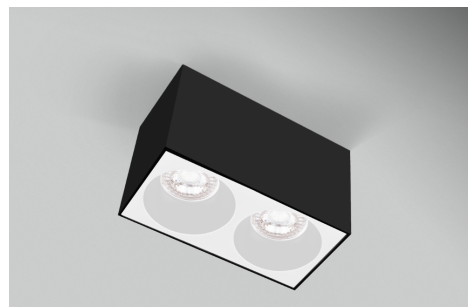

Objednací číslo: ESQNB160-2GU10

**CENTURY ESSENZA LED stropní svítidlo 2GU10
IP20 černé/bílé**

TECHNICKÉ PARAMETRY

Délka	160 mm
Výška	80 mm
Šířka	95 mm
Závit	GU10
Frekvence	50/60 Hz
Stupeň krytí	IP20
Hmotnost v KG	0,477 kg
Hmotnost včetně obalu v KG	0,534 kg
Stmívatelné	NE
Záruka	5 roky
Senzor	NE
Solární panel	NE
Izolační třída	II
Hořlavé podklady	NE

POPIS PRODUKTU

Moderní kontrast ve dvojitém provedení: CENTURY ESSENZA 2GU10 černá/bílá

Stropní svítidlo **CENTURY ESSENZA 2GU10** v černo-bílém provedení kombinuje výrazný design s praktickým využitím. Matně černé tělo působí moderně a sebevědomě, zatímco **bílý vnitřní reflektor** zajišťuje čisté a přirozené podání světla.

Díky dvěma patičím **GU10** poskytuje svítidlo lepší rozložení světla než jednobodová varianta. Rozměry 160 x 98 x 80 mm z něj dělají ideální řešení nad kuchyňskou pracovní plochu, do delší chodby nebo jako liniové osvětlení v moderním obývacím prostoru.

Patice: 2x GU10 – možnost výběru LED zdrojů

Barva: Černá / bílá – kontrastní a nadčasová kombinace

Rozměry: 160 x 98 x 80 mm – obdélníkové provedení

Krytí: IP20 – vhodné do suchých interiérů

Tvar: Hranatý (obdélník) – čistá moderní geometrie