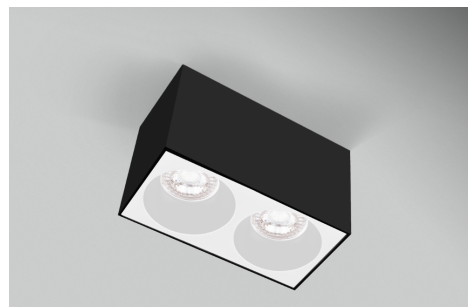

**Objednací číslo: ESQNB160-2GU10**
**CENTURY ESSENZA LED stropní svítidlo 2GU10  
IP20 černé/bílé**

**TECHNICKÉ PARAMETRY**

Délka	160 mm
Výška	80 mm
Šířka	95 mm
Závit	GU10
Frekvence	50/60 Hz
Stupeň krytí	IP20
Hmotnost v KG	0,477 kg
Hmotnost včetně obalu v KG	0,534 kg
Stmívatelné	NE
Záruka	5 roky
Senzor	NE
Solární panel	NE
Izolační třída	II
Hořlavé podklady	NE

**POPIS PRODUKTU**
**Moderní kontrast ve dvojitém provedení: CENTURY ESSENZA 2GU10 černá/bílá**

Stropní svítidlo **CENTURY ESSENZA 2GU10** v černo-bílém provedení kombinuje výrazný design s praktickým využitím. Matně černé tělo působí moderně a sebevědomě, zatímco **bílý vnitřní reflektor** zajišťuje čisté a přirozené podání světla.

Díky dvěma patičím **GU10** poskytuje svítidlo lepší rozložení světla než jednobodová varianta. Rozměry 160 x 98 x 80 mm z něj dělají ideální řešení nad kuchyňskou pracovní plochu, do delší chodby nebo jako liniové osvětlení v moderním obývacím prostoru.

**Proč si vybrat právě tento model**

- **2x GU10** pro vyšší světelný výkon
- **Černo-bílá kombinace** pro univerzální moderní vzhled
- **Rozměry 160 x 98 x 80 mm** – kompaktní, ale výrazné řešení
- **Směrové osvětlení** vhodné pro akcentové i funkční použití