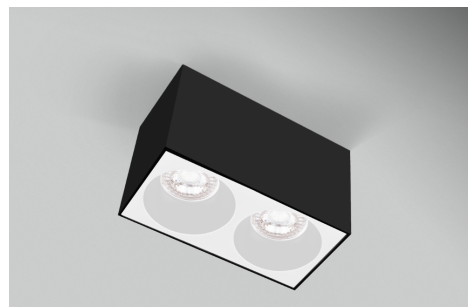

Objednací číslo: ESQNB160-2GU10

**CENTURY ESSENZA LED stropní svítidlo 2GU10
IP20 černé/bílé**

TECHNICKÉ PARAMETRY

Délka	160 mm
Výška	80 mm
Šířka	95 mm
Závit	GU10
Frekvence	50/60 Hz
Stupeň krytí	IP20
Hmotnost v KG	0,477 kg
Hmotnost včetně obalu v KG	0,534 kg
Stmívatelné	NE
Záruka	5 roky
Senzor	NE
Solární panel	NE
Izolační třída	II
Hořlavé podklady	NE

POPIS PRODUKTU

Moderní kontrast ve dvojitém provedení: CENTURY ESSENZA 2GU10 černá/bílá

Stropní svítidlo **CENTURY ESSENZA 2GU10** v černo-bílém provedení kombinuje výrazný design s praktickým využitím. Matně černé tělo působí moderně a sebevědomě, zatímco **bílý vnitřní reflektor** zajišťuje čisté a přirozené podání světla.

Díky dvěma patičím **GU10** poskytuje svítidlo lepší rozložení světla než jednobodová varianta. Rozměry 160 x 98 x 80 mm z něj dělají ideální řešení nad kuchyňskou pracovní plochu, do delší chodby nebo jako liniové osvětlení v moderním obývacím prostoru.

Proč si vybrat právě tento model

- **2x GU10** pro vyšší světelný výkon
- **Černo-bílá kombinace** pro univerzální moderní vzhled
- **Rozměry 160 x 98 x 80 mm** – kompaktní, ale výrazné řešení
- **Směrové osvětlení** vhodné pro akcentové i funkční použití

Pro koho je svítidlo ideální

- Milovníci **moderního a minimalistického stylu**
- Do chodeb, předsíní a šaten
- Nad kuchyňské pracovní plochy
- Do komerčních prostor s důrazem na čistý design

Pro koho se naopak nehodí

- ☐ Do vlhkých prostor (IP20)
- ☐ Do rustikálních nebo historických interiérů
- ☐ Pro venkovní použití

Technické specifikace v kostce

Značka: CENTURY – moderní designová svítidla

Typ: Přisazené stropní svítidlo (dvoubodové)

Patice: 2x GU10 – možnost výběru LED zdrojů

Barva: Černá / bílá – kontrastní a nadčasová kombinace

Rozměry: 160 x 98 x 80 mm – obdélníkové provedení

Krytí: IP20 – vhodné do suchých interiérů

Tvar: Hranatý (obdélník) – čistá moderní geometrie