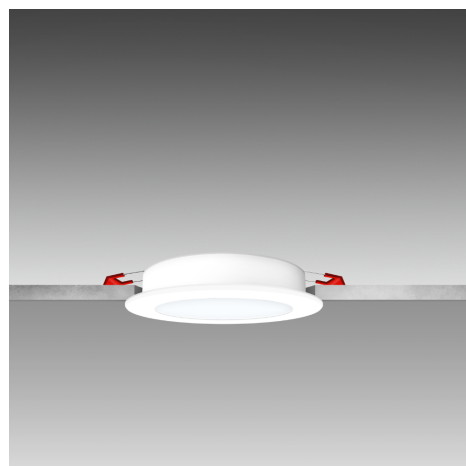

Objednací číslo: ELO-060740

**CENTURY ELIO LED vestavné svítidlo 6W 390lm
4000K IP20****TECHNICKÉ PARAMETRY**

Příkon	6 W
Barva světla/Teplota chromatičnosti	4000 K
Svítivost	390 lm
Výška	32 mm
Průměr	101 mm
Napětí	220-240 V
Napětí	AC
Frekvence	50/60 Hz
Životnost v hodinách	25000 h
Počet cyklů ON/OFF	15000
Stupeň krytí	IP20
Hmotnost v KG	0,040 kg
Hmotnost včetně obalu v KG	0,070 kg
Stmívatelné	NE
Úhel svícení	100 °
Věrnost podání barev (CRI/Ra)	nad 80
Energetická třída	F
Záruka	2 roky
Provozní teplota	-10 +40 °C
Senzor	NE
Solární panel	NE
Miliampér	31 mA
Izolační třída	II
Hořlavé podklady	ANO

POPIS PRODUKTU

Funkční světlo v minimalistickém provedení

CENTURY ELIO LED vestavné svítidlo v provedení s neutrálním bílým světlem 4000K je navrženo pro prostory, kde je kladen důraz na praktičnost, přehlednost a vizuální čistotu. Díky velmi nízké stavební výšce a kompaktním rozměrům je ideální volbou do chodeb, technických místností i pracovních zón.

Jednoduché bílé provedení nenarušuje vzhled stropu a svítidlo přirozeně zapadne do moderních i klasických interiérů. Integrovaný LED zdroj zajišťuje stabilní světelný výkon a dlouhou životnost bez nutnosti výměny žárovek.

Pro koho se naopak nehodí

- Do obytných prostor, kde je požadováno **teplé, relaxační světlo**
- Do koupelen a exteriérů s požadavkem na **vyšší krytí než IP20**

Technické specifikace v kostce

- **Značka:** CENTURY – specialista na LED osvětlení
- **Typ svítidla:** Vestavné stropní LED
- **Příkon:** 6 W – úsporné řešení
- **Světelný tok:** 390 lm – vhodné jako doplňkové osvětlení
- **Barva světla:** 4000 K – neutrální bílá
- **Krytí:** IP20 – pro vnitřní použití
- **Rozměry:** průměr **101 mm**, výška **32 mm** – kompaktní provedení