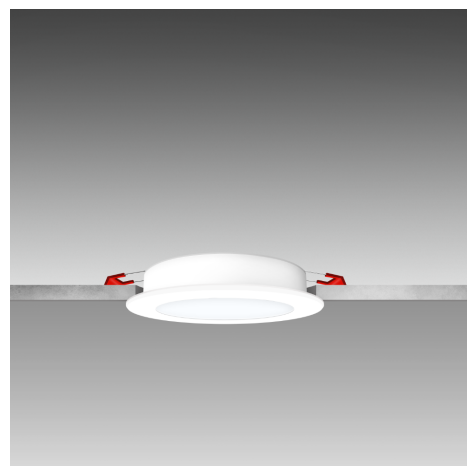

Objednací číslo: ELO-060740

**CENTURY ELIO LED vestavné svítidlo 6W 390lm  
4000K IP20**

**TECHNICKÉ PARAMETRY**

<b>Příkon</b>	6 W
<b>Barva světla/Teplota chromatičnosti</b>	4000 K
<b>Svítivost</b>	390 lm
<b>Výška</b>	32 mm
<b>Průměr</b>	101 mm
<b>Napětí</b>	220-240 V
<b>Napětí</b>	AC
<b>Frekvence</b>	50/60 Hz
<b>Životnost v hodinách</b>	25000 h
<b>Počet cyklů ON/OFF</b>	15000
<b>Stupeň krytí</b>	IP20
<b>Hmotnost v KG</b>	0,040 kg
<b>Hmotnost včetně obalu v KG</b>	0,070 kg
<b>Stmívatelné</b>	NE
<b>Úhel svícení</b>	100 °
<b>Věrnost podání barev (CRI/Ra)</b>	>80
<b>Energetická třída</b>	F
<b>Záruka</b>	2 roky
<b>Provozní teplota</b>	-10 +40 °C
<b>Senzor</b>	NE
<b>Solární panel</b>	NE
<b>Miliampér</b>	31 mA
<b>Izolační třída</b>	II
<b>Hořlavé podklady</b>	ANO

### Funkční světlo v minimalistickém provedení

**CENTURY ELIO LED vestavné svítidlo** v provedení s neutrálním bílým světlem 4000K je navrženo pro prostory, kde je kladen důraz na praktičnost, přehlednost a vizuální čistotu. Díky velmi nízké stavební výšce a kompaktním rozměrům je ideální volbou do chodeb, technických místností i pracovních zón.

Jednoduché bílé provedení nenarušuje vzhled stropu a svítidlo přirozeně zapadne do moderních i klasických interiérů. Integrovaný LED zdroj zajišťuje stabilní světelný výkon a dlouhou životnost bez nutnosti výměny žárovek.

### Technické specifikace v kostce

- **Značka:** CENTURY – specialista na LED osvětlení
- **Typ svítidla:** Vestavné stropní LED
- **Příkon:** 6 W – úsporné řešení
- **Světelný tok:** 390 lm – vhodné jako doplňkové osvětlení
- **Barva světla:** 4000 K – neutrální bílá
- **Krytí:** IP20 – pro vnitřní použití
- **Rozměry:** průměr **101 mm**, výška **32 mm** – kompaktní provedení