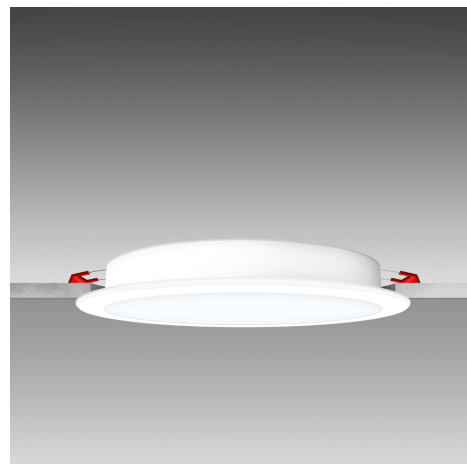

Objednací číslo: ELO-241740

**CENTURY ELIO LED vestavné svítidlo 24W
1730lm 4000K IP20****TECHNICKÉ PARAMETRY**

Příkon	24 W
Barva světla/Teplota chromatičnosti	4000 K
Svítivost	1730 lm
Výška	32 mm
Průměr	201 mm
Napětí	220-240 V
Napětí	AC
Frekvence	50/60 Hz
Životnost v hodinách	25000 h
Počet cyklů ON/OFF	15000
Stupeň krytí	IP20
Hmotnost v KG	0,165 kg
Hmotnost včetně obalu v KG	0,236 kg
Stmívatelné	NE
Úhel svícení	100 °
Věrnost podání barev (CRI/Ra)	nad 80
Energetická třída	F
Záruka	2 roky
Provozní teplota	-10 +40 °C
Senzor	NE
Solární panel	NE
Miliampér	142 mA
Izolační třída	II
Hořlavé podklady	ANO

POPIS PRODUKTU

Maximální výkon pro funkční prostory

CENTURY ELIO LED vestavné svítidlo ve variantě 24 W s neutrálním bílým světlem 4000K je určeno pro prostory, kde je kladen důraz na vysoký světelný výkon, přehlednost a vizuální komfort. Díky světelnému toku 1730 lm poskytuje rovnoměrné a účinné osvětlení i ve větších místnostech, kde je potřeba dostatek světla po celý den.

Minimalistické bílé provedení v kombinaci s nízkou stavební výškou umožňuje svítidlu dokonale splynout se stropem bez rušivých prvků. Neutrální barva světla podporuje soustředění a věrné podání barev, což z této varianty činí ideální volbu pro pracovní, technické i komerční interiéry.

- **Značka:** CENTURY – specialista na LED osvětlení
- **Typ svítidla:** Vestavné stropní LED
- **Příkon:** 24 W – velmi vysoký výkon
- **Světelný tok:** 1730 lm – vhodné i jako hlavní světlo
- **Barva světla:** 4000 K – neutrální bílá
- **Krytí:** IP20 – pro vnitřní použití
- **Rozměry:** průměr **201 mm**, výška **32 mm** – nízkoprofilové provedení