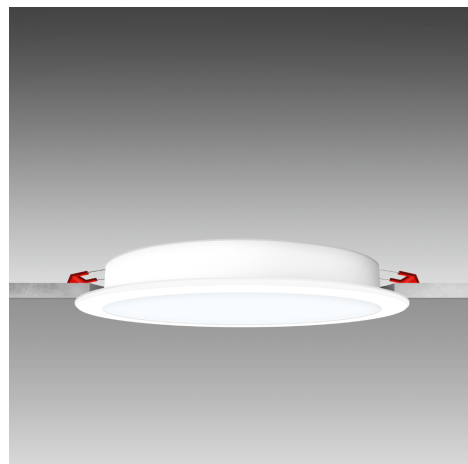

Objednací číslo: ELO-241740

**CENTURY ELIO LED vestavné svítidlo 24W
1730lm 4000K IP20****TECHNICKÉ PARAMETRY**

Příkon	24 W
Barva světla/Teplota chromatičnosti	4000 K
Svítivost	1730 lm
Výška	32 mm
Průměr	201 mm
Napětí	220-240 V
Napětí	AC
Frekvence	50/60 Hz
Životnost v hodinách	25000 h
Počet cyklů ON/OFF	15000
Stupeň krytí	IP20
Hmotnost v KG	0,165 kg
Hmotnost včetně obalu v KG	0,236 kg
Stmívatelné	NE
Úhel svícení	100 °
Věrnost podání barev (CRI/Ra)	>80
Energetická třída	F
Záruka	2 roky
Provozní teplota	-10 +40 °C
Senzor	NE
Solární panel	NE
Miliampér	142 mA
Izolační třída	II
Hořlavé podklady	ANO

POPIS PRODUKTU

Maximální výkon pro funkční prostory

CENTURY ELIO LED vestavné svítidlo ve variantě 24 W s neutrálním bílým světlem 4000K je určeno pro prostory, kde je kladen důraz na vysoký světelný výkon, přehlednost a vizuální komfort. Díky světelnému toku 1730 lm poskytuje rovnoměrné a účinné osvětlení i ve větších místnostech, kde je potřeba dostatek světla po celý den.

Minimalistické bílé provedení v kombinaci s nízkou stavební výškou umožňuje svítidlu dokonale splynout se stropem bez rušivých prvků. Neutrální barva světla podporuje soustředění a věrné podání barev, což z této varianty činí ideální volbu pro pracovní, technické i komerční interiéry.

- **Značka:** CENTURY – specialista na LED osvětlení
- **Typ svítidla:** Vestavné stropní LED
- **Příkon:** 24 W – velmi vysoký výkon
- **Světelný tok:** 1730 lm – vhodné i jako hlavní světlo
- **Barva světla:** 4000 K – neutrální bílá
- **Krytí:** IP20 – pro vnitřní použití
- **Rozměry:** průměr **201 mm**, výška **32 mm** – nízkoprofilové provedení