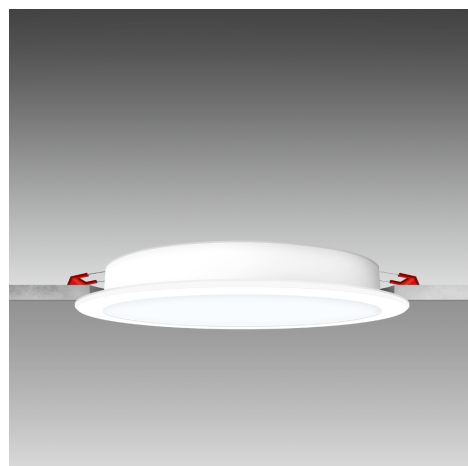

Objednací číslo: ELO-241740

**CENTURY ELIO LED vestavné svítidlo 24W
1730lm 4000K IP20****TECHNICKÉ PARAMETRY**

Příkon	24 W
Barva světla/Teplota chromatičnosti	4000 K
Svítivost	1730 lm
Výška	32 mm
Průměr	201 mm
Napětí	220-240 V
Napětí	AC
Frekvence	50/60 Hz
Životnost v hodinách	25000 h
Počet cyklů ON/OFF	15000
Stupeň krytí	IP20
Hmotnost v KG	0,165 kg
Hmotnost včetně obalu v KG	0,236 kg
Stmívatelné	NE
Úhel svícení	100 °
Věrnost podání barev (CRI/Ra)	nad 80
Energetická třída	F
Záruka	2 roky
Provozní teplota	-10 +40 °C
Senzor	NE
Solární panel	NE
Miliampér	142 mA
Izolační třída	II
Hořlavé podklady	ANO

POPIS PRODUKTU

Maximální výkon pro funkční prostory

CENTURY ELIO LED vestavné svítidlo ve variantě 24 W s neutrálním bílým světlem 4000K je určeno pro prostory, kde je kladen důraz na vysoký světelný výkon, přehlednost a vizuální komfort. Díky světelnému toku 1730 lm poskytuje rovnoměrné a účinné osvětlení i ve větších místnostech, kde je potřeba dostatek světla po celý den.

Minimalistické bílé provedení v kombinaci s nízkou stavební výškou umožňuje svítidlu dokonale splynout se stropem bez rušivých prvků. Neutrální barva světla podporuje soustředění a věrné podání barev, což z této varianty činí ideální volbu pro pracovní, technické i komerční interiéry.

- **Značka:** CENTURY – specialista na LED osvětlení
- **Typ svítidla:** Vestavné stropní LED
- **Příkon:** 24 W – velmi vysoký výkon
- **Světelný tok:** 1730 lm – vhodné i jako hlavní světlo
- **Barva světla:** 4000 K – neutrální bílá
- **Krytí:** IP20 – pro vnitřní použití
- **Rozměry:** průměr **201 mm**, výška **32 mm** – nízkoprofilové provedení