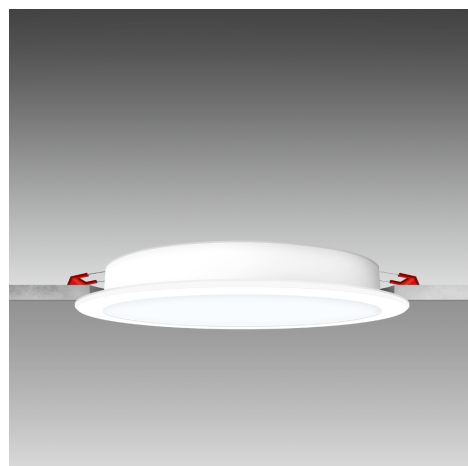

Objednací číslo: ELO-241730

**CENTURY ELIO LED vestavné svítidlo 24W
1730lm 3000K IP20**

TECHNICKÉ PARAMETRY

Příkon	24 W
Barva světla/Teplota chromatičnosti	3000 K
Svítivost	1730 lm
Výška	32 mm
Průměr	201 mm
Napětí	220-240 V
Napětí	AC
Frekvence	50/60 Hz
Životnost v hodinách	25000 h
Počet cyklů ON/OFF	15000
Stupeň krytí	IP20
Hmotnost v KG	0,165 kg
Hmotnost včetně obalu v KG	0,236 kg
Stmívatelné	NE
Úhel svícení	100 °
Věrnost podání barev (CRI/Ra)	nad 80
Energetická třída	F
Záruka	2 roky
Provozní teplota	-10 +40 °C
Senzor	NE
Solární panel	NE
Miliampér	142 mA
Izolační třída	II
Hořlavé podklady	ANO

POPIS PRODUKTU

Silné světlo pro velké místnosti

CENTURY ELIO LED vestavné svítidlo ve variantě 24 W je určeno pro prostory, kde je potřeba opravdu dostatek světla bez kompromisů v designu. Díky vysokému světelnému toku 1730 lm poskytuje svítidlo rovnoměrné a účinné osvětlení, které bez problémů zastane roli hlavního světelného zdroje i ve větších místnostech. Teplá barva světla 3000K vytváří příjemnou a útulnou atmosféru, ideální pro obývací pokoje, kuchyně s jídelnou nebo otevřené obytné prostory. Minimalistické bílé provedení a nízká stavební výška umožňují svítidlu dokonale splynout se stropem a zachovat čistý vzhled interiéru.

Pro koho se naopak nehodí

- Do koupelen a vlhkých prostor s požadavkem na **vyšší krytí**
- Do pracovních prostor, kde je preferováno **neutrální nebo studené světlo**

Technické specifikace v kostce

- **Značka:** CENTURY – specialista na LED osvětlení
- **Typ svítidla:** Vestavné stropní LED
- **Příkon:** 24 W – velmi vysoký výkon
- **Světelný tok:** 1730 lm – vhodné jako hlavní světlo
- **Barva světla:** 3000 K – teplá bílá
- **Krytí:** IP20 – pro vnitřní použití
- **Rozměry:** průměr **201 mm**, výška **32 mm** – nízkoprofilové provedení