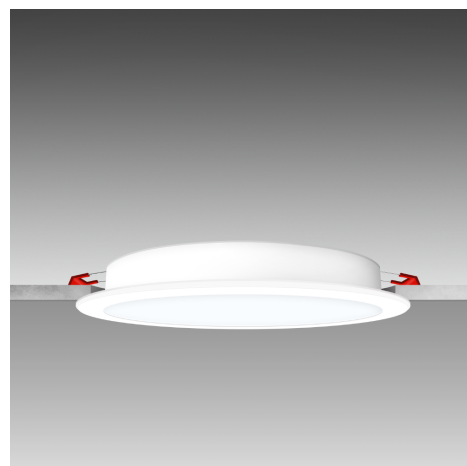

Objednací číslo: ELO-241730

**CENTURY ELIO LED vestavné svítidlo 24W  
1730lm 3000K IP20**

**TECHNICKÉ PARAMETRY**

<b>Příkon</b>	24 W
<b>Barva světla/Teplota chromatičnosti</b>	3000 K
<b>Svítivost</b>	1730 lm
<b>Výška</b>	32 mm
<b>Průměr</b>	201 mm
<b>Napětí</b>	220-240 V
<b>Napětí</b>	AC
<b>Frekvence</b>	50/60 Hz
<b>Životnost v hodinách</b>	25000 h
<b>Počet cyklů ON/OFF</b>	15000
<b>Stupeň krytí</b>	IP20
<b>Hmotnost v KG</b>	0,165 kg
<b>Hmotnost včetně obalu v KG</b>	0,236 kg
<b>Stmívatelné</b>	NE
<b>Úhel svícení</b>	100 °
<b>Věrnost podání barev (CRI/Ra)</b>	>80
<b>Energetická třída</b>	F
<b>Záruka</b>	2 roky
<b>Provozní teplota</b>	-10 +40 °C
<b>Senzor</b>	NE
<b>Solární panel</b>	NE
<b>Miliampér</b>	142 mA
<b>Izolační třída</b>	II
<b>Hořlavé podklady</b>	ANO

### Silné světlo pro velké místnosti

**CENTURY ELIO LED vestavné svítidlo** ve variantě 24 W je určeno pro prostory, kde je potřeba opravdu dostatek světla bez kompromisů v designu. Díky vysokému světelnému toku 1730 lm poskytuje svítidlo rovnoměrné a účinné osvětlení, které bez problémů zastane roli hlavního světelného zdroje i ve větších místnostech. Teplá barva světla 3000K vytváří příjemnou a útulnou atmosféru, ideální pro obývací pokoje, kuchyně s jídelnou nebo otevřené obytné prostory. Minimalistické bílé provedení a nízká stavební výška umožňují svítidlu dokonale splynout se stropem a zachovat čistý vzhled interiéru.

### Technické specifikace v kostce

- **Značka:** CENTURY – specialista na LED osvětlení
  - **Typ svítidla:** Vestavné stropní LED
  - **Příkon:** 24 W – velmi vysoký výkon
  - **Světelný tok:** 1730 lm – vhodné jako hlavní světlo
  - **Barva světla:** 3000 K – teplá bílá
  - **Krytí:** IP20 – pro vnitřní použití
  - **Rozměry:** průměr **201 mm**, výška **32 mm** – nízkoprofilové provedení
- Jestliže nevíte, jestli je pro Vás toto svítidlo vhodné, nebo si nevíte rady s výběrem, kontaktujte nás [zde](https://www.48hodin.cz/kontakty/a-2/):  
<https://www.48hodin.cz/kontakty/a-2/>