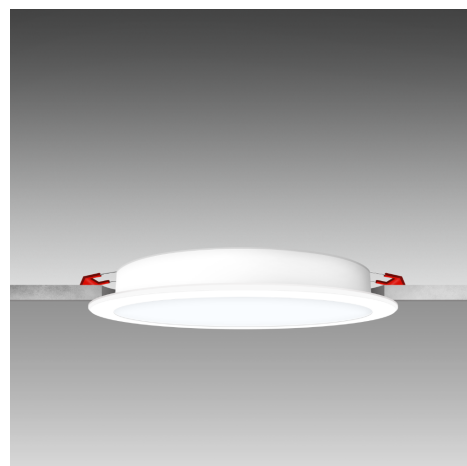

Objednací číslo: ELO-181540

**CENTURY ELIO LED vestavné svítidlo 18W  
1260lm 4000K IP20**

**TECHNICKÉ PARAMETRY**

<b>Příkon</b>	18 W
<b>Barva světla/Teplota chromatičnosti</b>	4000 K
<b>Svítivost</b>	1260 lm
<b>Výška</b>	32 mm
<b>Průměr</b>	176 mm
<b>Napětí</b>	220-240 V
<b>Napětí</b>	AC
<b>Frekvence</b>	50/60 Hz
<b>Životnost v hodinách</b>	25000 h
<b>Počet cyklů ON/OFF</b>	15000
<b>Stupeň krytí</b>	IP20
<b>Hmotnost v KG</b>	0,120 kg
<b>Hmotnost včetně obalu v KG</b>	0,180 kg
<b>Stmívatelné</b>	NE
<b>Úhel svícení</b>	100 °
<b>Věrnost podání barev (CRI/Ra)</b>	nad 80
<b>Energetická třída</b>	F
<b>Záruka</b>	2 roky
<b>Provozní teplota</b>	-10 +40 °C
<b>Senzor</b>	NE
<b>Solární panel</b>	NE
<b>Miliampér</b>	94 mA
<b>Izolační třída</b>	II
<b>Hořlavé podklady</b>	ANO

### Silné a funkční světlo bez kompromisů

**CENTURY ELIO LED vestavné svítidlo** ve variantě 18 W s neutrálním bílým světlem 4000K je navrženo pro prostory, kde je kladen důraz na výkon, přehlednost a vizuální komfort. Světelný tok 1260 lm zajišťuje rovnoměrné a účinné osvětlení i ve větších místnostech, kde je potřeba dostatek světla po celý den.

Minimalistické bílé provedení a nízká stavební výška umožňují svítidlu dokonale splynout se stropem bez rušivých prvků. Neutrální barva světla podporuje soustředění a věrné podání barev, což z něj činí ideální volbu pro pracovní, technické i frekventované prostory.

### Technické specifikace v kostce

- **Značka:** CENTURY – specialista na LED osvětlení
- **Typ svítidla:** Vestavné stropní LED
- **Příkon:** 18 W – vysoký výkon pro funkční osvětlení
- **Světelný tok:** 1260 lm – vhodné i jako hlavní světlo
- **Barva světla:** 4000 K – neutrální bílá
- **Krytí:** IP20 – pro vnitřní použití
- **Rozměry:** průměr **176 mm**, výška **32 mm** – nízkoprofilové provedení