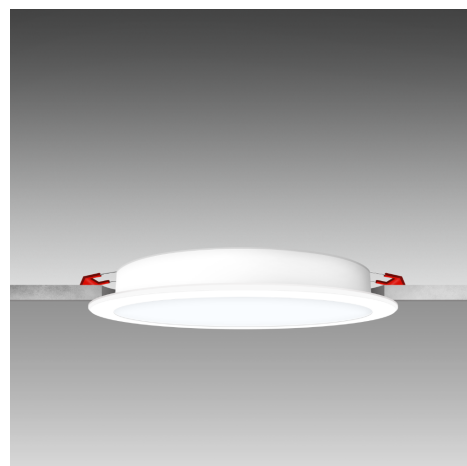

Objednací číslo: ELO-181540

**CENTURY ELIO LED vestavné svítidlo 18W
1260lm 4000K IP20**

TECHNICKÉ PARAMETRY

Příkon	18 W
Barva světla/Teplota chromatičnosti	4000 K
Svítivost	1260 lm
Výška	32 mm
Průměr	176 mm
Napětí	220-240 V
Napětí	AC
Frekvence	50/60 Hz
Životnost v hodinách	25000 h
Počet cyklů ON/OFF	15000
Stupeň krytí	IP20
Hmotnost v KG	0,120 kg
Hmotnost včetně obalu v KG	0,180 kg
Stmívatelné	NE
Úhel svícení	100 °
Věrnost podání barev (CRI/Ra)	>80
Energetická třída	F
Záruka	2 roky
Provozní teplota	-10 +40 °C
Senzor	NE
Solární panel	NE
Miliampér	94 mA
Izolační třída	II
Hořlavé podklady	ANO

POPIS PRODUKTU

Silné a funkční světlo bez kompromisů

CENTURY ELIO LED vestavné svítidlo ve variantě 18 W s neutrálním bílým světlem 4000K je navrženo pro prostory, kde je kladen důraz na výkon, přehlednost a vizuální komfort. Světelný tok 1260 lm zajišťuje rovnoměrné a účinné osvětlení i ve větších místnostech, kde je potřeba dostatek světla po celý den.

Minimalistické bílé provedení a nízká stavební výška umožňují svítidlu dokonale splynout se stropem bez rušivých prvků. Neutrální barva světla podporuje soustředění a věrné podání barev, což z něj činí ideální volbu pro pracovní, technické i frekventované prostory.

Pro koho se naopak nehodí

- Do obytných prostor, kde je preferováno **teplé, relaxační světlo**
- Do koupelen a vlhkých prostor s požadavkem na **vyšší krytí než IP20**

Technické specifikace v kostce

- **Značka:** CENTURY – specialista na LED osvětlení
- **Typ svítidla:** Vestavné stropní LED
- **Příkon:** 18 W – vysoký výkon pro funkční osvětlení
- **Světelný tok:** 1260 lm – vhodné i jako hlavní světlo
- **Barva světla:** 4000 K – neutrální bílá
- **Krytí:** IP20 – pro vnitřní použití
- **Rozměry:** průměr **176 mm**, výška **32 mm** – nízkoprofilové provedení