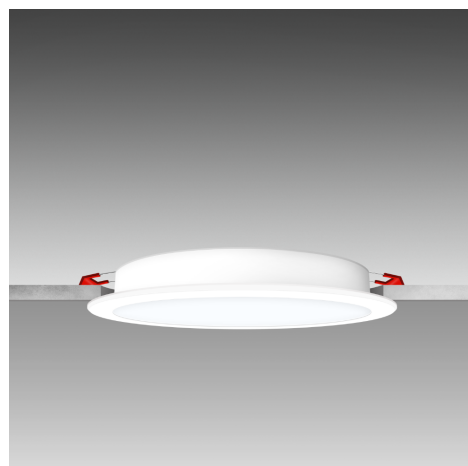

Objednací číslo: ELO-181540

**CENTURY ELIO LED vestavné svítidlo 18W
1260lm 4000K IP20**

TECHNICKÉ PARAMETRY

Příkon	18 W
Barva světla/Teplota chromatičnosti	4000 K
Svítivost	1260 lm
Výška	32 mm
Průměr	176 mm
Napětí	220-240 V
Napětí	AC
Frekvence	50/60 Hz
Životnost v hodinách	25000 h
Počet cyklů ON/OFF	15000
Stupeň krytí	IP20
Hmotnost v KG	0,120 kg
Hmotnost včetně obalu v KG	0,180 kg
Stmívatelné	NE
Úhel svícení	100 °
Věrnost podání barev (CRI/Ra)	nad 80
Energetická třída	F
Záruka	2 roky
Provozní teplota	-10 +40 °C
Senzor	NE
Solární panel	NE
Miliampér	94 mA
Izolační třída	II
Hořlavé podklady	ANO

POPIS PRODUKTU

Silné a funkční světlo bez kompromisů

CENTURY ELIO LED vestavné svítidlo ve variantě 18 W s neutrálním bílým světlem 4000K je navrženo pro prostory, kde je kladen důraz na výkon, přehlednost a vizuální komfort. Světelný tok 1260 lm zajišťuje rovnoměrné a účinné osvětlení i ve větších místnostech, kde je potřeba dostatek světla po celý den.

Minimalistické bílé provedení a nízká stavební výška umožňují svítidlu dokonale splynout se stropem bez rušivých prvků. Neutrální barva světla podporuje soustředění a věrné podání barev, což z něj činí ideální volbu pro pracovní, technické i frekventované prostory.

- **Značka:** CENTURY – specialista na LED osvětlení
- **Typ svítidla:** Vestavné stropní LED
- **Příkon:** 18 W – vysoký výkon pro funkční osvětlení
- **Světelný tok:** 1260 lm – vhodné i jako hlavní světlo
- **Barva světla:** 4000 K – neutrální bílá
- **Krytí:** IP20 – pro vnitřní použití
- **Rozměry:** průměr **176 mm**, výška **32 mm** – nízkoprofilové provedení