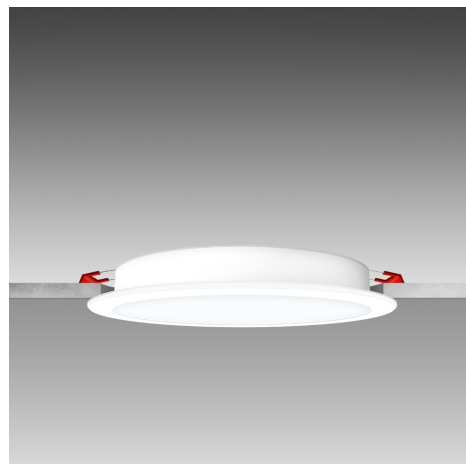

Objednací číslo: ELO-181530

**CENTURY ELIO LED vestavné svítidlo 18W
1260lm 3000K IP20****TECHNICKÉ PARAMETRY**

Příkon	18 W
Barva světla/Teplota chromatičnosti	3000 K
Svítivost	1260 lm
Výška	32 mm
Průměr	176 mm
Napětí	220-240 V
Napětí	AC
Frekvence	50/60 Hz
Životnost v hodinách	25000 h
Počet cyklů ON/OFF	15000
Stupeň krytí	IP20
Hmotnost v KG	0,120 kg
Hmotnost včetně obalu v KG	0,180 kg
Stmívatelné	NE
Úhel svícení	100 °
Věrnost podání barev (CRI/Ra)	nad 80
Energetická třída	F
Záruka	2 roky
Provozní teplota	-10 +40 °C
Senzor	NE
Solární panel	NE
Miliampér	94 mA
Izolační třída	II
Hořlavé podklady	ANO

POPIS PRODUKTU

Silné světlo pro komfortní interiér

CENTURY ELIO LED vestavné svítidlo ve variantě 18 W je navrženo pro prostory, kde je potřeba dostatek světla bez kompromisů v designu. Díky vysokému světelnému toku 1260 lm poskytuje rovnoměrné a účinné osvětlení, které bez problémů poslouží jako hlavní světelný zdroj ve větších místnostech.

Teplá barva světla 3000K navozuje příjemnou a klidnou atmosféru, ideální pro obývací pokoje, kuchyně nebo jídelny. Minimalistické bílé provedení a nízká stavební výška umožňují svítidlu dokonale splynout se stropem a nerušit celkový vzhled interiéru.

Pro koho se naopak nehodí

- Do koupelen a vlhkých prostor s požadavkem na **vyšší krytí**
- Do pracovních prostor, kde je preferováno **neutrální nebo studené světlo**

Technické specifikace v kostce

- **Značka:** CENTURY – specialista na LED osvětlení
- **Typ svítidla:** Vestavné stropní LED
- **Příkon:** 18 W – vysoký výkon pro obytné prostory
- **Světelný tok:** 1260 lm – vhodné i jako hlavní světlo
- **Barva světla:** 3000 K – teplá bílá
- **Krytí:** IP20 – pro vnitřní použití
- **Rozměry:** průměr **176 mm**, výška **32 mm** – nízkoprofilové provedení