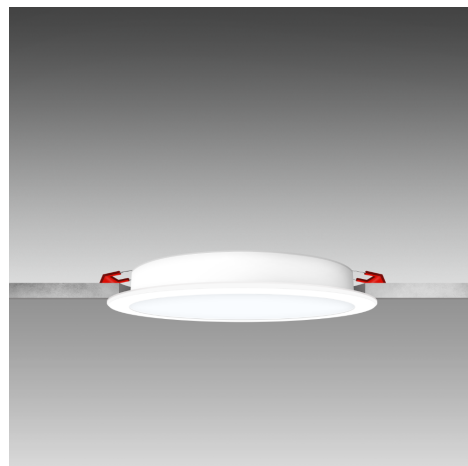

Objednací číslo: ELO-151240

**CENTURY ELIO LED vestavné svítidlo 15W
1080lm 4000K IP20****TECHNICKÉ PARAMETRY**

Příkon	15 W
Barva světla/Teplota chromatičnosti	4000 K
Svítivost	1080 lm
Výška	32 mm
Průměr	151 mm
Napětí	220-240 V
Napětí	AC
Frekvence	50/60 Hz
Životnost v hodinách	25000 h
Počet cyklů ON/OFF	15000
Stupeň krytí	IP20
Hmotnost v KG	0,095 kg
Hmotnost včetně obalu v KG	0,140 kg
Stmívatelné	NE
Úhel svícení	100 °
Věrnost podání barev (CRI/Ra)	>80
Energetická třída	F
Záruka	2 roky
Provozní teplota	-10 +40 °C
Senzor	NE
Solární panel	NE
Miliampér	77 mA
Izolační třída	II
Hořlavé podklady	ANO

POPIS PRODUKTU

Maximální výkon v čistém designu

CENTURY ELIO LED vestavné svítidlo ve variantě 15 W s neutrálním bílým světlem 4000K je určeno pro prostory, kde je kladen důraz na dostatek světla, přehlednost a funkčnost. Díky vysokému světelnému toku 1080 lm poskytuje rovnoměrné a účinné osvětlení i ve větších místnostech.

Minimalistické bílé provedení v kombinaci s nízkou stavební výškou umožňuje svítidlu dokonale splynout se stropem bez rušivých prvků. Neutrální barva světla podporuje soustředění a věrné podání barev, což z tohoto svítidla činí ideální volbu pro pracovní i technické prostory.

- **Značka:** CENTURY - specialista na LED osvětlení
- **Typ svítidla:** Vestavné stropní LED
- **Příkon:** 15 W - vysoký výkon pro funkční osvětlení
- **Světelný tok:** 1080 lm - vhodné i jako hlavní světlo
- **Barva světla:** 4000 K - neutrální bílá
- **Krytí:** IP20 - pro vnitřní použití
- **Rozměry:** průměr **151 mm**, výška **32 mm** - nízkoprofilové provedení