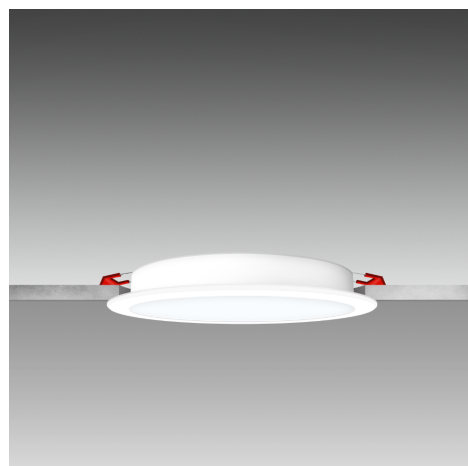

Objednací číslo: ELO-151240

**CENTURY ELIO LED vestavné svítidlo 15W  
1080lm 4000K IP20****TECHNICKÉ PARAMETRY**

<b>Příkon</b>	15 W
<b>Barva světla/Teplota chromatičnosti</b>	4000 K
<b>Svítivost</b>	1080 lm
<b>Výška</b>	32 mm
<b>Průměr</b>	151 mm
<b>Napětí</b>	220-240 V
<b>Napětí</b>	AC
<b>Frekvence</b>	50/60 Hz
<b>Životnost v hodinách</b>	25000 h
<b>Počet cyklů ON/OFF</b>	15000
<b>Stupeň krytí</b>	IP20
<b>Hmotnost v KG</b>	0,095 kg
<b>Hmotnost včetně obalu v KG</b>	0,140 kg
<b>Stmívatelné</b>	NE
<b>Úhel svícení</b>	100 °
<b>Věrnost podání barev (CRI/Ra)</b>	>80
<b>Energetická třída</b>	F
<b>Záruka</b>	2 roky
<b>Provozní teplota</b>	-10 +40 °C
<b>Senzor</b>	NE
<b>Solární panel</b>	NE
<b>Miliampér</b>	77 mA
<b>Izolační třída</b>	II
<b>Hořlavé podklady</b>	ANO

### Maximální výkon v čistém designu

**CENTURY ELIO LED vestavné svítidlo** ve variantě 15 W s neutrálním bílým světlem 4000K je určeno pro prostory, kde je kladen důraz na dostatek světla, přehlednost a funkčnost. Díky vysokému světelnému toku 1080 lm poskytuje rovnoměrné a účinné osvětlení i ve větších místnostech.

Minimalistické bílé provedení v kombinaci s nízkou stavební výškou umožňuje svítidlu dokonale splynout se stropem bez rušivých prvků. Neutrální barva světla podporuje soustředění a věrné podání barev, což z tohoto svítidla činí ideální volbu pro pracovní i technické prostory.

### Technické specifikace v kostce

- **Značka:** CENTURY – specialista na LED osvětlení
- **Typ svítidla:** Vestavné stropní LED
- **Příkon:** 15 W – vysoký výkon pro funkční osvětlení
- **Světelný tok:** 1080 lm – vhodné i jako hlavní světlo
- **Barva světla:** 4000 K – neutrální bílá
- **Krytí:** IP20 – pro vnitřní použití
- **Rozměry:** průměr **151 mm**, výška **32 mm** – nízkoprofilové provedení