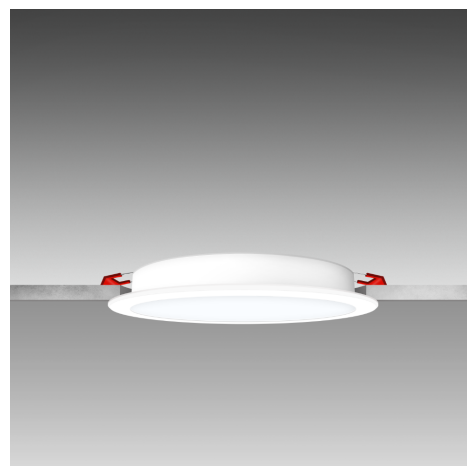

Objednací číslo: ELO-151230

**CENTURY ELIO LED vestavné svítidlo 15W  
1080lm 3000K IP20**

**TECHNICKÉ PARAMETRY**

<b>Příkon</b>	15 W
<b>Barva světla/Teplota chromatičnosti</b>	3000 K
<b>Svítivost</b>	1080 lm
<b>Výška</b>	32 mm
<b>Průměr</b>	151 mm
<b>Napětí</b>	220-240 V
<b>Napětí</b>	AC
<b>Frekvence</b>	50/60 Hz
<b>Životnost v hodinách</b>	25000 h
<b>Počet cyklů ON/OFF</b>	15000
<b>Stupeň krytí</b>	IP20
<b>Hmotnost v KG</b>	0,095 kg
<b>Hmotnost včetně obalu v KG</b>	0,140 kg
<b>Stmívatelné</b>	NE
<b>Úhel svícení</b>	100 °
<b>Věrnost podání barev (CRI/Ra)</b>	>80
<b>Energetická třída</b>	F
<b>Záruka</b>	2 roky
<b>Provozní teplota</b>	-10 +40 °C
<b>Senzor</b>	NE
<b>Solární panel</b>	NE
<b>Miliampér</b>	77 mA
<b>Izolační třída</b>	II
<b>Hořlavé podklady</b>	ANO

### Výkonné světlo pro komfortní bydlení

**CENTURY ELIO LED vestavné svítidlo** ve variantě 15 W je navrženo pro interiéry, kde je potřeba dostatek světla bez kompromisů v designu. Díky vysokému světelnému toku 1080 lm poskytuje rovnoměrné a účinné osvětlení, které bez problémů zastane roli hlavního světla v místnosti.

#### Proč si vybrat právě toto svítidlo

- **Světelný tok 1080 lm** pro silné a rovnoměrné osvětlení
- **Teplé světlo 3000K** podporující pohodovou atmosféru
- **Nízká výška 32 mm** vhodná i do podhledů
- **Čistý a nadčasový design** bez rušivých prvků

#### Technické specifikace v kostce

- **Značka:** CENTURY – specialista na LED osvětlení
- **Typ svítidla:** Vestavné stropní LED
- **Příkon:** 15 W – vysoký výkon pro obytné prostory
- **Světelný tok:** 1080 lm – vhodné i jako hlavní světlo
- **Barva světla:** 3000 K – teplá bílá
- **Krytí:** IP20 – pro vnitřní použití
- **Rozměry:** průměr **151 mm**, výška **32 mm** – nízkoprofilové provedení