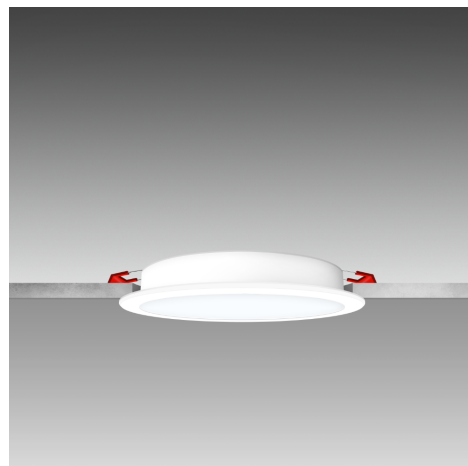

Objednáací číslo: ELO-121140

**CENTURY ELIO LED vestavné svítidlo 12W  
840lm 4000K IP20****TECHNICKÉ PARAMETRY**

<b>Příkon</b>	12 W
<b>Barva světla/Teplota chromatičnosti</b>	4000 K
<b>Svítivost</b>	840 lm
<b>Výška</b>	32 mm
<b>Průměr</b>	132 mm
<b>Napětí</b>	220-240 V
<b>Napětí</b>	AC
<b>Frekvence</b>	50/60 Hz
<b>Životnost v hodinách</b>	25000 h
<b>Počet cyklů ON/OFF</b>	15000
<b>Stupeň krytí</b>	IP20
<b>Hmotnost v KG</b>	0,070 kg
<b>Hmotnost včetně obalu v KG</b>	0,113 kg
<b>Stmívatelné</b>	NE
<b>Úhel svícení</b>	100 °
<b>Věrnost podání barev (CRI/Ra)</b>	>80
<b>Energetická třída</b>	F
<b>Záruka</b>	2 roky
<b>Provozní teplota</b>	-10 +40 °C
<b>Senzor</b>	NE
<b>Solární panel</b>	NE
<b>Miliampér</b>	63 mA
<b>Izolační třída</b>	II
<b>Hořlavé podklady</b>	ANO

### Výkonné světlo s čistým designem

**CENTURY ELIO LED vestavné svítidlo** ve variantě 12 W s neutrálním bílým světlem 4000K je určeno pro prostory, kde je potřeba dostatek světla bez zkreslení barev. Světelný tok 840 lm zajišťuje rovnoměrné a efektivní osvětlení, které podporuje soustředění a vizuální komfort.

Minimalistické bílé provedení v kombinaci s nízkou stavební výškou umožňuje svítidlu dokonale splynout se stropem. Díky tomu je ideální volbou pro chodby, předsíně, kanceláře i technické místnosti, kde je kladen důraz na funkčnost a jednoduchost.

### Technické specifikace v kostce

- **Značka:** CENTURY – specialista na LED osvětlení
  - **Typ svítidla:** Vestavné stropní LED
  - **Příkon:** 12 W – vysoký výkon pro funkční osvětlení
  - **Světelný tok:** 840 lm – vhodné i jako hlavní světlo menší místnosti
  - **Barva světla:** 4000 K – neutrální bílá
  - **Krytí:** IP20 – pro vnitřní použití
  - **Rozměry:** průměr **132 mm**, výška **32 mm** – nízkoprofilové provedení
- Jestliže nevíte, jestli je pro Vás toto svítidlo vhodné, nebo si nevíte rady s výběrem, kontaktujte nás [zde](https://www.48hodin.cz/kontakty/a-2/):