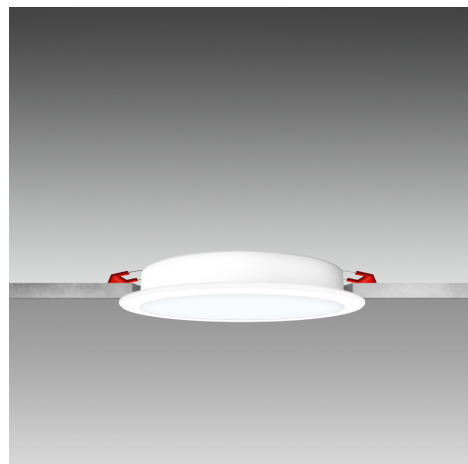

Objednací číslo: ELO-121140

**CENTURY ELIO LED vestavné svítidlo 12W  
840lm 4000K IP20****TECHNICKÉ PARAMETRY**

<b>Příkon</b>	12 W
<b>Barva světla/Teplota chromatičnosti</b>	4000 K
<b>Svítivost</b>	840 lm
<b>Výška</b>	32 mm
<b>Průměr</b>	132 mm
<b>Napětí</b>	220-240 V
<b>Napětí</b>	AC
<b>Frekvence</b>	50/60 Hz
<b>Životnost v hodinách</b>	25000 h
<b>Počet cyklů ON/OFF</b>	15000
<b>Stupeň krytí</b>	IP20
<b>Hmotnost v KG</b>	0,070 kg
<b>Hmotnost včetně obalu v KG</b>	0,113 kg
<b>Stmívatelné</b>	NE
<b>Úhel svícení</b>	100 °
<b>Věrnost podání barev (CRI/Ra)</b>	nad 80
<b>Energetická třída</b>	F
<b>Záruka</b>	2 roky
<b>Provozní teplota</b>	-10 +40 °C
<b>Senzor</b>	NE
<b>Solární panel</b>	NE
<b>Miliampér</b>	63 mA
<b>Izolační třída</b>	II
<b>Hořlavé podklady</b>	ANO

### Výkonné světlo s čistým designem

**CENTURY ELIO LED vestavné svítidlo** ve variantě 12 W s neutrálním bílým světlem 4000K je určeno pro prostory, kde je potřeba dostatek světla bez zkreslení barev. Světelný tok 840 lm zajišťuje rovnoměrné a efektivní osvětlení, které podporuje soustředění a vizuální komfort.

Minimalistické bílé provedení v kombinaci s nízkou stavební výškou umožňuje svítidlu dokonale splynout se stropem. Díky tomu je ideální volbou pro chodby, předsíně, kanceláře i technické místnosti, kde je kladen důraz na funkčnost a jednoduchost.

### Technické specifikace v kostce

- **Značka:** CENTURY - specialista na LED osvětlení
  - **Typ svítidla:** Vestavné stropní LED
  - **Příkon:** 12 W - vysoký výkon pro funkční osvětlení
  - **Světelný tok:** 840 lm - vhodné i jako hlavní světlo menší místnosti
  - **Barva světla:** 4000 K - neutrální bílá
  - **Krytí:** IP20 - pro vnitřní použití
  - **Rozměry:** průměr **132 mm**, výška **32 mm** - nízkoprofilové provedení
- Jestliže nevíte, jestli je pro Vás toto svítidlo vhodné, nebo si nevíte rady s výběrem, kontaktujte nás [zde](https://www.48hodin.cz/kontakty/a-2/):