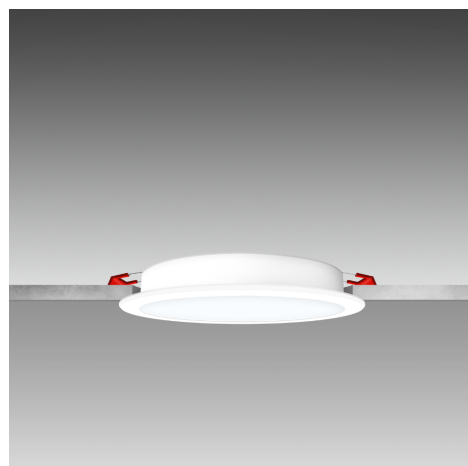

Objednací číslo: ELO-121130

**CENTURY ELIO LED vestavné svítidlo 12W
840lm 3000K IP20****TECHNICKÉ PARAMETRY**

Příkon	12 W
Barva světla/Teplota chromatičnosti	3000 K
Svítivost	840 lm
Výška	32 mm
Průměr	132 mm
Napětí	220-240 V
Napětí	AC
Frekvence	50/60 Hz
Životnost v hodinách	25000 h
Počet cyklů ON/OFF	15000
Stupeň krytí	IP20
Hmotnost v KG	0,070 kg
Hmotnost včetně obalu v KG	0,113 kg
Stmívatelné	NE
Úhel svícení	100 °
Věrnost podání barev (CRI/Ra)	nad 80
Energetická třída	F
Záruka	2 roky
Provozní teplota	-10 +40 °C
Senzor	NE
Solární panel	NE
Miliampér	63 mA
Izolační třída	II
Hořlavé podklady	ANO

POPIS PRODUKTU

Více světla, stejná elegance

CENTURY ELIO LED vestavné svítidlo ve variantě 12 W je navrženo pro zákazníky, kteří chtějí zachovat minimalistický vzhled stropu, ale zároveň požadují vyšší intenzitu osvětlení. Díky světelnému toku 840 lm poskytuje dostatek světla i jako hlavní svítidlo v menších místnostech.

Proč si vybrat právě toto svítidlo

- **Světelný tok 840 lm** pro výraznější osvětlení prostoru
- **Teplé světlo 3000K** podporující pohodovou atmosféru
- **Nízká výška 32 mm** vhodná i do podhledů
- **Čistý a nadčasový design**

Pro koho se naopak nehodí

- Do koupelen a vlhkých prostor s požadavkem na **vyšší krytí**
- Do pracovních prostor, kde je preferováno **neutrální nebo studené světlo**

Technické specifikace v kostce

- **Značka:** CENTURY - specialista na LED osvětlení
- **Typ svítidla:** Vestavné stropní LED
- **Příkon:** 12 W - vysoký výkon pro obytné prostory
- **Světelný tok:** 840 lm - vhodné i jako hlavní světlo menší místnosti
- **Barva světla:** 3000 K - teplá bílá
- **Krytí:** IP20 - pro vnitřní použití
- **Rozměry:** průměr **132 mm**, výška **32 mm** - nízkoprofilové provedení