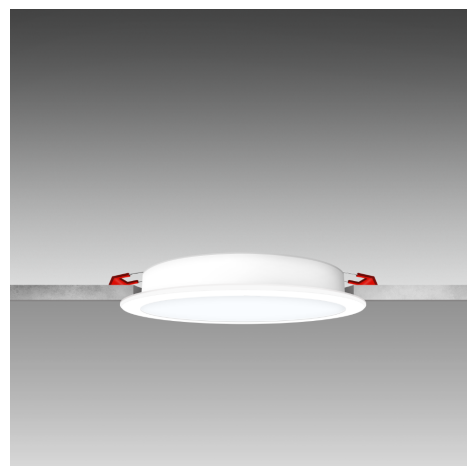

Objednací číslo: ELO-121130

**CENTURY ELIO LED vestavné svítidlo 12W  
840lm 3000K IP20**

**TECHNICKÉ PARAMETRY**

<b>Příkon</b>	12 W
<b>Barva světla/Teplota chromatičnosti</b>	3000 K
<b>Svítivost</b>	840 lm
<b>Výška</b>	32 mm
<b>Průměr</b>	132 mm
<b>Napětí</b>	220-240 V
<b>Napětí</b>	AC
<b>Frekvence</b>	50/60 Hz
<b>Životnost v hodinách</b>	25000 h
<b>Počet cyklů ON/OFF</b>	15000
<b>Stupeň krytí</b>	IP20
<b>Hmotnost v KG</b>	0,070 kg
<b>Hmotnost včetně obalu v KG</b>	0,113 kg
<b>Stmívatelné</b>	NE
<b>Úhel svícení</b>	100 °
<b>Věrnost podání barev (CRI/Ra)</b>	nad 80
<b>Energetická třída</b>	F
<b>Záruka</b>	2 roky
<b>Provozní teplota</b>	-10 +40 °C
<b>Senzor</b>	NE
<b>Solární panel</b>	NE
<b>Miliampér</b>	63 mA
<b>Izolační třída</b>	II
<b>Hořlavé podklady</b>	ANO

### Více světla, stejná elegance

**CENTURY ELIO LED vestavné svítidlo** ve variantě 12 W je navrženo pro zákazníky, kteří chtějí zachovat minimalistický vzhled stropu, ale zároveň požadují vyšší intenzitu osvětlení. Díky světelnému toku 840 lm poskytuje dostatek světla i jako hlavní svítidlo v menších místnostech.

### Proč si vybrat právě toto svítidlo

- **Světelný tok 840 lm** pro výraznější osvětlení prostoru
- **Teplé světlo 3000K** podporující pohodovou atmosféru
- **Nízká výška 32 mm** vhodná i do podhledů
- **Čistý a nadčasový design**

### Technické specifikace v kostce

- **Značka:** CENTURY - specialista na LED osvětlení
- **Typ svítidla:** Vestavné stropní LED
- **Příkon:** 12 W - vysoký výkon pro obytné prostory
- **Světelný tok:** 840 lm - vhodné i jako hlavní světlo menší místnosti
- **Barva světla:** 3000 K - teplá bílá
- **Krytí:** IP20 - pro vnitřní použití
- **Rozměry:** průměr **132 mm**, výška **32 mm** - nízkoprofilové provedení