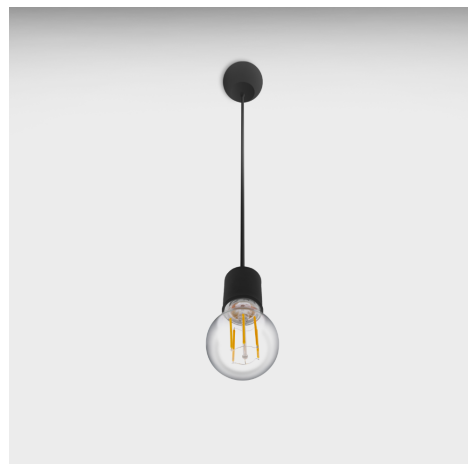

Objednací číslo: FTNE-150

**CENTURY FANTASY závěsné svítidlo 1,5m černé
pro LED žárovky E27**

TECHNICKÉ PARAMETRY

Výška	1500 mm
Průměr	85 mm
Závit	E27
Napětí	220-240 V
Napětí	AC
Frekvence	50 Hz
Frekvence	60 Hz Hz
Stupeň krytí	IP20
Hmotnost v KG	0,105 kg
Hmotnost včetně obalu v KG	0,132 kg
Stmívatelné	NE
Záruka	2 roky
Provozní teplota	-10 +40 °C
Senzor	NE
Solární panel	NE
Izolační třída	II
Hořlavé podklady	NE

POPIS PRODUKTU

Century LED závěsné svítidlo FTNE-150 přináší do vašeho domova nebo kanceláře kouzelnou atmosféru plnou tepla a útulnosti. Tento výrobek od Italské značky Century je synonymem kvality, spolehlivosti a designu, což vám zaručuje, že získáte svítidlo, které bude sloužit mnoho let a bude vypadat skvěle i po této době.

Jeho černý závěs a jednoduchý design přináší do interiéru příjemnou a pozitivní atmosféru. Toto svítidlo je navíc vybaveno moderní LED technologií, díky čemuž šetří energii a přispívá tak k ochraně životního prostředí.

Fantasy jsou držáky na závěsné lampy, které ladí se svěžím a moderním prostředím. Tento výrobek je vhodný jak pro osobní použití doma, tak i pro firemní prostory, jako jsou kanceláře, prodejny nebo restaurace. Můžete si jej zakoupit po kusech nebo v baleních na vyžádání zákazníka. Žárovka se závitěm E27 není součástí balení.