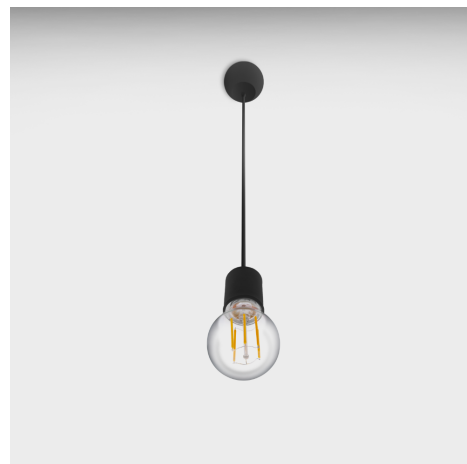

Objednací číslo: FTNE-150

**CENTURY FANTASY závěsné svítidlo 1,5m černé  
pro LED žárovky E27**

## TECHNICKÉ PARAMETRY

Výška	1500 mm
Průměr	85 mm
Závit	E27
Napětí	220-240 V
Napětí	AC
Frekvence	50 Hz
Frekvence	60 Hz Hz
Stupeň krytí	IP20
Hmotnost v KG	0,105 kg
Hmotnost včetně obalu v KG	0,132 kg
Stmívatelné	NE
Záruka	2 roky
Provozní teplota	-10 +40 °C
Senzor	NE
Solární panel	NE
Izolační třída	II
Hořlavé podklady	NE

## POPIS PRODUKTU

Century LED závěsné svítidlo FTNE-150 přináší do vašeho domova nebo kanceláře kouzelnou atmosféru plnou tepla a útulnosti. Tento výrobek od Italské značky Century je synonymem kvality, spolehlivosti a designu, což vám zaručuje, že získáte svítidlo, které bude sloužit mnoho let a bude vypadat skvěle i po této době.

Jeho černý závěs a jednoduchý design přináší do interiéru příjemnou a pozitivní atmosféru. Toto svítidlo je navíc vybaveno moderní LED technologií, díky čemuž šetří energii a přispívá tak k ochraně životního prostředí.