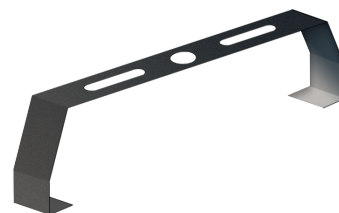

## CENTURY DISCOVERY držák na stěnu/strop černá

### TECHNICKÉ PARAMETRY

Barva	Černá
Délka	243 mm
Výška	41 mm
Šířka	123 mm
Hmotnost v KG	0,440 kg
Hmotnost včetně obalu v KG	0,440 kg
Stmívatelné	NE
Záruka	2 roky
Senzor	NE
Solární panel	NE
Hořlavé podklady	NE

### POPIS PRODUKTU

Praktické řešení pro variabilní instalaci: **CENTURY DISCOVERY držák na stěnu/strop** je navržen jako spolehlivé montážní příslušenství, které rozšiřuje možnosti použití svítidel řady DISCOVERY. Jednoduchý technický design zajišťuje pevné uchycení a čistý vzhled instalace v průmyslových i technických prostorách.

#### Technické specifikace v kostce

- Značka: CENTURY
- Typ produktu: Montážní příslušenství
- Určení: Držák pro stěnu / strop
- Kompatibilita: Svítidla řady DISCOVERY
- Materiál: Kovové provedení – stabilní a odolné
- Rozměry: 243 x 124 x 41 mm (u příslušenství nejsou rozhodující)