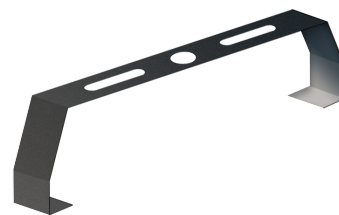

Objednací číslo: DSCM-BK

CENTURY DISCOVERY držák na stěnu/strop černá

TECHNICKÉ PARAMETRY

Barva	Černá
Délka	243 mm
Výška	41 mm
Šířka	123 mm
Hmotnost v KG	0,440 kg
Hmotnost včetně obalu v KG	0,440 kg
Stmívatelné	NE
Záruka	2 roky
Senzor	NE
Solární panel	NE
Hořlavé podklady	NE

POPIS PRODUKTU

Praktické řešení pro variabilní instalaci: **CENTURY DISCOVERY držák na stěnu/strop** je navržen jako spolehlivé montážní příslušenství, které rozšiřuje možnosti použití svítidel řady DISCOVERY. Jednoduchý technický design zajišťuje pevné uchycení a čistý vzhled instalace v průmyslových i technických prostorách.

Proč si vybrat právě tento produkt

- Možnost stěnové i stropní montáže v jednom řešení
- Pevná kovová konstrukce pro stabilní instalaci
- Plná kompatibilita se svítidly DISCOVERY
- Originální příslušenství CENTURY

Pro koho se naopak nehodí

- Pro dekorativní nebo interiérové instalace
- Pro svítidla jiných řad než DISCOVERY
- Pro aplikace, kde není požadována pevná montáž

Technické specifikace v kostce

- Značka: CENTURY
- Typ produktu: Montážní příslušenství
- Určení: Držák pro stěnu / strop
- Kompatibilita: Svítidla řady DISCOVERY
- Materiál: Kovové provedení – stabilní a odolné
- Rozměry: 243 x 124 x 41 mm (u příslušenství nejsou rozhodující)