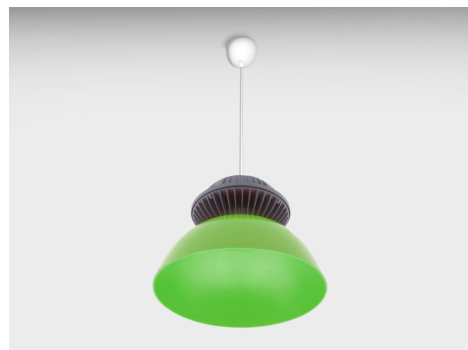

Objednací číslo: CFVE-202530

**CENTURY COLORFULL LED závěsné svítidlo  
zelené 20W 3000K 1600lm**

**TECHNICKÉ PARAMETRY**

<b>Příkon</b>	20 W
<b>Barva světla/Teplota chromatičnosti</b>	3000 K
<b>Svítivost</b>	1600 lm
<b>Průměr</b>	254 mm
<b>Napětí</b>	220-240 V
<b>Napětí</b>	AC
<b>Frekvence</b>	50 Hz
<b>Frekvence</b>	60 Hz Hz
<b>Životnost v hodinách</b>	30000 h
<b>Počet cyklů ON/OFF</b>	20000
<b>Stupeň krytí</b>	IP65
<b>Hmotnost v KG</b>	1,000 kg
<b>Hmotnost včetně obalu v KG</b>	0,000 kg
<b>Stmívatelné</b>	NE
<b>Úhel svícení</b>	60 °
<b>Věrnost podání barev (CRI/Ra)</b>	>80
<b>Záruka</b>	2 roky
<b>Provozní teplota</b>	-20 +45 °C
<b>Náhrada za</b>	100.00 W
<b>Senzor</b>	NE
<b>Solární panel</b>	NE
<b>Miliampér</b>	90 mA
<b>Izolační třída</b>	I
<b>Hořlavé podklady</b>	NE
<b>Úspora</b>	-80% %

## POPIS PRODUKTU

Nabízíme vám závěsné zelené svítidlo CFVE-202530, které je dokonalým doplňkem vaší místnosti. Tento kvalitní LED závěsný světelný zdroj s teplotou 3000K a výkonem 20W dodává 1600lm, což zajišťuje dostatečné množství světla pro jakýkoliv prostor.

Výhodou tohoto produktu je nejen jeho kvalita a dobrá cena od Italského výrobce Century, ale také jeho barevné zavěšení, které dodá místnosti na kráse i vypnuté světlo. Tento produkt má lakované hliníkové tělo a reflektor v poloprůhledném plastovém materiálu lesklý, což dodává prostoru moderní vzhled.

Kromě toho, závěsné svítidlo je dodáváno s kompletní upevňovací miskou a kabelem o délce 70 cm, což zjednodušuje jeho instalaci a umístění.

Pokud hledáte svítidlo s moderním vzhledem a kvalitou za dobrou cenu, Century závěsné červené svítidlo je tou správnou volbou pro vás.