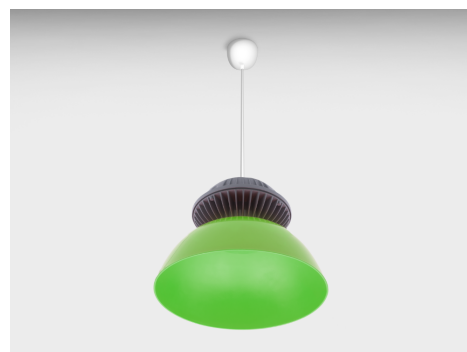

Objednací číslo: CFVE-102030

**CENTURY COLORFULL LED závěsné svítidlo  
zelené 10W 3000K 850lm**

**TECHNICKÉ PARAMETRY**

<b>Příkon</b>	10 W
<b>Barva světla/Teplota chromatičnosti</b>	3000 K
<b>Svítivost</b>	850 lm
<b>Průměr</b>	203 mm
<b>Napětí</b>	220-240 V
<b>Napětí</b>	AC
<b>Frekvence</b>	50 Hz
<b>Frekvence</b>	60 Hz Hz
<b>Životnost v hodinách</b>	30000 h
<b>Počet cyklů ON/OFF</b>	20000
<b>Stupeň krytí</b>	IP65
<b>Hmotnost v KG</b>	0,605 kg
<b>Hmotnost včetně obalu v KG</b>	0,000 kg
<b>Stmívatelné</b>	NE
<b>Úhel svícení</b>	60 °
<b>Věrnost podání barev (CRI/Ra)</b>	>80
<b>Záruka</b>	2 roky
<b>Provozní teplota</b>	-20 +45 °C
<b>Náhrada za</b>	60.00 W
<b>Senzor</b>	NE
<b>Solární panel</b>	NE
<b>Miliampér</b>	50 mA
<b>Izolační třída</b>	I
<b>Hořlavé podklady</b>	NE
<b>Úspora</b>	-83% %

## POPIS PRODUKTU

Century závěsné zelené svítidlo CFVE-102030 je dokonalým doplňkem vaší místnosti. Tento kvalitní LED závěsný světelný zdroj s teplotou 3000K a výkonem 10W dodává 850lm, což zajišťuje dostatečné množství světla pro jakýkoliv prostor.

Výhodou tohoto produktu je nejen jeho kvalita a dobrá cena od Italského výrobce Century, ale také jeho barevné zavěšení, které dodá místnosti na kráse i vypnuté světlo. Tento produkt má lakované hliníkové tělo a reflektor v poloprůhledném plastovém materiálu lesklý, což dodává prostoru moderní vzhled.

Kromě toho, závěsné svítidlo je dodáváno s kompletní upevňovací miskou a kabelem o délce 70 cm, což zjednodušuje jeho instalaci a umístění.

Pokud hledáte svítidlo s moderním vzhledem a kvalitou za dobrou cenu, Century závěsné červené svítidlo 10W IP65 - CFVE-102030 je tou správnou volbou pro vás.