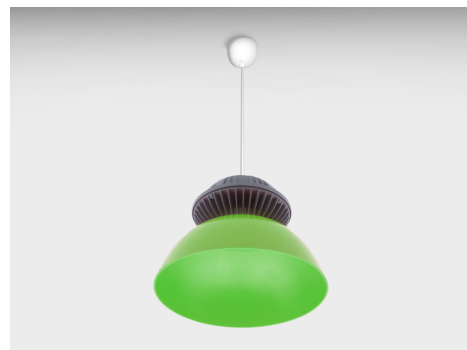

Objednací číslo: CFVE-102030

**CENTURY COLORFULL LED závěsné svítidlo
zelené 10W 3000K 850lm**

TECHNICKÉ PARAMETRY

Příkon	10 W
Barva světla/Teplota chromatičnosti	3000 K
Svítivost	850 lm
Průměr	203 mm
Napětí	220-240 V
Napětí	AC
Frekvence	50 Hz
Frekvence	60 Hz Hz
Životnost v hodinách	30000 h
Počet cyklů ON/OFF	20000
Stupeň krytí	IP65
Hmotnost v KG	0,605 kg
Hmotnost včetně obalu v KG	0,000 kg
Úhel svícení	60 °
Věrnost podání barev (CRI/Ra)	>80
Záruka	2 roky
Provozní teplota	-20 +45 °C
Náhrada za	60.00 W
Senzor	NE
Solární panel	NE
Miliampér	50 mA
Izolační třída	I
Hořlavé podklady	NE
Úspora	-83% %

POPIS PRODUKTU

Century závěsné zelené svítidlo CFVE-102030 je dokonalým doplňkem vaší místnosti. Tento kvalitní LED závěsný světelný zdroj s teplotou 3000K a výkonem 10W dodává 850lm, což zajišťuje dostatečné množství světla pro jakýkoliv prostor.

Výhodou tohoto produktu je nejen jeho kvalita a dobrá cena od Italského výrobce Century, ale také jeho barevné zavěšení, které dodá místnosti na kráse i vypnuté světlo. Tento produkt má lakované hliníkové tělo a reflektor v poloprůhledném plastovém materiálu lesklý, což dodává prostoru moderní vzhled.

Kromě toho, závěsné svítidlo je dodáváno s kompletní upevňovací miskou a kabelem o délce 70 cm, což zjednodušuje jeho instalaci a umístění.

Pokud hledáte svítidlo s moderním vzhledem a kvalitou za dobrou cenu, Century závěsné červené svítidlo 10W IP65 - CFVE-102030 je tou správnou volbou pro vás.