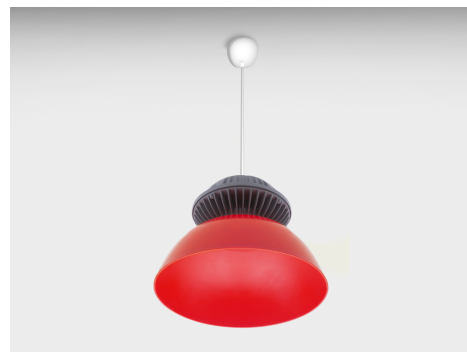

Objednací číslo: CFRO-303030

**CENTURY COLORFULL LED závěsné svítidlo  
červené 30W 3000K 2500lm**

## POPIS PRODUKTU

Nechte se okouzlit závěsným červeným svítidlem CFRO-303030, který je dokonalým doplňkem vaší místnosti. Tento kvalitní LED závěsný světelný zdroj s teplotou 3000K a výkonem 30W dodává 2500lm, což zajišťuje dostatečné množství světla pro jakýkoliv prostor.

Výhodou tohoto produktu je nejen jeho kvalita a dobrá cena od Italského výrobce Century, ale také jeho barevné zavěšení, které dodá místnosti na kráse i vypnuté světlo. Tento produkt má lakované hliníkové tělo a reflektor v poloprůhledném plastovém materiálu lesklý, což dodává prostoru moderní vzhled.

Kromě toho, závěsné svítidlo je dodáváno s kompletní upevňovací miskou a kabelem o délce 70 cm, což zjednodušuje jeho instalaci a umístění.

Pokud hledáte svítidlo s moderním vzhledem a kvalitou za dobrou cenu, Century závěsné červené svítidlo je tou správnou volbou pro vás.