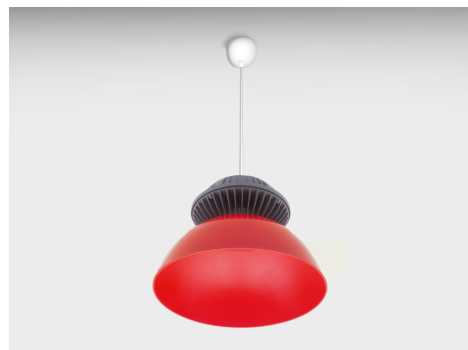

Objednací číslo: CFRO-303030

**CENTURY COLORFULL LED závěsné svítidlo
červené 30W 3000K 2500lm****TECHNICKÉ PARAMETRY**

Příkon	30 W
Barva světla/Teplota chromatičnosti	3000 K
Svítivost	2500 lm
Průměr	305 mm
Napětí	220-240 V
Napětí	AC
Frekvence	50 Hz
Frekvence	60 Hz Hz
Životnost v hodinách	30000 h
Počet cyklů ON/OFF	20000
Stupeň krytí	IP65
Hmotnost v KG	1,640 kg
Hmotnost včetně obalu v KG	0,000 kg
Stmívatelné	NE
Úhel svícení	60 °
Věrnost podání barev (CRI/Ra)	nad 80
Záruka	2 roky
Provozní teplota	-20 +45 °C
Náhrada za	150.00 W
Senzor	NE
Solární panel	NE
Miliampér	150 mA
Izolační třída	I
Hořlavé podklady	NE
Úspora	-80% %

POPIS PRODUKTU

Nechte se okouzlit závěsným červeným svítidlem CFRO-303030, který je dokonalým doplňkem vaší místnosti. Tento kvalitní LED závěsný světelný zdroj s teplotou 3000K a výkonem 30W dodává 2500lm, což zajišťuje dostatečné množství světla pro jakýkoliv prostor.

Výhodou tohoto produktu je nejen jeho kvalita a dobrá cena od Italského výrobce Century, ale také jeho barevné zavěšení, které dodá místnosti na kráse i vypnuté světlo. Tento produkt má lakované hliníkové tělo a reflektor v poloprůhledném plastovém materiálu lesklý, což dodává prostoru moderní vzhled.

Kromě toho, závěsné svítidlo je dodáváno s kompletní upevňovací miskou a kabelem o délce 70 cm, což zjednodušuje jeho instalaci a umístění.

Pokud hledáte svítidlo s moderním vzhledem a kvalitou za dobrou cenu, Century závěsné červené svítidlo je tou správnou volbou pro vás.