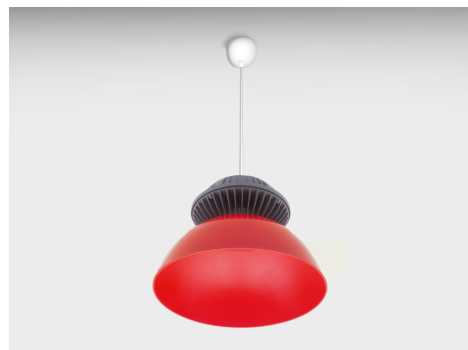

Objednací číslo: CFRO-202530

**CENTURY COLORFULL LED závěsné svítidlo  
červené 20W 3000K 1600lm**

## POPIS PRODUKTU

Century závěsné červené svítidlo CFRO-202530 je dokonalým doplňkem vaší místnosti. Tento kvalitní LED závěsný světelný zdroj s teplotou 3000K a výkonem 20W dodává 1600lm, což zajišťuje dostatečné množství světla pro jakýkoliv prostor.

Výhodou tohoto produktu je nejen jeho kvalita a dobrá cena od Italského výrobce Century, ale také jeho barevné zavěšení, které dodá místnosti na kráse i vypnuté světlo. Tento produkt má lakované hliníkové tělo a reflektor v poloprůhledném plastovém materiálu lesklý, což dodává prostoru moderní vzhled.

Kromě toho, závěsné svítidlo je dodáváno s kompletní upevňovací miskou a kabelem o délce 70 cm, což zjednodušuje jeho instalaci a umístění.

Pokud hledáte svítidlo s moderním vzhledem a kvalitou za dobrou cenu, Century závěsné červené svítidlo CFRO-202530 je tou správnou volbou pro vás.