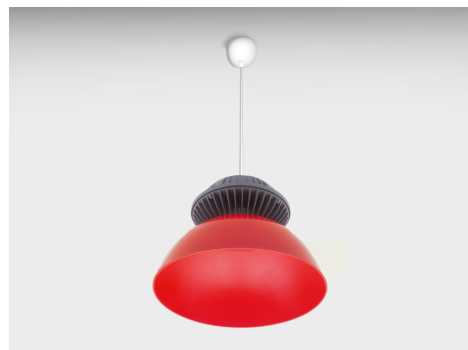

Objednací číslo: CFRO-202530

**CENTURY COLORFULL LED závěsné svítidlo
červené 20W 3000K 1600lm**

TECHNICKÉ PARAMETRY

Příkon	20 W
Barva světla/Teplota chromatičnosti	3000 K
Svítivost	1600 lm
Průměr	254 mm
Napětí	220-240 V
Napětí	AC
Frekvence	50 Hz
Frekvence	60 Hz Hz
Životnost v hodinách	30000 h
Počet cyklů ON/OFF	20000
Stupeň krytí	IP65
Hmotnost v KG	1,000 kg
Hmotnost včetně obalu v KG	0,000 kg
Stmívatelné	NE
Úhel svícení	60 °
Věrnost podání barev (CRI/Ra)	>80
Záruka	2 roky
Provozní teplota	-20 +45 °C
Náhrada za	100.00 W
Senzor	NE
Solární panel	NE
Miliampér	90 mA
Izolační třída	I
Hořlavé podklady	NE
Úspora	-80% %

POPIS PRODUKTU

Century závěsné červené svítidlo CFRO-202530 je dokonalým doplňkem vaší místnosti. Tento kvalitní LED závěsný světelný zdroj s teplotou 3000K a výkonem 20W dodává 1600lm, což zajišťuje dostatečné množství světla pro jakýkoliv prostor.

Výhodou tohoto produktu je nejen jeho kvalita a dobrá cena od Italského výrobce Century, ale také jeho barevné zavěšení, které dodá místnosti na kráse i vypnuté světlo. Tento produkt má lakované hliníkové tělo a reflektor v poloprůhledném plastovém materiálu lesklý, což dodává prostoru moderní vzhled.

Kromě toho, závěsné svítidlo je dodáváno s kompletní upevňovací miskou a kabelem o délce 70 cm, což zjednodušuje jeho instalaci a umístění.

Pokud hledáte svítidlo s moderním vzhledem a kvalitou za dobrou cenu, Century závěsné červené svítidlo CFRO-202530 je tou správnou volbou pro vás.